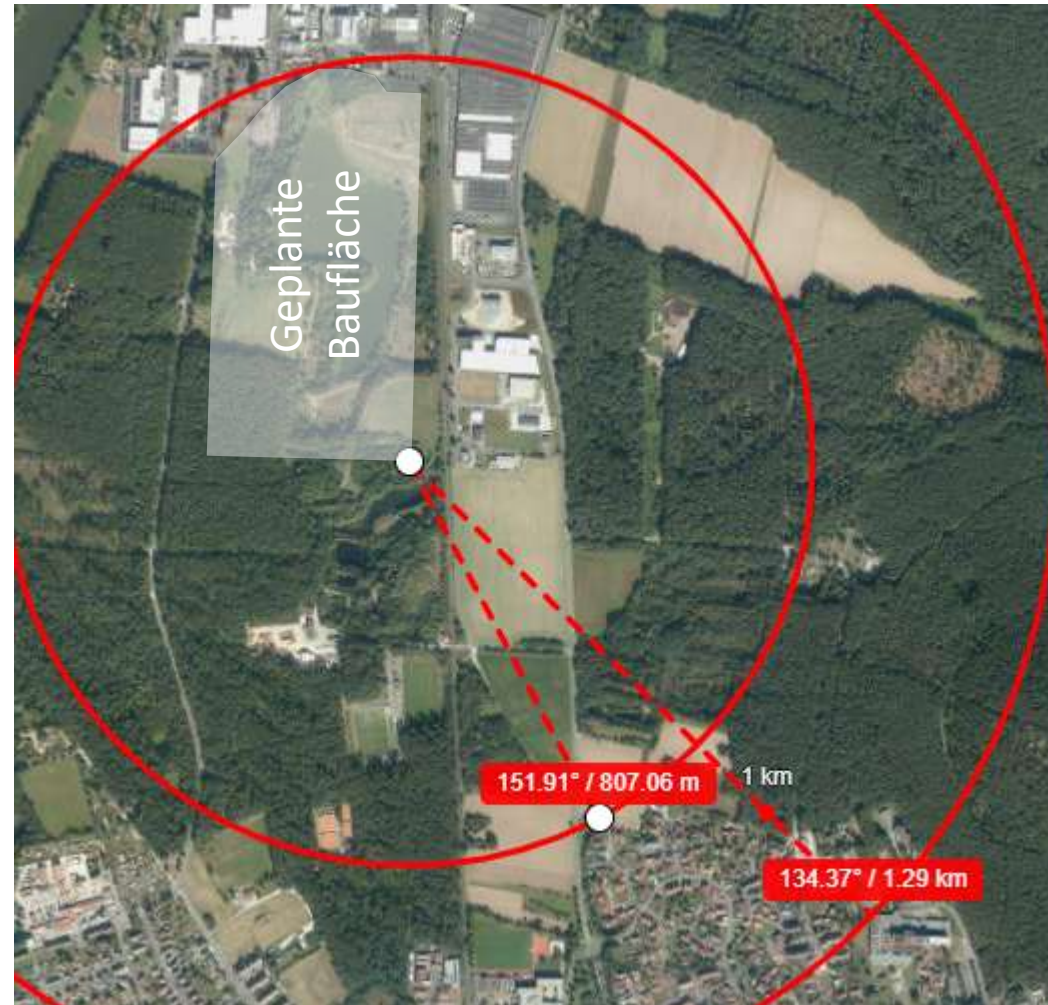

Abstände zwischen geplanter Baufläche und Wohngebiet bzw. Krankenhaus

Luftbild: Geobasisdaten Bayerische Vermessungsverwaltung

Telefon: 06022 81-2023 | E-Mail: ico-sued@mainsite.de

© Urheberrecht Mainsite GmbH & Co. KG. Verwendung von Inhalten oder Vervielfältigung nur mit Genehmigung der Mainsite

ICO
INDUSTRIE CENTER OBERBURG