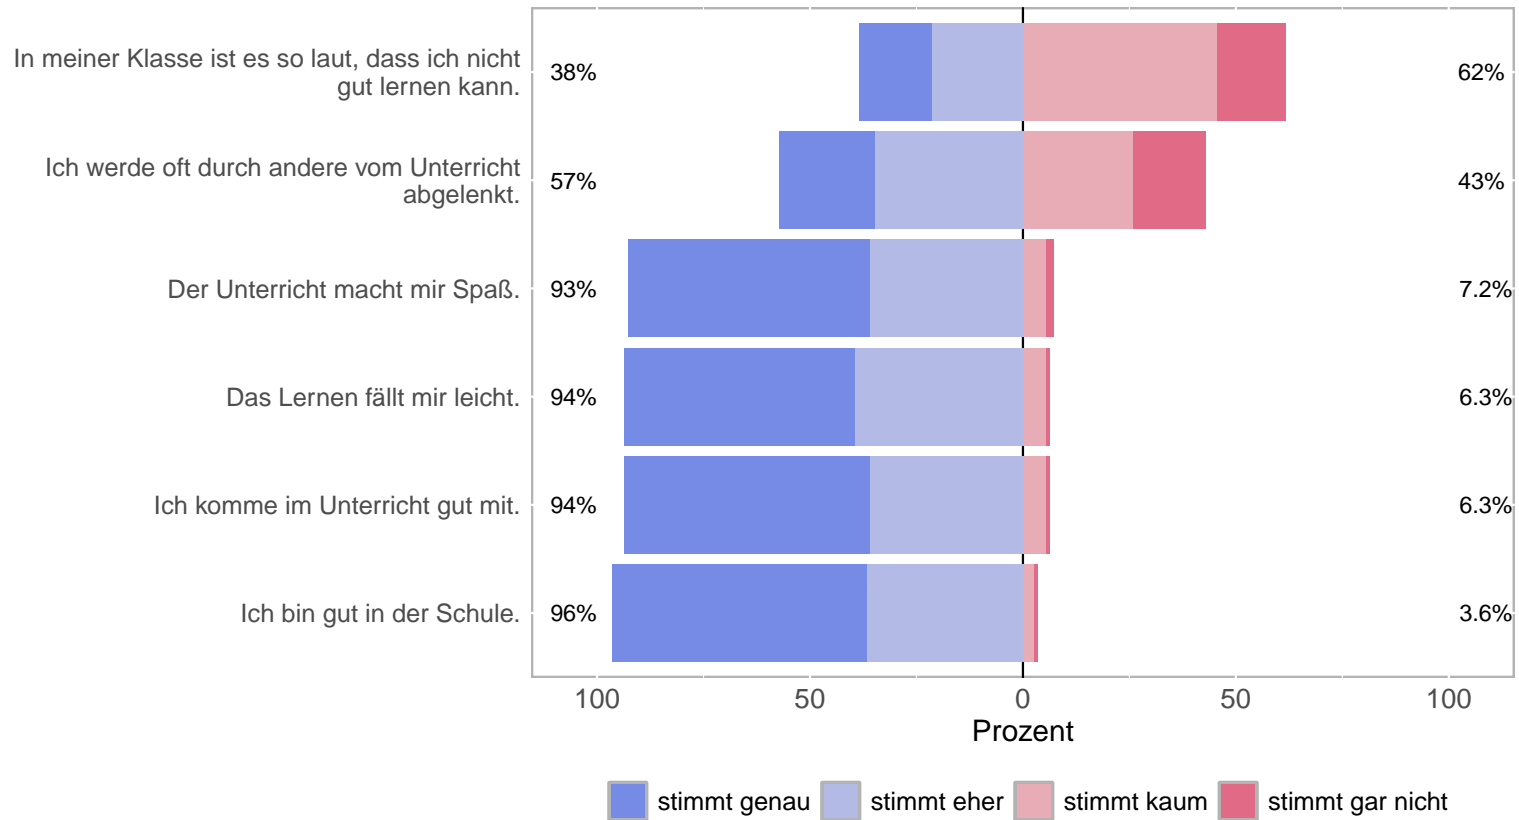

Gesamtergebnisse - grafische Darstellung

Allgemeine Einstellung zur Schule

Rücklauf: 113 Personen
Evaluation am Bildungscampus Saarland, erstellt am 08.03.2024

Soziale Einbettung

Rücklauf: 113 Personen
 Evaluation am Bildungscampus Saarland, erstellt am 08.03.2024

Klassenklima

Rücklauf: 113 Personen
 Evaluation am Bildungscampus Saarland, erstellt am 08.03.2024

Schüler-Lehrer:innen-Beziehung

Rücklauf: 113 Personen
 Evaluation am Bildungscampus Saarland, erstellt am 08.03.2024

Lernen & Lernklima

Rücklauf: 113 Personen
 Evaluation am Bildungscampus Saarland, erstellt am 08.03.2024

Unterrichtsgestaltung (1)

Rücklauf: 113 Personen
 Evaluation am Bildungscampus Saarland, erstellt am 08.03.2024