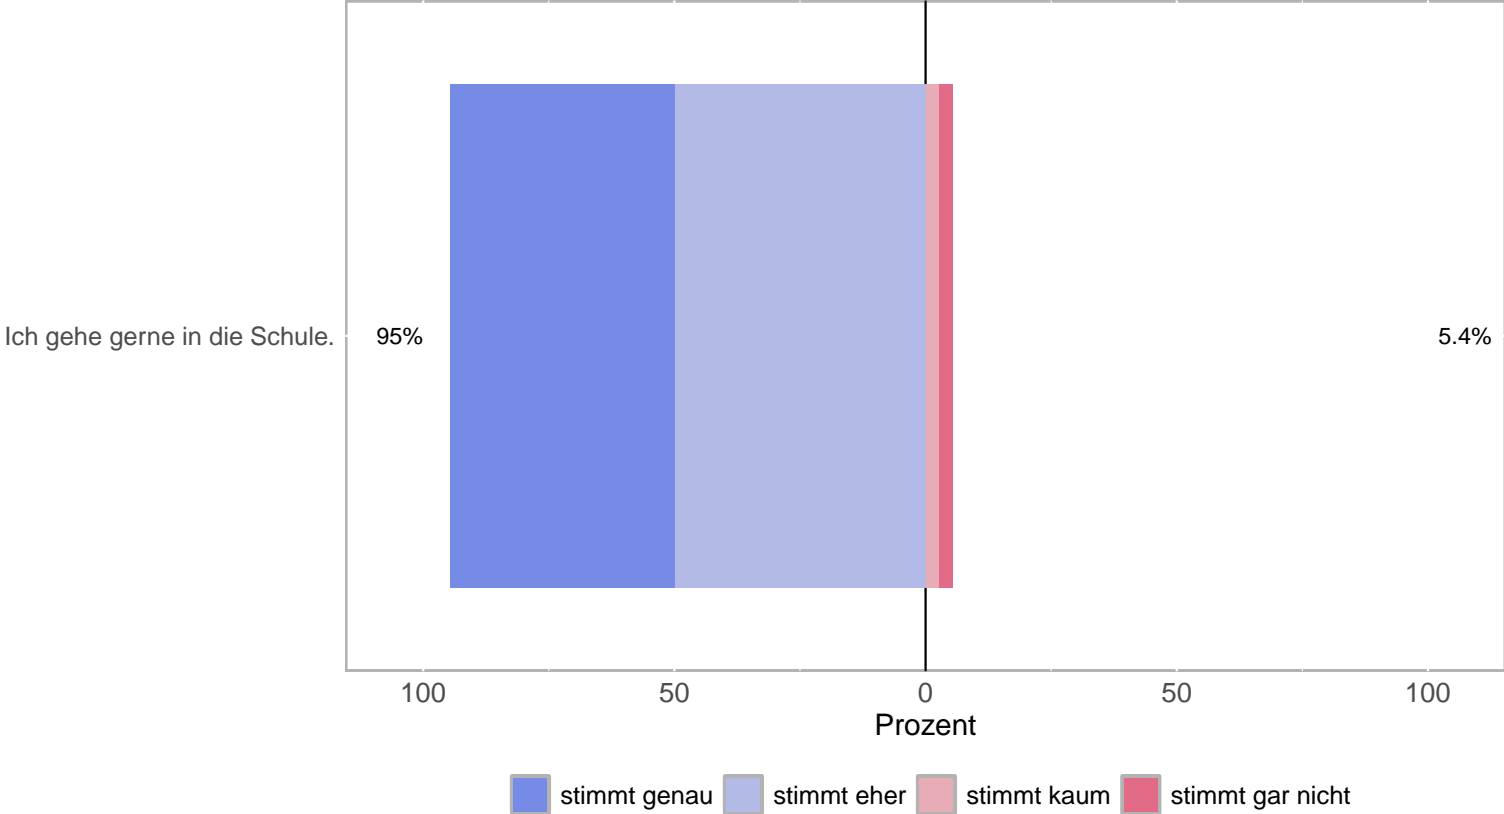

Auswertung der Schülerbefragung

Evaluation am Bildungscampus Saarland

GS Brotdorf

Stichprobenüberblick

Rücklauf (vollständig ausgefüllt): 113 Personen

Kohorte	Summe
GS Brotdorf - 1.1	18
GS Brotdorf - 1.2	16
GS Brotdorf - 2.1	12
GS Brotdorf - 2.2	9
GS Brotdorf - 3.1	20
GS Brotdorf - 3.2	15
GS Brotdorf - 4.1	23

Gesamtergebnisse - grafische Darstellung

Allgemeine Einstellung zur Schule

Rücklauf: 113 Personen
Evaluation am Bildungscampus Saarland, erstellt am 08.03.2024

Soziale Einbettung

Rücklauf: 113 Personen
 Evaluation am Bildungscampus Saarland, erstellt am 08.03.2024

Klassenklima

Rücklauf: 113 Personen
 Evaluation am Bildungscampus Saarland, erstellt am 08.03.2024

Schüler-Lehrer:innen-Beziehung

Rücklauf: 113 Personen
 Evaluation am Bildungscampus Saarland, erstellt am 08.03.2024