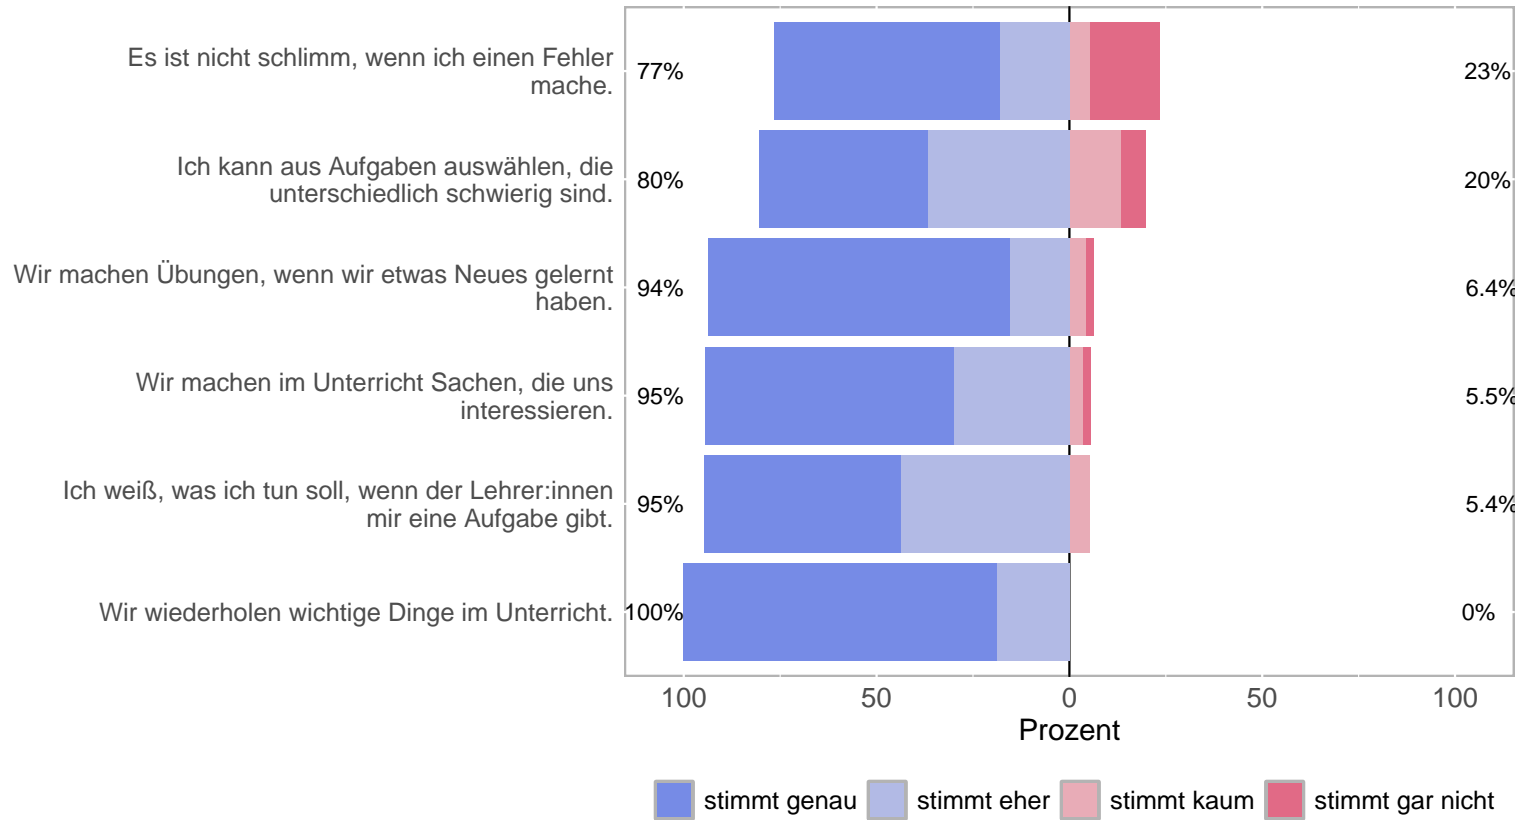

Gesamtergebnisse - grafische Darstellung

Allgemeine Einstellung zur Schule

Rücklauf: 113 Personen
Evaluation am Bildungscampus Saarland, erstellt am 08.03.2024

Soziale Einbettung

Rücklauf: 113 Personen
 Evaluation am Bildungscampus Saarland, erstellt am 08.03.2024

Klassenklima

Rücklauf: 113 Personen
 Evaluation am Bildungscampus Saarland, erstellt am 08.03.2024

Schüler-Lehrer:innen-Beziehung

Rücklauf: 113 Personen
 Evaluation am Bildungscampus Saarland, erstellt am 08.03.2024

Lernen & Lernklima

Rücklauf: 113 Personen
 Evaluation am Bildungscampus Saarland, erstellt am 08.03.2024

Unterrichtsgestaltung (1)

Rücklauf: 113 Personen
 Evaluation am Bildungscampus Saarland, erstellt am 08.03.2024