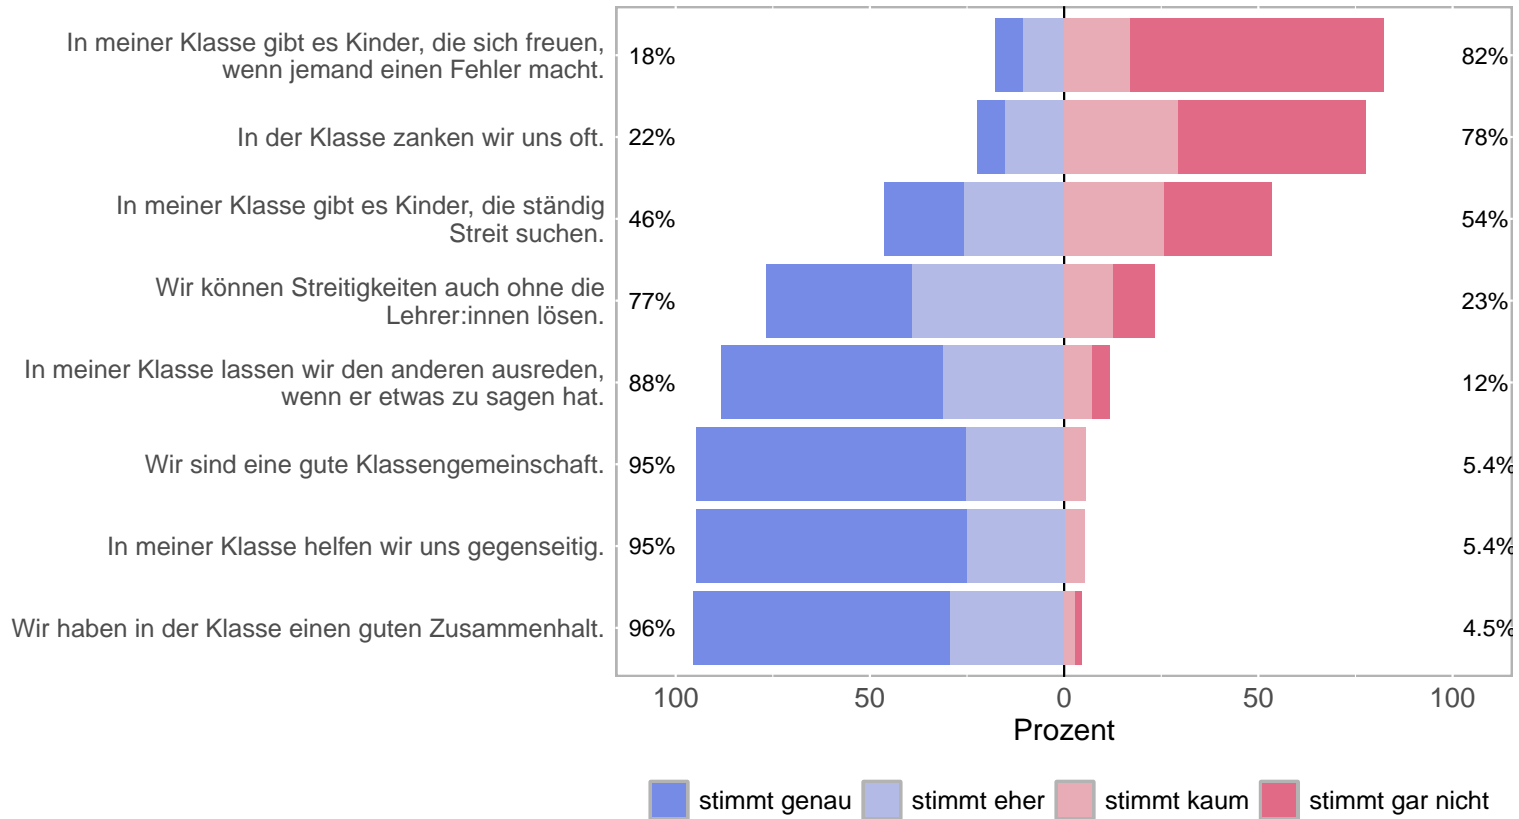

Auswertung der Schülerbefragung

Evaluation am Bildungscampus Saarland

GS Brotdorf

Stichprobenüberblick

Rücklauf (vollständig ausgefüllt): 113 Personen

Kohorte	Summe
GS Brotdorf - 1.1	18
GS Brotdorf - 1.2	16
GS Brotdorf - 2.1	12
GS Brotdorf - 2.2	9
GS Brotdorf - 3.1	20
GS Brotdorf - 3.2	15
GS Brotdorf - 4.1	23

Gesamtergebnisse - grafische Darstellung

Allgemeine Einstellung zur Schule

Rücklauf: 113 Personen
Evaluation am Bildungscampus Saarland, erstellt am 08.03.2024

Soziale Einbettung

Rücklauf: 113 Personen
 Evaluation am Bildungscampus Saarland, erstellt am 08.03.2024

Klassenklima

Rücklauf: 113 Personen
 Evaluation am Bildungscampus Saarland, erstellt am 08.03.2024

Schüler-Lehrer:innen-Beziehung

Rücklauf: 113 Personen
 Evaluation am Bildungscampus Saarland, erstellt am 08.03.2024