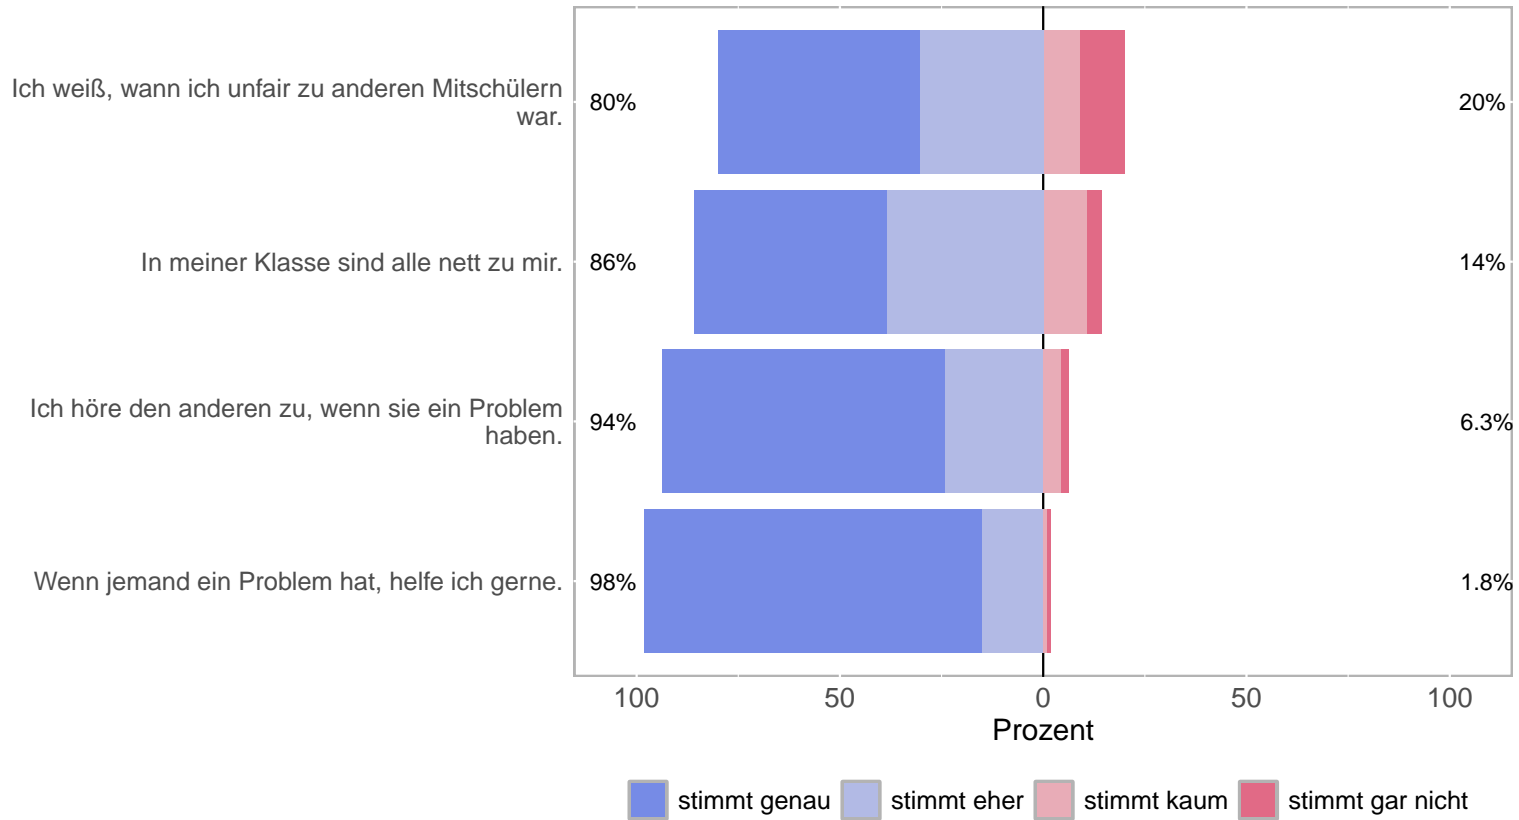

Auswertung der Schülerbefragung

Evaluation am Bildungscampus Saarland

GS Brotdorf

Stichprobenüberblick

Rücklauf (vollständig ausgefüllt): 113 Personen

Kohorte	Summe
GS Brotdorf - 1.1	18
GS Brotdorf - 1.2	16
GS Brotdorf - 2.1	12
GS Brotdorf - 2.2	9
GS Brotdorf - 3.1	20
GS Brotdorf - 3.2	15
GS Brotdorf - 4.1	23

Gesamtergebnisse - grafische Darstellung

Allgemeine Einstellung zur Schule

Rücklauf: 113 Personen
Evaluation am Bildungscampus Saarland, erstellt am 08.03.2024

Soziale Einbettung

Rücklauf: 113 Personen
 Evaluation am Bildungscampus Saarland, erstellt am 08.03.2024

Klassenklima

Rücklauf: 113 Personen
 Evaluation am Bildungscampus Saarland, erstellt am 08.03.2024

Schüler-Lehrer:innen-Beziehung

Rücklauf: 113 Personen
 Evaluation am Bildungscampus Saarland, erstellt am 08.03.2024