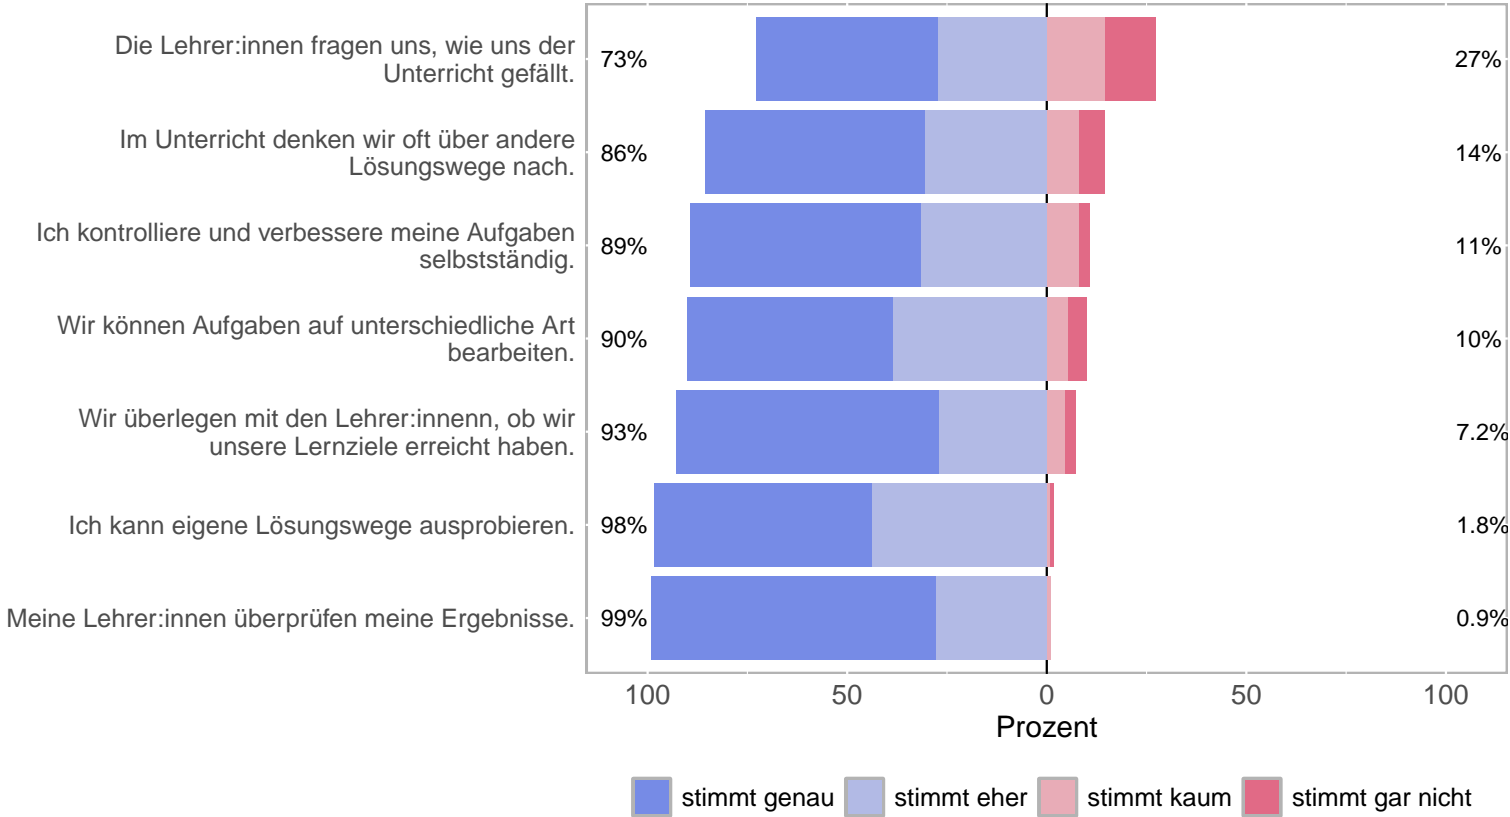

Klassenklima

Rücklauf: 113 Personen
 Evaluation am Bildungscampus Saarland, erstellt am 08.03.2024

Schüler-Lehrer:innen-Beziehung

Rücklauf: 113 Personen
 Evaluation am Bildungscampus Saarland, erstellt am 08.03.2024

Lernen & Lernklima

Rücklauf: 113 Personen
 Evaluation am Bildungscampus Saarland, erstellt am 08.03.2024

Unterrichtsgestaltung (1)

Rücklauf: 113 Personen
 Evaluation am Bildungscampus Saarland, erstellt am 08.03.2024

Unterrichtsgestaltung (2)

Rücklauf: 113 Personen
 Evaluation am Bildungscampus Saarland, erstellt am 08.03.2024