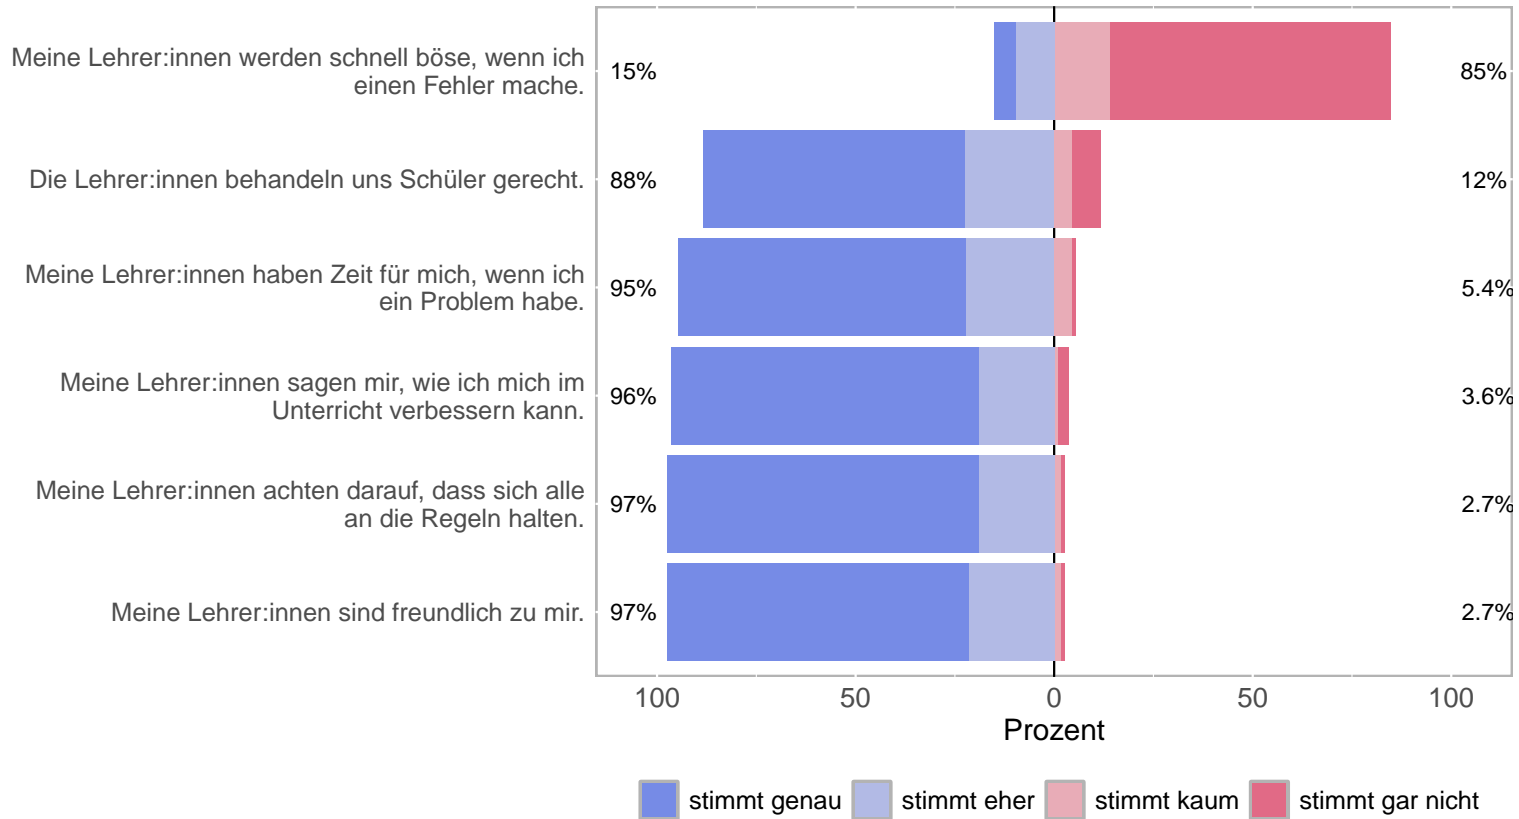

Auswertung der Schülerbefragung

Evaluation am Bildungscampus Saarland

GS Brotdorf

Stichprobenüberblick

Rücklauf (vollständig ausgefüllt): 113 Personen

Kohorte	Summe
GS Brotdorf - 1.1	18
GS Brotdorf - 1.2	16
GS Brotdorf - 2.1	12
GS Brotdorf - 2.2	9
GS Brotdorf - 3.1	20
GS Brotdorf - 3.2	15
GS Brotdorf - 4.1	23

Gesamtergebnisse - grafische Darstellung

Allgemeine Einstellung zur Schule

Rücklauf: 113 Personen
Evaluation am Bildungscampus Saarland, erstellt am 08.03.2024

Soziale Einbettung

Rücklauf: 113 Personen
 Evaluation am Bildungscampus Saarland, erstellt am 08.03.2024

Klassenklima

Rücklauf: 113 Personen
 Evaluation am Bildungscampus Saarland, erstellt am 08.03.2024

Schüler-Lehrer:innen-Beziehung

Rücklauf: 113 Personen
 Evaluation am Bildungscampus Saarland, erstellt am 08.03.2024