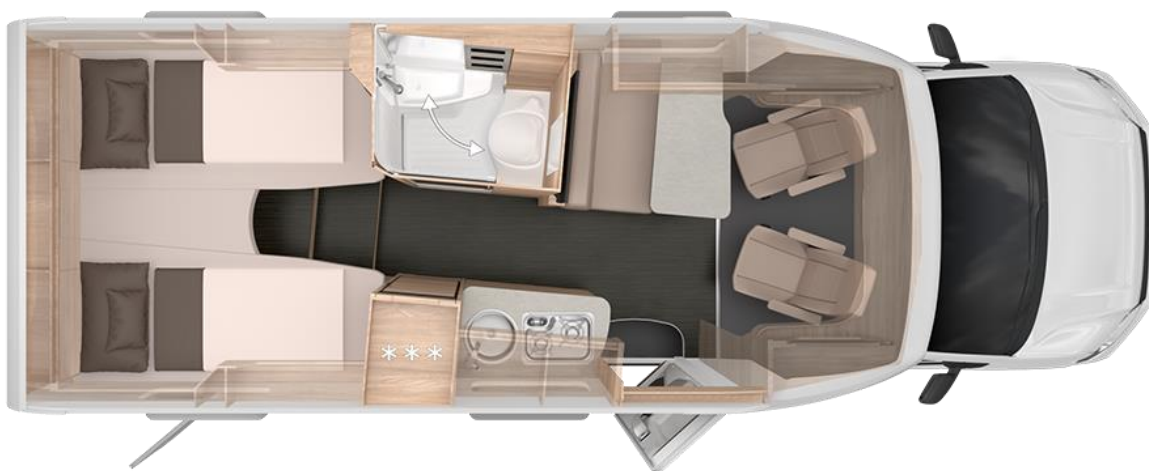

KNAUS VAN TI 650MEG MAN Platinum Edition Modell 2022 Grundriss

Gerne auch Leasing und Finanzierung

Bereits ab ca. 700.- / Monat – je nach Anzahlung, Restwert und Laufdauer. Wir beraten Sie sehr gerne!

Ihre Vorteile auf einen Blick

- ✓ Kompaktes Reisemobil mit Vollausstattung
- ✓ Abmessungen LxBxH ca. 699x220x301
- ✓ **8-Gang Automatikgetriebe**
- ✓ **Starke 177PS**
- ✓ 3.5t Chassis
- ✓ **2-Kanal Luftfederung für Hinterachse**
- ✓ Lackierung Chassis Indium-Grau Metallic
- ✓ Frontstossfänger in Grau mit Blende in Wagenfarbe lackiert
- ✓ **17" Leichtmetallfelgen (Original MAN)**
- ✓ Klimaanlage Climatic manuell
- ✓ Multifunktionsanzeige Plus
- ✓ Multifunktions-Lenkrad
- ✓ Chrompaket Interieur
- ✓ Drehbare Original MAN Fahrerhaussitze
- ✓ Fahrerhausverdunkelung
- ✓ **Tempomat mit Geschwindigkeitsbegrenzer**
- ✓ ESP, ABS und Hillholder
- ✓ **Notbremsassistent**
- ✓ Multikollisionsbremse
- ✓ **Müdigkeitserkennung**
- ✓ **Start&Stopp-System mit Bremsenergie-Rückgewinnung**
- ✓ Tagfahrlicht in Serienscheinwerfer
- ✓ Kühlerschutzgitter mit exklusiven Chromapplikationen
- ✓ Radio DAB+
- ✓ **Navigationssystem** MAN Media VAN Business
- ✓ 8" TFT Farbdisplay - Touchscreen mit Annäherungssensorik
- ✓ 2 zusätzliche Lautsprecher
- ✓ USB Datenport
- ✓ Bluetooth-Anbindung für Mobiltelefone
- ✓ Rückfahrkamera integriert in Heckspoilerblende
- ✓ **Aufbautür KNAUS Premium mit Fenster und Rollo**
- ✓ Insektenschutztür
- ✓ **Vorzeltleuchte mit Bewegungssensor**
- ✓ Elektrische Einstiegsstufe
- ✓ **KNAUS Servicebox**
- ✓ Heckgaragentür links und rechts je 80x110 cm
- ✓ **Seitz S7 Einbaurahmenfenster** anstelle aufgesetzter Fenster
- ✓ **Ausstellfenster Heck links**
- ✓ Ausstellfenster Hutze (Bug) mit Rollo und Insektenschutz
- ✓ Dachhaube 70x50 cm mit Beleuchtung, Rollo und Insektenschutz
- ✓ Dachhaube 40x40 cm mit Rollo und Insektenschutz
- ✓ Dachhaube in Toilettenraum
- ✓ GFK Dach mit reduzierter Hagelempfindlichkeit
- ✓ Glattblech Seitenwände in Campovolo Grau lackiert
- ✓ Isolierter Garagenboden mit widerstandsfähiger GFK-Bodenbeschichtung
- ✓ LED Vorzeltleuchte mit Bewegungsmelder
- ✓ Monositzgruppe mit Einhängetisch und ausdrehbarer Tischverlängerung
- ✓ Polster Active Rock Platinum Selection
- ✓ **Zusätzliche Staukästen im Heck links und rechts**
- ✓ Küchenschubladen mit **Soft-Close-Funktion**
- ✓ Klappbare Wäschestange im Toilettenraum
- ✓ Komfort-Bad mit Dusche und Waschbecken
- ✓ **Gasflaschenauszug** für 2x 11 kg Gasflaschen
- ✓ Heizung Truma Combi 6
- ✓ **Truma CP Plus**
- ✓ Truma iNet-System
- ✓ Wasserleitungen im isolierten Bereich verlegt
- ✓ Innenbeleuchtung komplett in LED-Technik
- ✓ **Ambientelicht** inklusive Küchenrückwandverkleidung im Arbeitsflächendekor
- ✓ 4 Sitzplätze mit automatischen 3-Punkte-Gurten
- ✓ **2 Längsbetten** (LxBxH) ca. 201x80/80 cm)
- ✓ Betterweiterung zur Liegewiese
- ✓ Grauwassertank ca. 73l
- ✓ Frischwassertank ca. 100l
- ✓ **Absorberkühlschrank AES ca. 142l**
- ✓ 1 Stück 12V Steckdose
- ✓ 6 Stück 220V Steckdosen
- ✓ 2 Stück USB Steckdosen
- ✓ **Oyster SAT-Antenne Premium 60 mit 32" SMART-TV**
- ✓ Markise 355x250 cm anthrazit
- ✓ 10 Jahre Dichtheitsgarantie
- ✓ 2 Jahre Werksgarantie