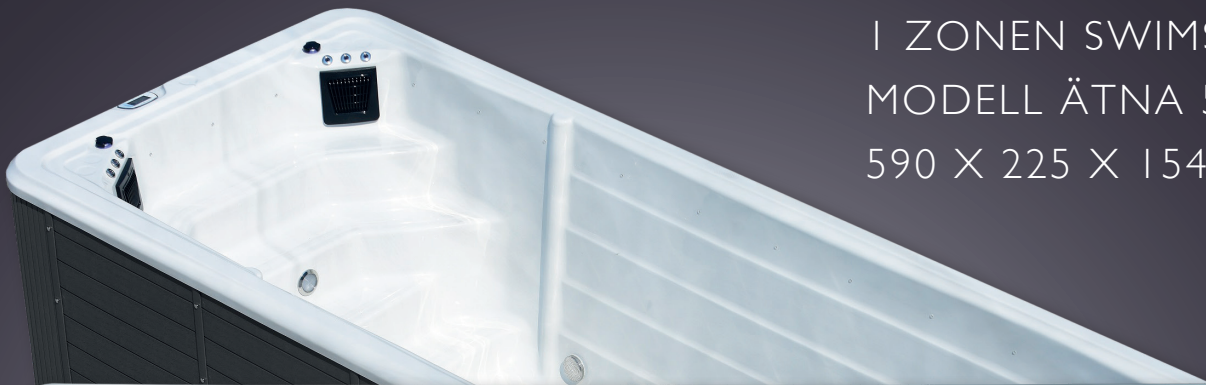

SWIMSPA ÄTNA 59

I ZONEN SWIMSPA
MODELL ÄTNA 59
590 X 225 X 154 cm

Gegenstromanlage

Spa Touch Display

Wasserlinienbeleuchtung

Ozonator

Unterwasserscheinwerfer

UV Desinfektion

WATERWAVE SPAS®

www.waterwave-spas.com

SWIMSPA ÄTNA 59

TECHNISCHE DATEN

| | |
|--------------------|--------------------|
| Maße: | 590 x 225 x 154 cm |
| Leergewicht: | 1.800 kg |
| Wasserkapazität: | 11.500 l |
| Gesamtgewicht: | 13.300 kg |
| Verkleidungsfarbe: | siehe Übersicht |
| Wannenfarbe: | siehe Übersicht |
| Verkleidung: | WPC Verkleidung |

DETAILS

| | |
|-------------------------------|---------------------------------|
| Sitzplätze: | - |
| Liegeplätze: | - |
| Wasserdüsen Whirlpoolbereich: | - |
| Wasserdüsen SwimSpabereich: | - |
| Isolierung: | Xtreme Isolation |
| Rahmen: | Edelstahlrahmen |
| Steuerung Balboa: | inklusive |
| Luft/Wasserregler: | inklusive |
| Bedienpanel: | inklusive |
| Ozonator: | inklusive |
| UV Desinfektion: | inklusive |
| Filter SwimSpabereich: | 2 x 50 sq Ft. |
| Filter Whirlpoolbereich: | - |
| Absperrventile: | inklusive |
| Wasserablass: | inklusive |
| Heizung Whirlpoolbereich: | - |
| Heizung SwimSpabereich: | 3 KW |
| Stromanschluss: | 3 Phasen 20 Ampere, 400 Volt |