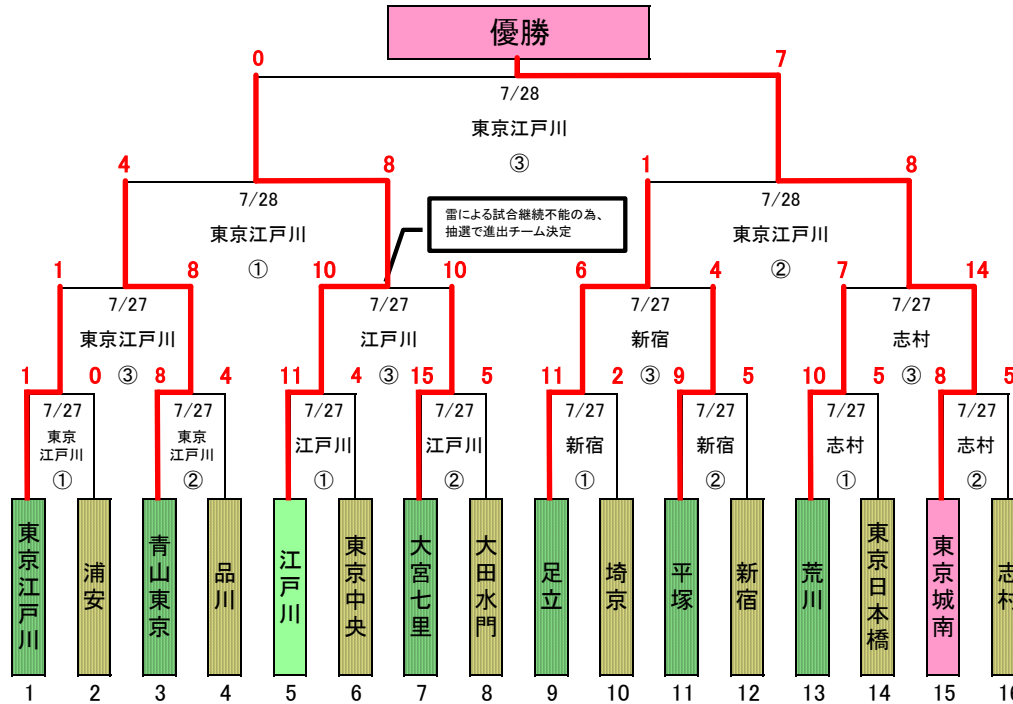

# ゼット杯 第7回 日本少年野球東京東親善交流大会 対戦表

第1試合 9:00  
 第2試合 11:00  
 第3試合 13:30

〈中学部〉

〈小学部〉

雷による試合継続不能の為、  
抽選で進出チーム決定

A 7/20	B 7/20	C 7/20	D 7/20	E 7/20	F 7/20	G 7/20	H 7/20
11 7 品川	7 5 青山東京	6 4 大田水門	5 3 東京中央	11 9 足立	10 2 埼京	6 8 荒川	3 4 東京日本橋
12 6 富士北麓	0 4 浦安	8 3 諏訪	3 12 大宮七里	1 6 鹿沼	7 9 平塚	4 7 渋川	8 3 武蔵嵐山
11 1 東京江戸川	0 7 江戸川南	6 0 江戸川	0 10 江戸川京葉	14 11 新宿	1 2 城東	7 0 志村	3 1 東京城南
3 0 6.5	6 3 0	4 0 5	3 7 0	6.5 0 3	3 6.5 0	6 0 3	3 0 6

A 7/20	B 7/21
7 6 東京足立・流山合同	1 9 北総
0 0 横浜青葉・相模・厚木南合同	0 0 宇都宮・栃木さくら合同
6 0 荒川	2 0 東京江戸川
6.5 0 3	3.5 0 6

勝ち点

グラウンド

東京江戸川	江戸川南	江戸川	江戸川京葉	新宿	夢の島	志村	多摩川
一塁側 三塁側	一塁側 三塁側	一塁側 三塁側	一塁側 三塁側	一塁側 三塁側	一塁側 三塁側	一塁側 三塁側	一塁側 三塁側
① 1 - 2	① 4 - 5	① 7 - 8	① 10 - 11	① 13 - 14	① 16 - 17	① 19 - 20	① 22 - 23
② 3 - 2	② 6 - 5	② 9 - 8	② 12 - 11	② 15 - 14	② 18 - 17	② 21 - 20	② 24 - 23
③ 3 - 1	③ 6 - 4	③ 9 - 7	③ 12 - 10	③ 15 - 13	③ 18 - 16	③ 21 - 19	③ 24 - 22

東京江戸川	東京江戸川
一塁側 三塁側	一塁側 三塁側
① 1 - 2	① 4 - 5
② 3 - 2	② 6 - 5
③ 3 - 1	③ 6 - 4