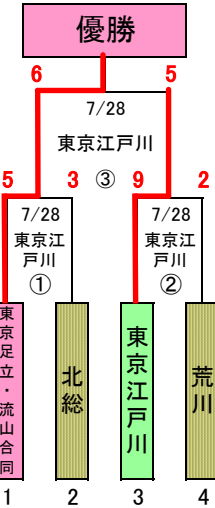

# ゼット杯 第7回 日本少年野球東京東親善交流大会 対戦表

第1試合 9:00  
 第2試合 11:00  
 第3試合 13:30

〈中学部〉

〈小学部〉

雷による試合継続不能の為、  
抽選で進出チーム決定

A 7/20	B 7/20	C 7/20	D 7/20	E 7/20	F 7/20	G 7/20	H 7/20
11 7 品川	7 5 青山東京	6 4 大田水門	5 3 東京中央	11 9 足立	10 2 埼京	6 8 荒川	3 4 東京日本橋
12 6 富士北麓	0 4 浦安	8 3 諏訪	3 12 大宮七里	1 6 鹿沼	7 9 平塚	4 7 渋川	8 3 武蔵嵐山
11 1 東京江戸川	0 7 江戸川南	6 0 江戸川	0 10 江戸川京葉	14 11 新宿	1 2 城東	7 0 志村	3 1 東京城南
3 0 6.5	6 3 0	4 0 5	3 7 0	6.5 0 3	3 6.5 0	6 0 3	3 0 6

A 7/20	B 7/21
7 6 東京足立・流山合同	1 9 北総
0 0 横浜青葉・相模・厚木南合同	0 0 宇都宮・栃木さくら合同
6 0 荒川	2 0 東京江戸川
6.5 0 3	3.5 0 6

勝ち点

グラウンド

東京江戸川	江戸川南	江戸川	江戸川京葉	新宿	夢の島	志村	多摩川
一塁側 三塁側	一塁側 三塁側	一塁側 三塁側	一塁側 三塁側	一塁側 三塁側	一塁側 三塁側	一塁側 三塁側	一塁側 三塁側
① 1 - 2	① 4 - 5	① 7 - 8	① 10 - 11	① 13 - 14	① 16 - 17	① 19 - 20	① 22 - 23
② 3 - 2	② 6 - 5	② 9 - 8	② 12 - 11	② 15 - 14	② 18 - 17	② 21 - 20	② 24 - 23
③ 3 - 1	③ 6 - 4	③ 9 - 7	③ 12 - 10	③ 15 - 13	③ 18 - 16	③ 21 - 19	③ 24 - 22

東京江戸川	東京江戸川
一塁側 三塁側	一塁側 三塁側
① 1 - 2	① 4 - 5
② 3 - 2	② 6 - 5
③ 3 - 1	③ 6 - 4