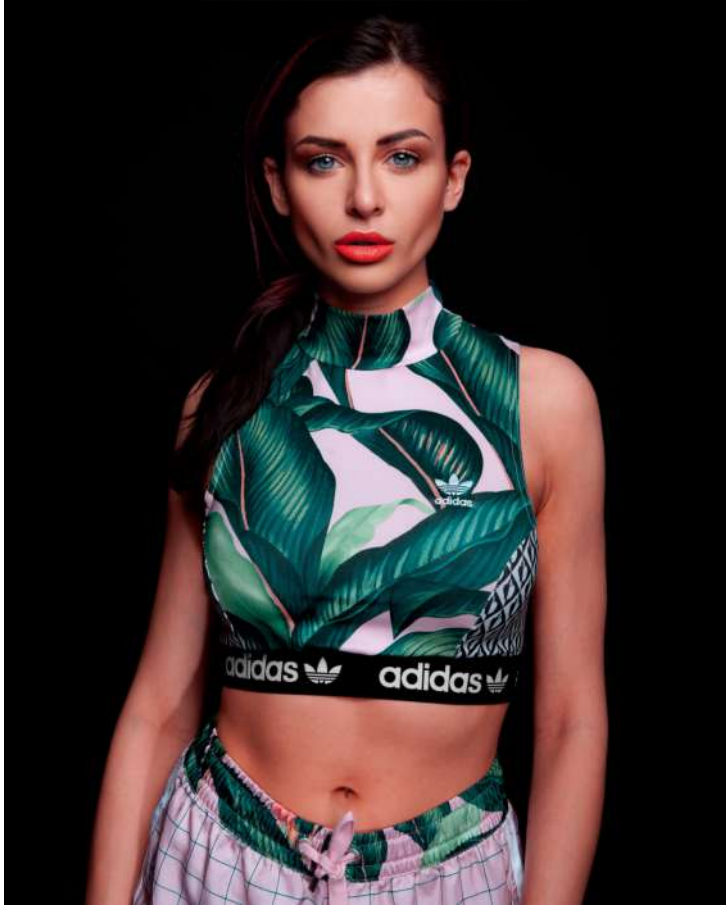

Vanelynn

evo

50% ANMELDE-
GEBÜHR

50% AUF DIE ERSTEN 2 MONATE

**STARTE ZUM
HALBEN PREIS!**

Sports Sedcard - www.vanelynn.com

Größe 173 - Brust 88 - Taille 62 - Hüfte 90 - Schuhe 38 - Haare blonde balayage - Augen grün blau

Vanelynn

Sports Sedcard - www.vanelynn.com

Größe 173 - Brust 88 - Taille 62 - Hüfte 90 - Schuhe 38 - Haare **blonde balayage** - Augen **grün blau**

Vanelynn

Sports Sedcard - www.vanelynn.com

Größe 173 - Brust 88 - Taille 62 - Hüfte 90 - Schuhe 38 - Haare blonde balayage - Augen grün blau