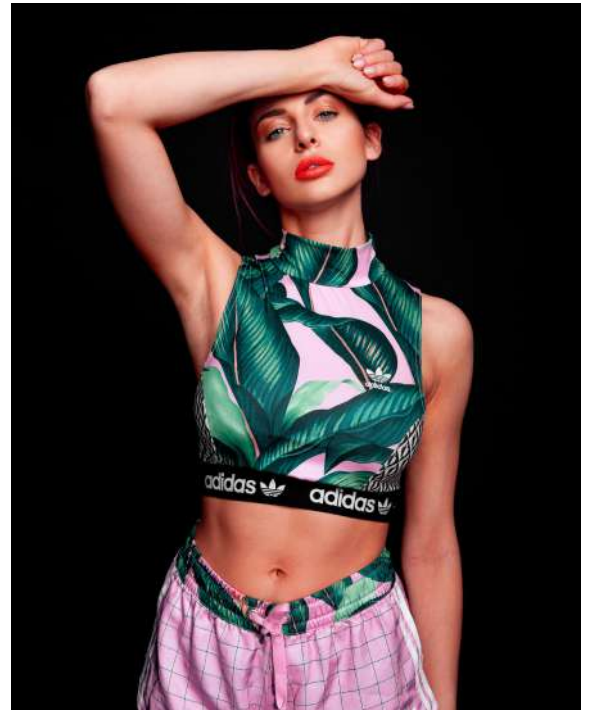

Vanelynn

evo

50% ANMELDE-
GEBÜHR

50% AUF DIE ERSTEN 2 MONATE

**STARTE ZUM
HALBEN PREIS!**

Sports Sedcard - www.vanelynn.com

Größe 173 - Brust 88 - Taille 62 - Hüfte 90 - Schuhe 38 - Haare blonde balayage - Augen grün blau

Vanelynn

Sports Sedcard - www.vanelynn.com

Größe 173 - Brust 88 - Taille 62 - Hüfte 90 - Schuhe 38 - Haare **blonde balayage** - Augen **grün blau**

Vanelynn

Sports Sedcard - www.vanelynn.com

Größe 173 - Brust 88 - Taille 62 - Hüfte 90 - Schuhe 38 - Haare blonde balayage - Augen grün blau