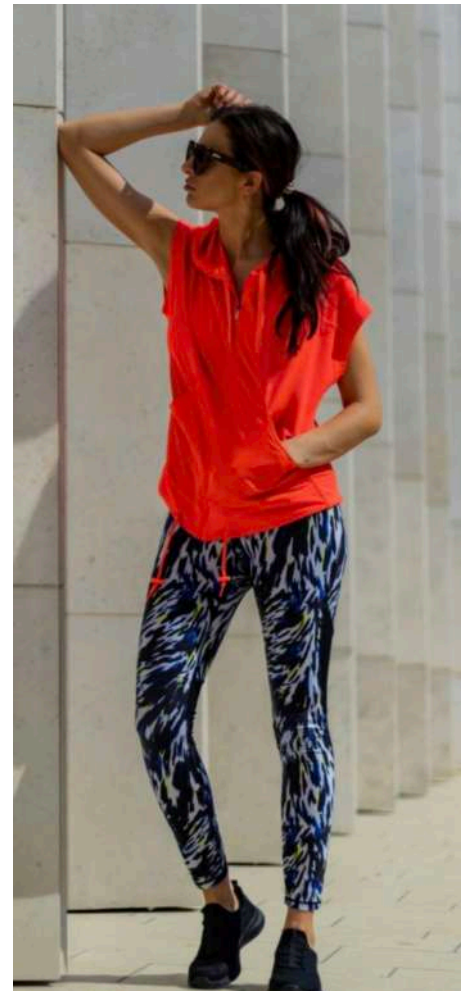

Vanelynn

evo

50% ANMELDE-
GEBÜHR

50% AUF DIE ERSTEN 2 MONATE

**STARTE ZUM
HALBEN PREIS!**

Sports Sedcard - www.vanelynn.com

Größe 173 - Brust 88 - Taille 62 - Hüfte 90 - Schuhe 38 - Haare blonde balayage - Augen grün blau

Vanelynn

Sports Sedcard - www.vanelynn.com

Größe 173 - Brust 88 - Taille 62 - Hüfte 90 - Schuhe 38 - Haare **blonde balayage** - Augen **grün blau**

Vanelynn

Sports Sedcard - www.vanelynn.com

Größe 173 - Brust 88 - Taille 62 - Hüfte 90 - Schuhe 38 - Haare blonde balayage - Augen grün blau