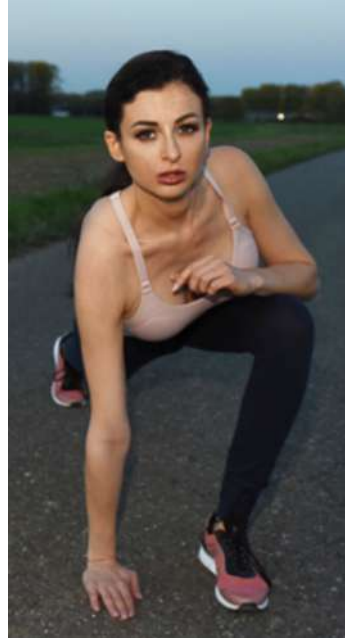

Vanelynn

evo

50% ANMELDE-
GEBÜHR

50% AUF DIE ERSTEN 2 MONATE

**STARTE ZUM
HALBEN PREIS!**

Sports Sedcard - www.vanelynn.com

Größe 173 - Brust 88 - Taille 62 - Hüfte 90 - Schuhe 38 - Haare blonde balayage - Augen grün blau

Vanelynn

Sports Sedcard - www.vanelynn.com

Größe 173 - Brust 88 - Taille 62 - Hüfte 90 - Schuhe 38 - Haare **blonde balayage** - Augen **grün blau**

Vanelynn

Sports Sedcard - www.vanelynn.com

Größe 173 - Brust 88 - Taille 62 - Hüfte 90 - Schuhe 38 - Haare blonde balayage - Augen grün blau