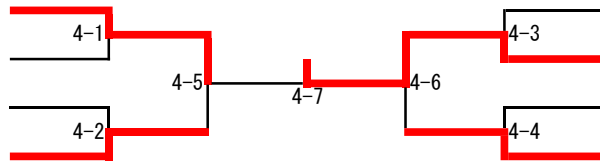

小学生6年生以下の部

- 1 愛知静心館
- 2 常磐剣道クラブ
- 3 岡崎警察署少年剣道育成会
- 4 梅園剣道教室

- 六ツ美少年剣道教室 5
- 東レ居敬堂 6
- 幸田少年剣志会 7
- 葵剣友会 8