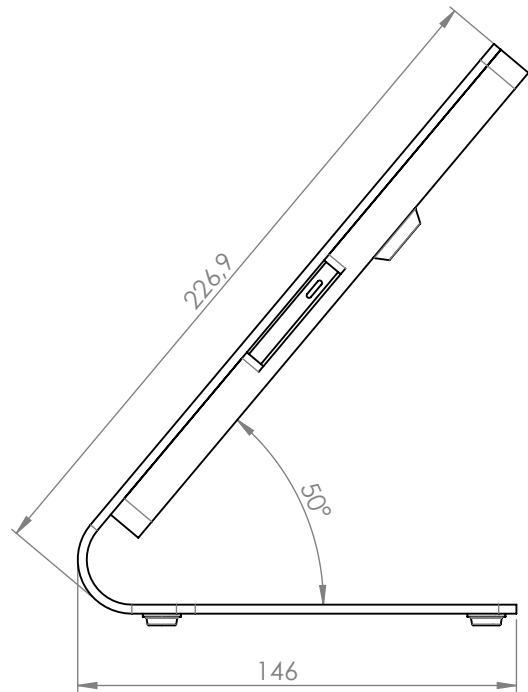

Companion ist ein komfortabler Tablet Ständer für iPad 10.2".
Er ist aus hochwertigem Aluminium gefertigt und mit einer pulverbeschichteten Oberfläche versehen.

Eigenschaften

komfortable
Displayneigung

iPad mit
Steckschloss
gesichert

Lightning-Kabel im
Gehäuse versteckt

schwarz
pulverbeschichtet
RAL 9005

weiß
pulverbeschichtet
RAL 9016

Companion Ständer für iPad 10.2" mit Steckschloss

DSP number	EAN	Produkt	kompatible Geräte	Gewicht in kg
DSP-1-20-1002-00-9	4260600742731	Companion Ständer für iPad 10.2" (Steckschloss) weiß pulverbeschichtet	iPad 10.2" (7th gen.) iPad 10.2" (8th gen.)	1.33
DSP-1-20-1002-02-9	4260600742748	Companion Ständer für iPad 10.2" (Steckschloss) schwarz pulverbeschichtet	iPad 10.2" (7th gen.) iPad 10.2" (8th gen.)	1.33