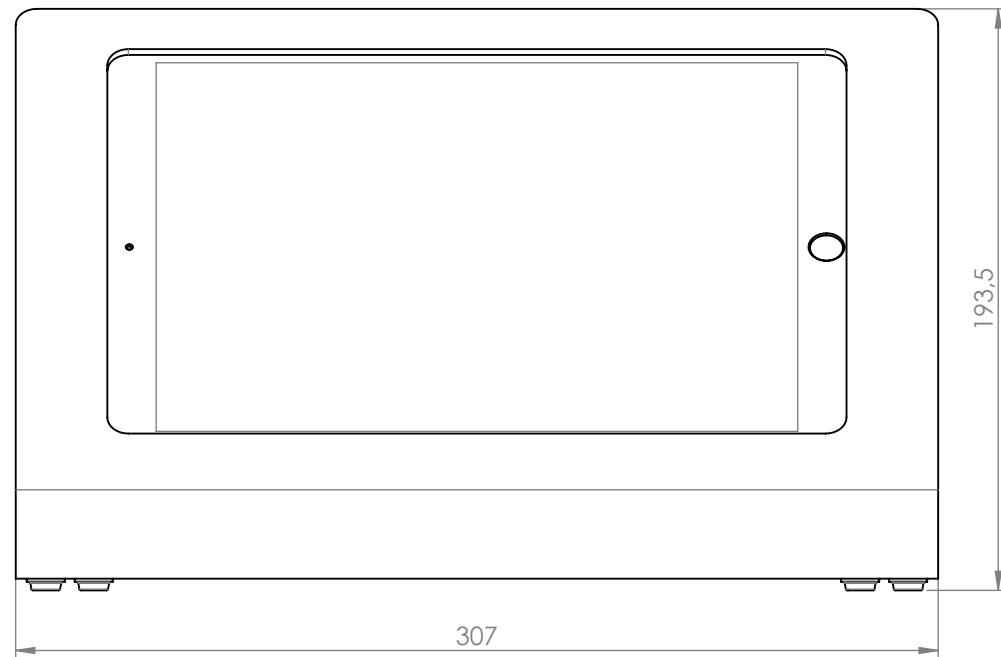

Lightning-Kabel im
Gehäuse versteckt

schwarz
pulverbeschichtet
RAL 9005

weiß
pulverbeschichtet
RAL 9016

Companion Ständer für iPad 10.2" mit Steckschloss

DSP number	EAN	Produkt	kompatible Geräte	Gewicht in kg
DSP-1-20-1002-00-9	4260600742731	Companion Ständer für iPad 10.2" (Steckschloss) weiß pulverbeschichtet	iPad 10.2" (7th gen.) iPad 10.2" (8th gen.)	1.33
DSP-1-20-1002-02-9	4260600742748	Companion Ständer für iPad 10.2" (Steckschloss) schwarz pulverbeschichtet	iPad 10.2" (7th gen.) iPad 10.2" (8th gen.)	1.33