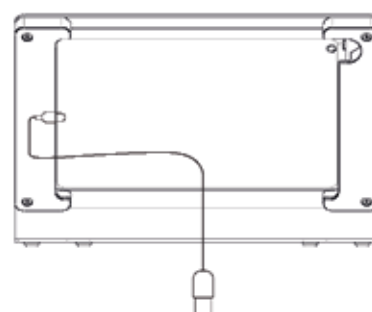

Companion ist ein komfortabler Tablet Ständer für iPad 10.2".
Er ist aus hochwertigem Aluminium gefertigt und mit einer pulverbeschichteten Oberfläche versehen.

Eigenschaften

komfortable
Displayneigung

iPad mit
Steckschloss
gesichert

Lightning-Kabel im
Gehäuse versteckt

schwarz
pulverbeschichtet
RAL 9005

weiß
pulverbeschichtet
RAL 9016

Companion Ständer für iPad 10.2" mit Steckschloss

DSP number	EAN	Produkt	kompatible Geräte	Gewicht in kg
DSP-1-20-1002-00-9	4260600742731	Companion Ständer für iPad 10.2" (Steckschloss) weiß pulverbeschichtet	iPad 10.2" (7th gen.) iPad 10.2" (8th gen.)	1.33
DSP-1-20-1002-02-9	4260600742748	Companion Ständer für iPad 10.2" (Steckschloss) schwarz pulverbeschichtet	iPad 10.2" (7th gen.) iPad 10.2" (8th gen.)	1.33