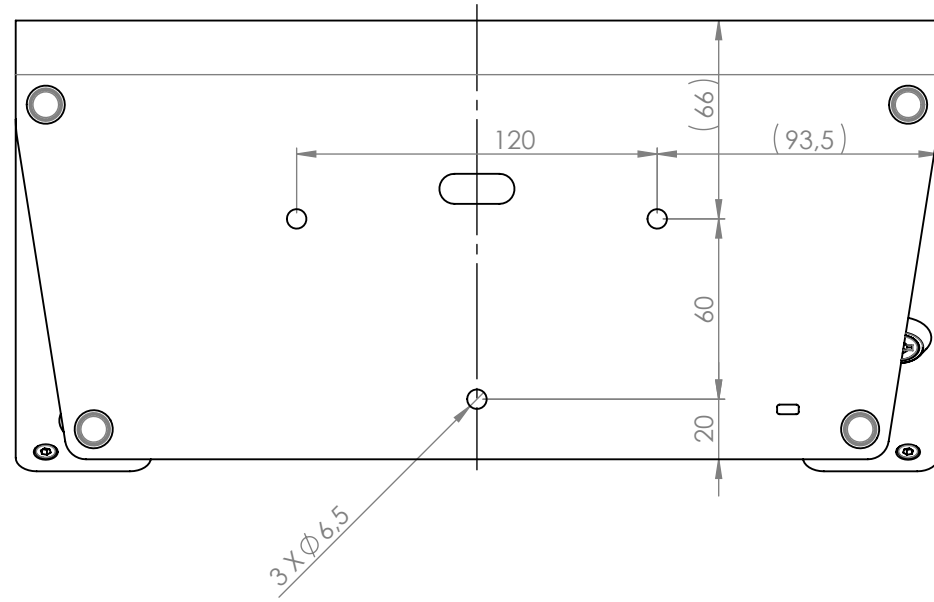

Lightning-Kabel im
Gehäuse versteckt

schwarz
pulverbeschichtet
RAL 9005

weiß
pulverbeschichtet
RAL 9016

Companion Ständer für iPad 10.2" mit Steckschloss

DSP number	EAN	Produkt	kompatible Geräte	Gewicht in kg
DSP-1-20-1002-00-9	4260600742731	Companion Ständer für iPad 10.2" (Steckschloss) weiß pulverbeschichtet	iPad 10.2" (7th gen.) iPad 10.2" (8th gen.)	1.33
DSP-1-20-1002-02-9	4260600742748	Companion Ständer für iPad 10.2" (Steckschloss) schwarz pulverbeschichtet	iPad 10.2" (7th gen.) iPad 10.2" (8th gen.)	1.33