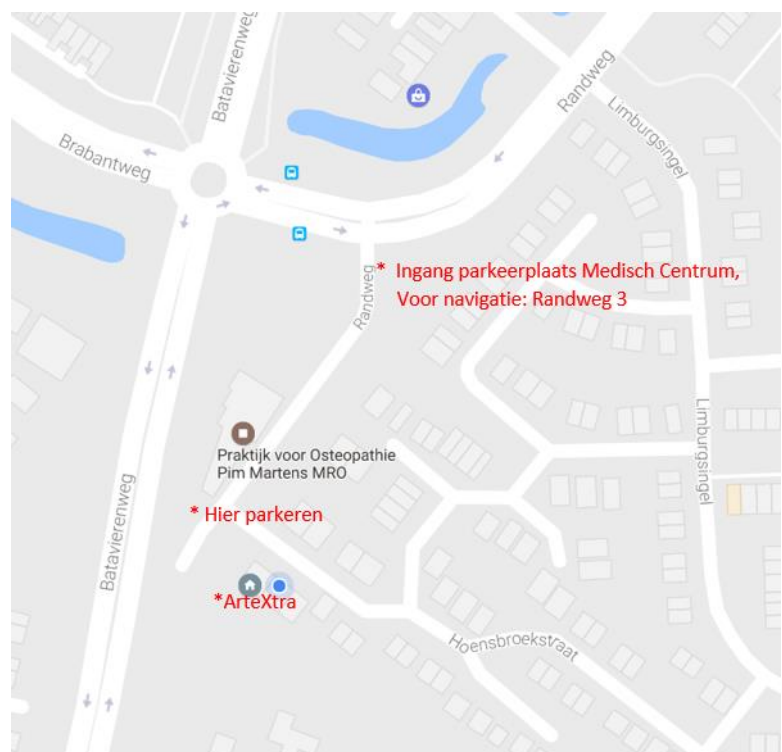

## Auto

ArteXtra bevindt zich in Arnhem-Zuid.

\* Komend vanaf de A50 (vanuit Zwolle, Apeldoorn):

- Volg op het knooppunt Waterberg de A12 richting Oberhausen
- Lees verder bij "komend vanaf de A12"

\* Komend vanaf de A12 (vanuit Amsterdam, Utrecht etc.):

- Op de A12 bij het knooppunt Velperbroek de snelweg verlaten bij de afslag Arnhem. U neemt de N325 richting Arnhem, Nijmegen.
- Ga na 7 km (bij het Gelredome) links af de snelweg naar Nijmegen op (A325).
- Ga na 1.6 km de snelweg af richting Elden.
- Bovenaan de oprit bij de stoplichten rechts.
- Volgende stoplicht links, richting woonboulevard, de Randweg.
- 3<sup>e</sup> weg links (Limburgsingel).
- 2<sup>e</sup> weg rechts (Hoensbroekstraat)
- ArteXtra bevindt zich in een doodlopend stukje van de Hoensbroekstraat.

\* Komend vanaf de A325 (vanuit Nijmegen, Tiel etc.):

- Op de A325 de snelweg verlaten bij de afslag Elden.
- Boven aan de afslag bij de stoplichten links.
- Bij het tweede stoplicht links (richting woonboulevard, de Randweg op)
- 3<sup>e</sup> weg links (Limburgsingel)
- 2<sup>e</sup> weg rechts (Hoensbroekstraat)
- ArteXtra bevindt zich in een doodlopend stukje van de Hoensbroekstraat.

\* Parkeertip:

Neem op de Randweg niet de 3<sup>e</sup> weg links maar rijd op de Randweg nog 50 m verder tot de afslag links met het bordje Medisch Centrum. Rijd deze parkeerplaats op. Rijd voorbij het gebouw aan de rechterkant en zet de auto op de parkeerplaats links. Neem het kleine paadje naar de huizen en het eerste huis aan de rechterkant is ArteXtra.