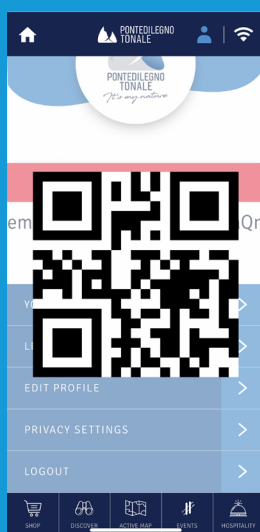

VUOI SCIARE A PONTEDILEGNO-TONALE? PUOI FARLO CON UNO SCONTO DI 10€

Puoi ottenere uno sconto del valore di € 10,00 sul prezzo del giornaliero adulto o di € 8,00 sul prezzo del giornaliero junior.

L'offerta è valida nel periodo dal 7.12.2022 al 11.12.2022 e dal 9.01.2023 al 10.04.2023

1. SCARICA sul tuo smartphone l'app ufficiale di Pontedilegno-Tonale. La trovi su tutti gli store (Google Play e App Store) cercando Pontedilegno-Tonale Official.

2. Una volta installata ISCRIVITI.

Clicca su questo simbolo  (lo trovi in alto a destra) potrai decidere se farlo rapidamente con le tue credenziali Facebook o Google (bottoni **Accedi con**) oppure se registrarti creando un nuovo profilo (bottoni **Crea nuovo profilo**).

3. INSERISCI IL CODICE SCONTO.

Clicca sul simbolo del tuo profilo  (lo trovi in alto a destra), una volta entrato nel tuo profilo clicca sul bottone **I miei sconti**. Nella schermata ti trovi la casella **Codice**: inserisci il codice che trovi su questo depliant. Poi clicca il bottone **Attiva**.

4. VAI ALLE CASSE.

Ogni codice inserito attiva **4 buoni sconto da € 10,00 o € 8,00 l'uno**. Per utilizzare lo sconto recati presso le nostre biglietterie e **al momento dell'acquisto** mostra il tuo **codice App Id** (QR code), lo trovi nel tuo profilo, clicca sul codice QR code per espanderlo.