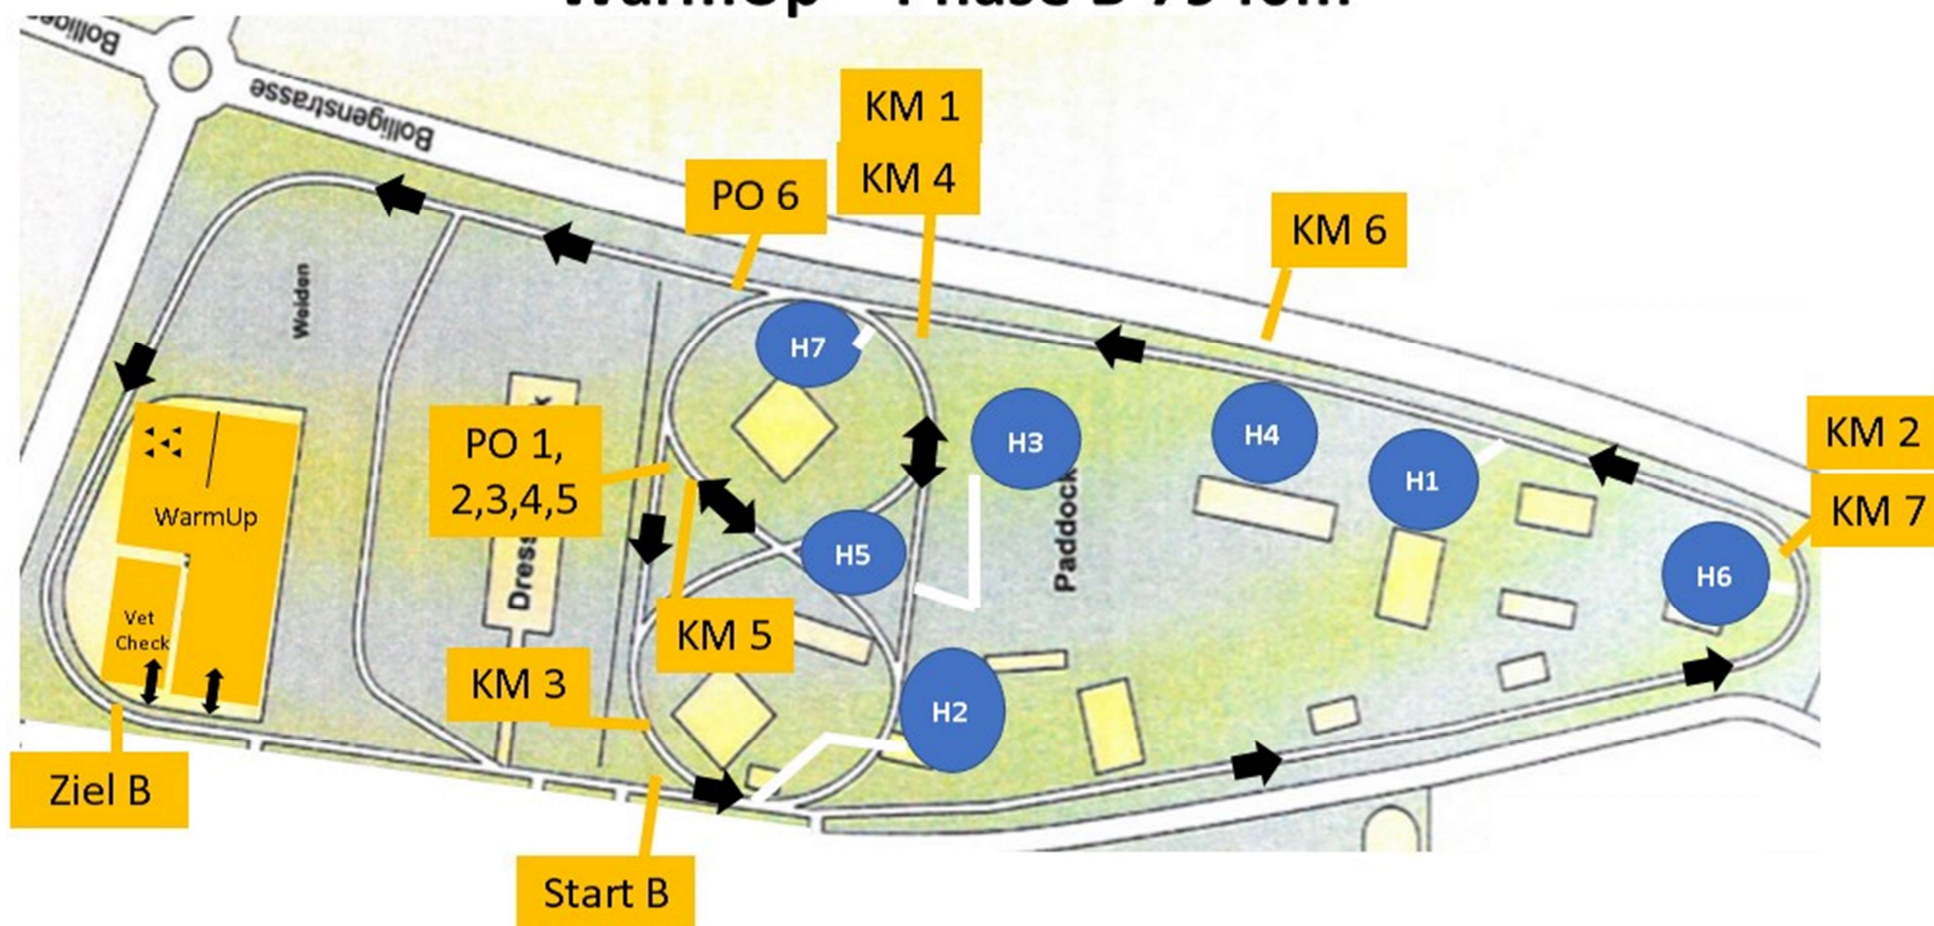

Schweizermeisterschaft 2020

WarmUp – Phase B 7940m

START B – H1 – KM1 – PO1 – H2 – KM2 – H3 – PO2 – KM3 – H4 – KM4 – PO 3 – KM5 – H5 – PO4 – KM6 – PO5 – H6 – KM7 – H7 – PO6 – ZIEL B