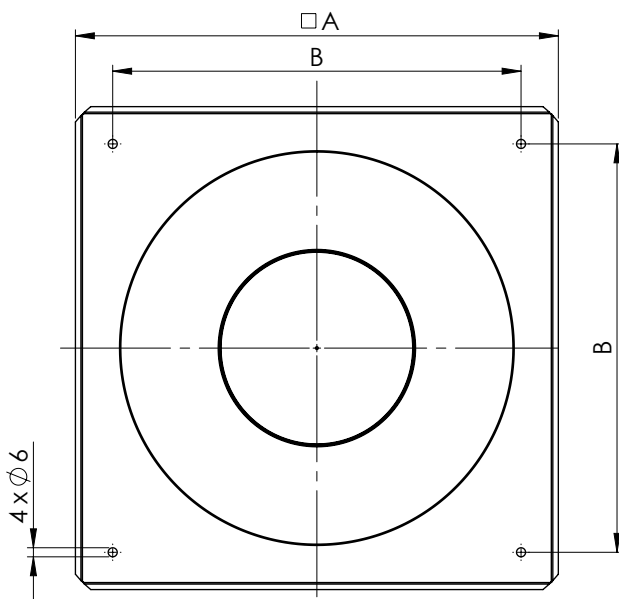

# Muurdoorvoer schuifcomb. (incl. korf)

DWL	ARTIKELCODE	MATEN	
		$\square$ A	B
100	DWL100019A	220	170
130	DWL130016	320	270
150	DWL150016	320	270

23.08.2021  
REV: 0