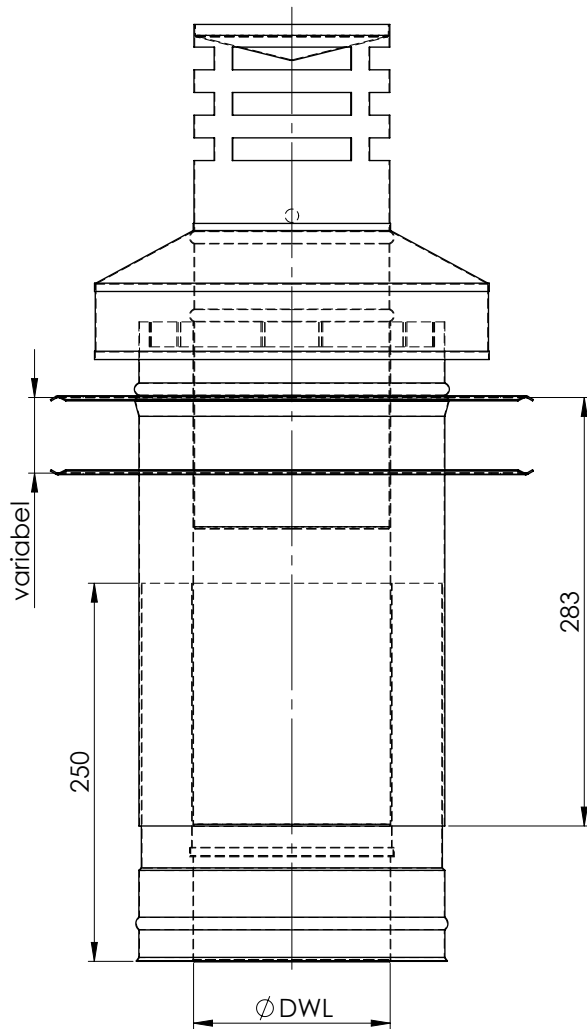

# Muurdoorvoer schuifcomb. (incl. korf)

DWL	ARTIKELCODE	MATEN	
		$\square$ A	B
100	DWL100019A	220	170
130	DWL130016	320	270
150	DWL150016	320	270

23.08.2021  
REV: 0