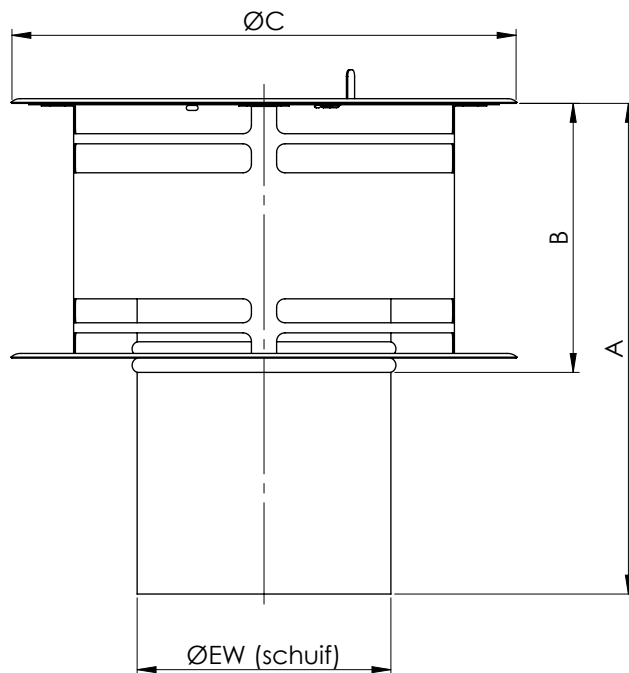

# Trekkende Kap Veegluik EW

EW	ARTIKELCODE	MATEN		
		A	B	$\varnothing C$
80	EW080038	192	90	160
100	EW100038	212	110	200
110	EW110038	218	120	220
120	EW120038	224	130	240
125	EW125038	277	135	250
130	EW130038	280	140	260
150	EW150038	292	160	300
180	EW180038	360	190	360
200	EW200038	372	210	400
250	EW250038	485	260	320
300	EW300038	582	310	370
350	EW350038	712	360	420
400	EW400038	742	410	470