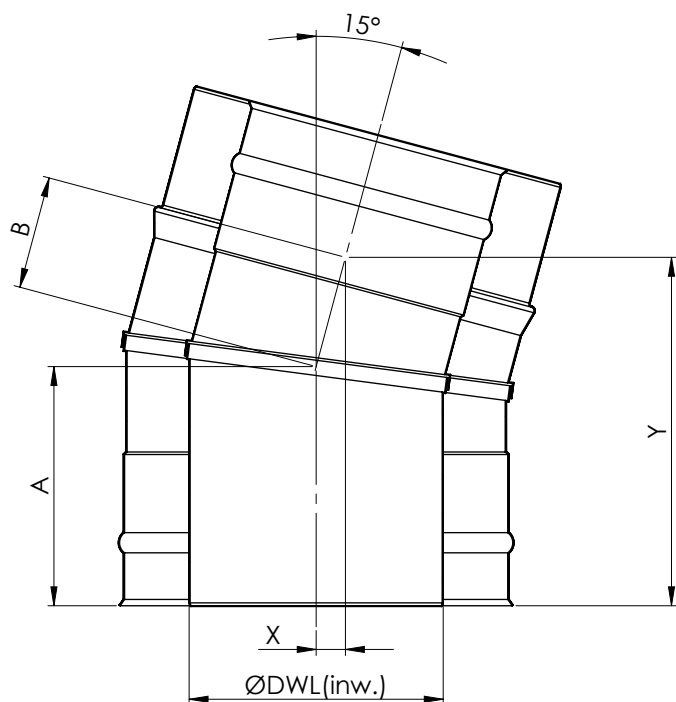

Bocht 15° DWL

DWL	ARTIKELCODE	MATEN			
		A	B	X	Y
100	DWL100011	95	45	12	138
130	DWL100010	98	48	12	145
150	DWL100010	98	48	12	145

20.04.2020
REV: 0