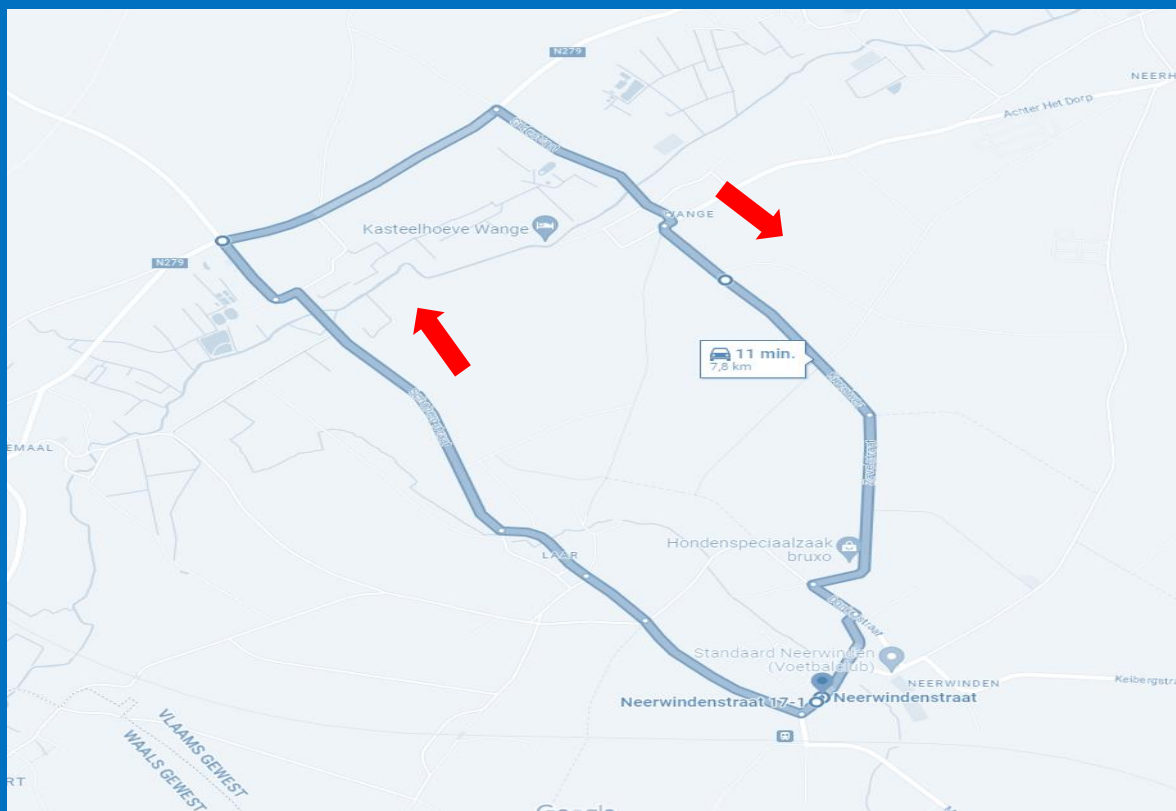

TECHNISCHE FICHE

WIELERWEDSTRIJDEN:

Zaterdag 11 mei 2024

Nieuwelingen - 1.17 U17

Zaterdag 14 september 2024

Juniorees – 1.14.3

START WEDSTRIJD: 15u

Start en aankomstplaats: Neerwindenstraat 13, 3400 Landen
(ter hoogte van Café de Oude Smis)

Voorzitter: Johan Cans

0474/25.71.86

advocatenkantoor.cans@outlook.com

Detail Parcours

START: **Neerwindenstraat 13, Neerwinden** (Ter hoogte Café de Oude Smis)

Rechts af naar **Laarstraat, Neerwinden**

Vervolgens **Wijngaardstraat, Laar**

Vervolgens **Motendelstraat, Laar**

Rechts volgen naar **Schabergstraart, Laar**

Links af naar **Brouwerijstraat, Eliksem**

Rechts af naar **Grote steenweg, Eliksem**

Rechts af naar **Gildestraat, Wange**

Rechts af naar **Mignoletstraat, Wange**

Links af naar **Kiezelweg, Wange**

Vervolgens **Zavelstraat, Neerwinden**

Links af naar **Donkerstraat, Neerwinden**

Rechts af naar **Neerwindenstraat, Neerwinden**