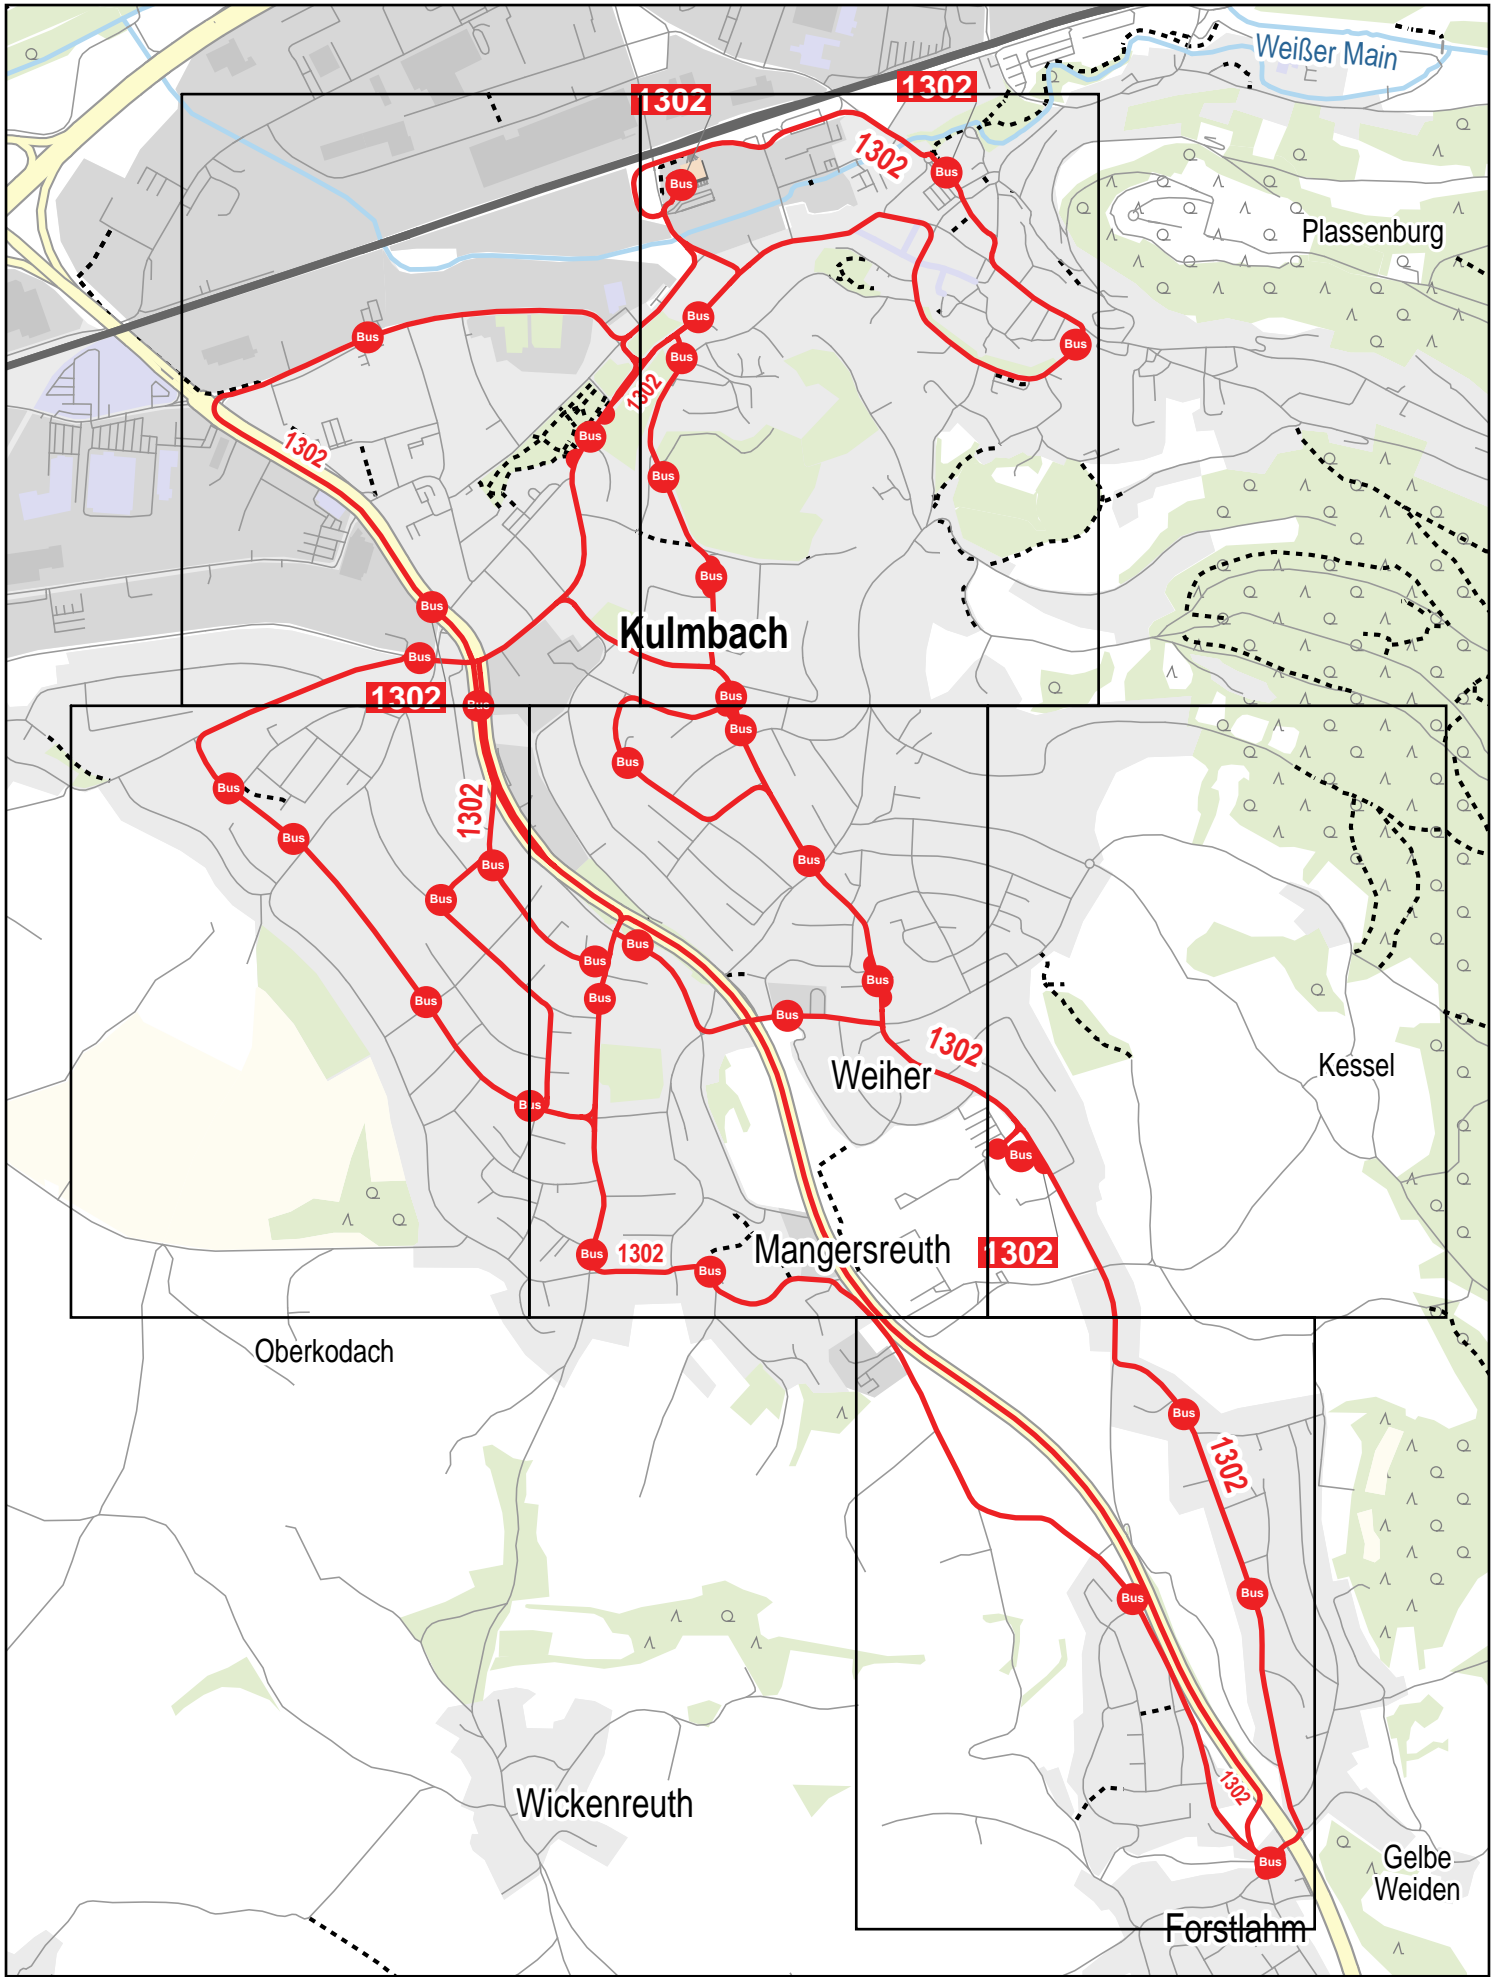

Verlauf der Linie 1302

500 m

1 km

1.5 km

2 km

Gueltig von 10.12.2023 bis 14.12.2024

Verlauf der Linie 1302

Verlauf der Linie 1302

125 m 250 m 375 m 500 m

Verlauf der Linie 1302

125 m 250 m 375 m 500 m

Verlauf der Linie 1302

125 m 250 m 375 m 500 m

Verlauf der Linie 1302

Verlauf der Linie 1302