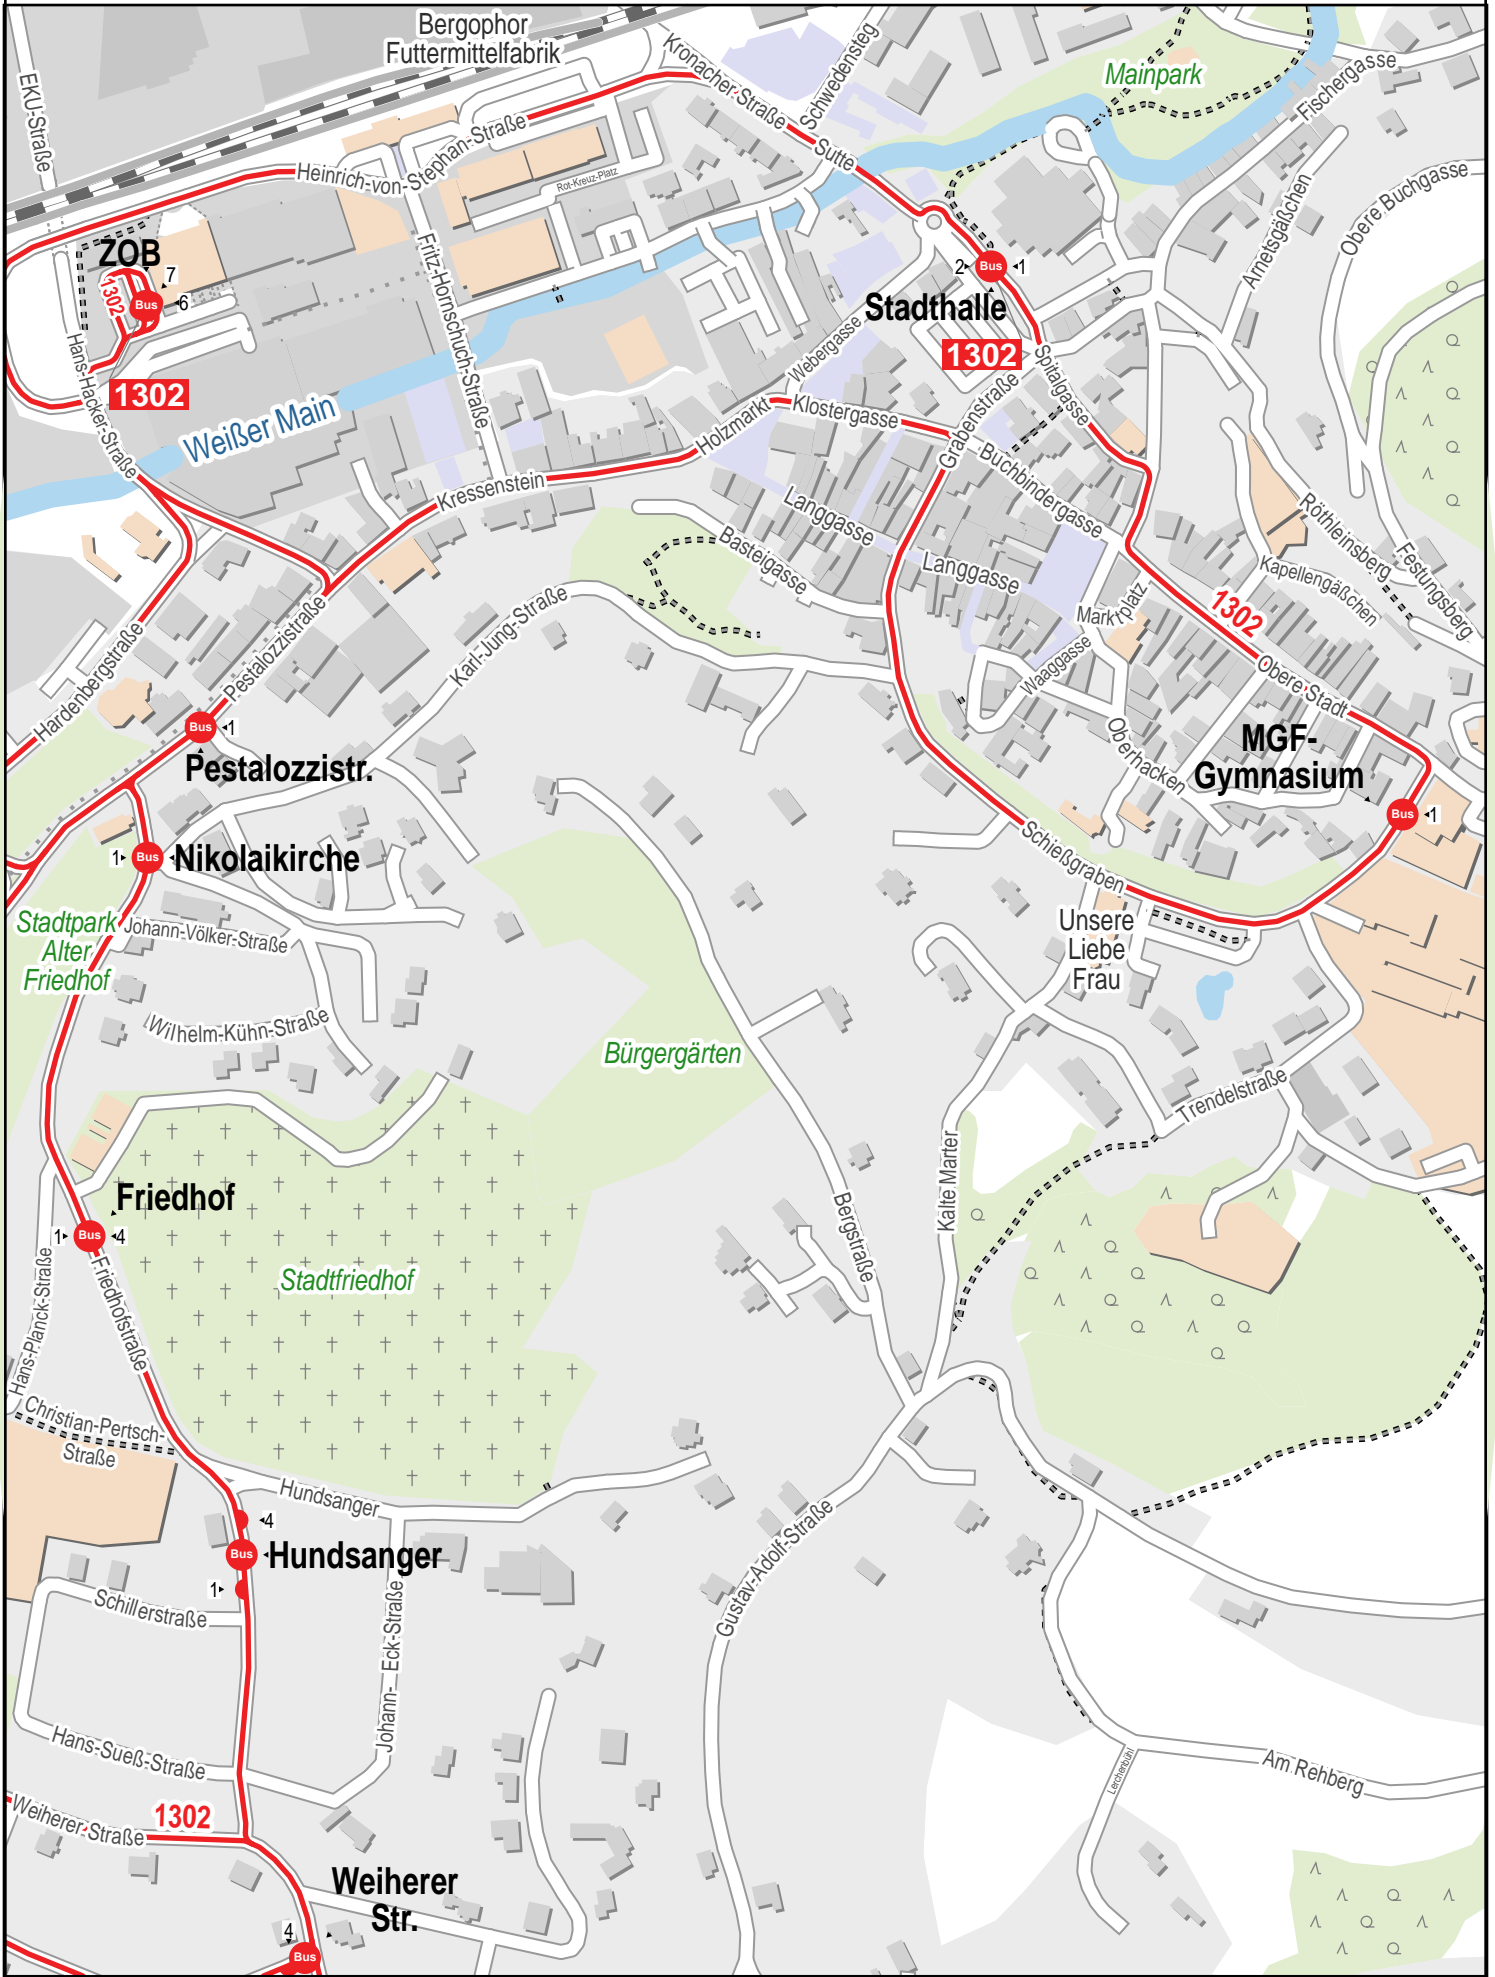

Verlauf der Linie 1302

500 m

1 km

1.5 km

2 km

Gueltig von 10.12.2023 bis 14.12.2024

Verlauf der Linie 1302

Verlauf der Linie 1302

125 m 250 m 375 m 500 m

Verlauf der Linie 1302

125 m 250 m 375 m 500 m

Verlauf der Linie 1302

125 m 250 m 375 m 500 m

Verlauf der Linie 1302

Verlauf der Linie 1302