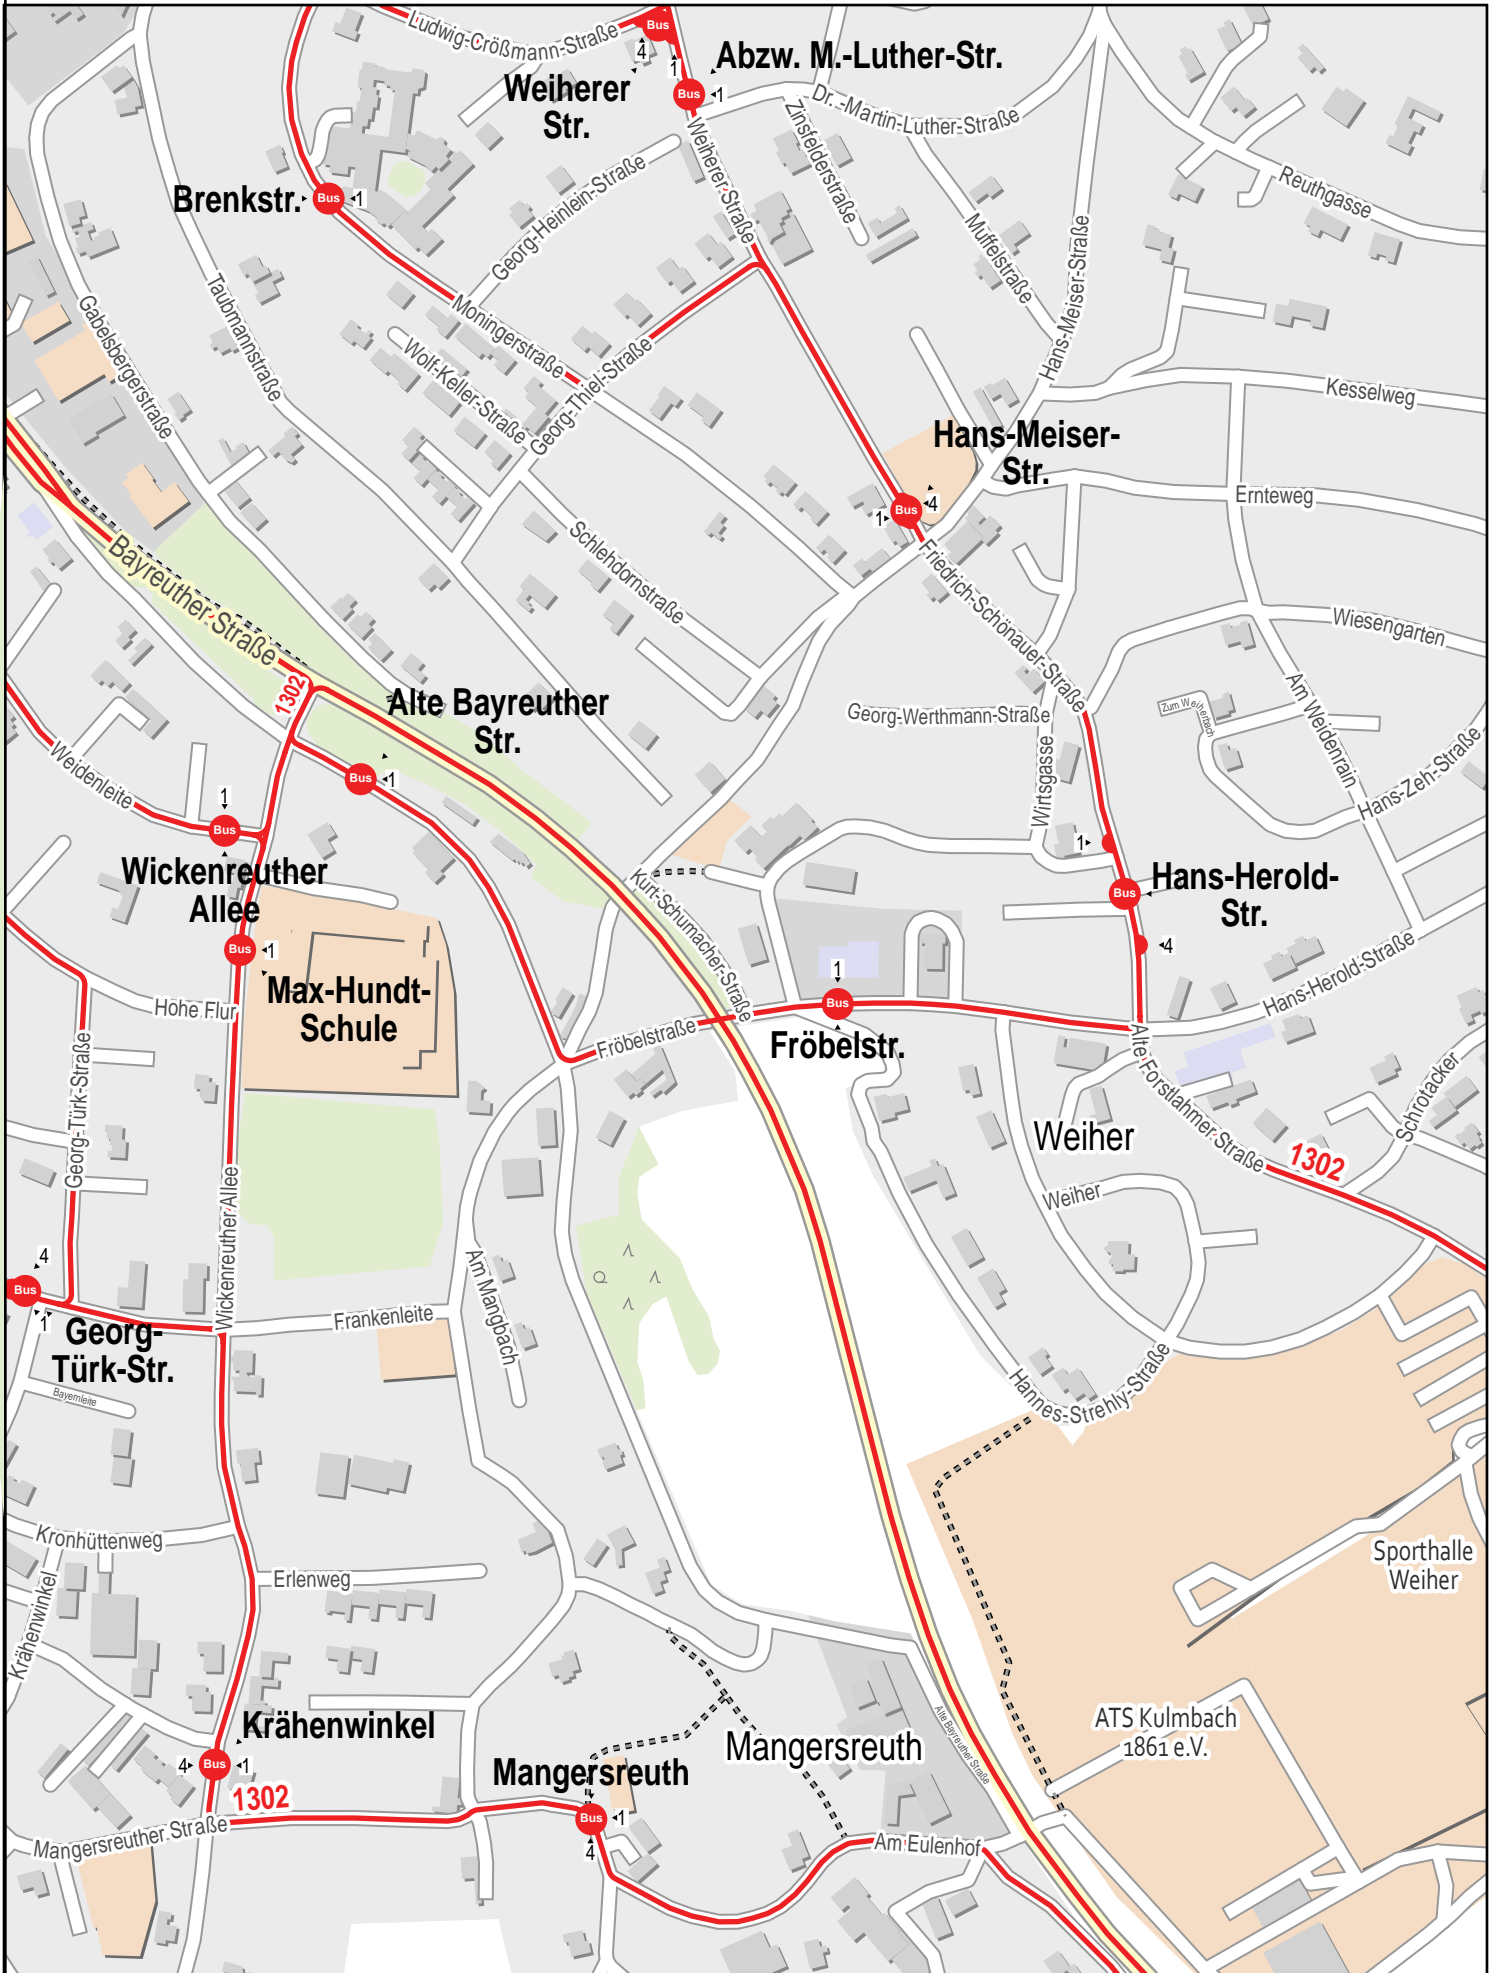

Verlauf der Linie 1302

500 m

1 km

1.5 km

2 km

Gueltig von 10.12.2023 bis 14.12.2024

Verlauf der Linie 1302

Verlauf der Linie 1302

125 m 250 m 375 m 500 m

Verlauf der Linie 1302

125 m 250 m 375 m 500 m

Verlauf der Linie 1302

125 m 250 m 375 m 500 m

Verlauf der Linie 1302

Verlauf der Linie 1302