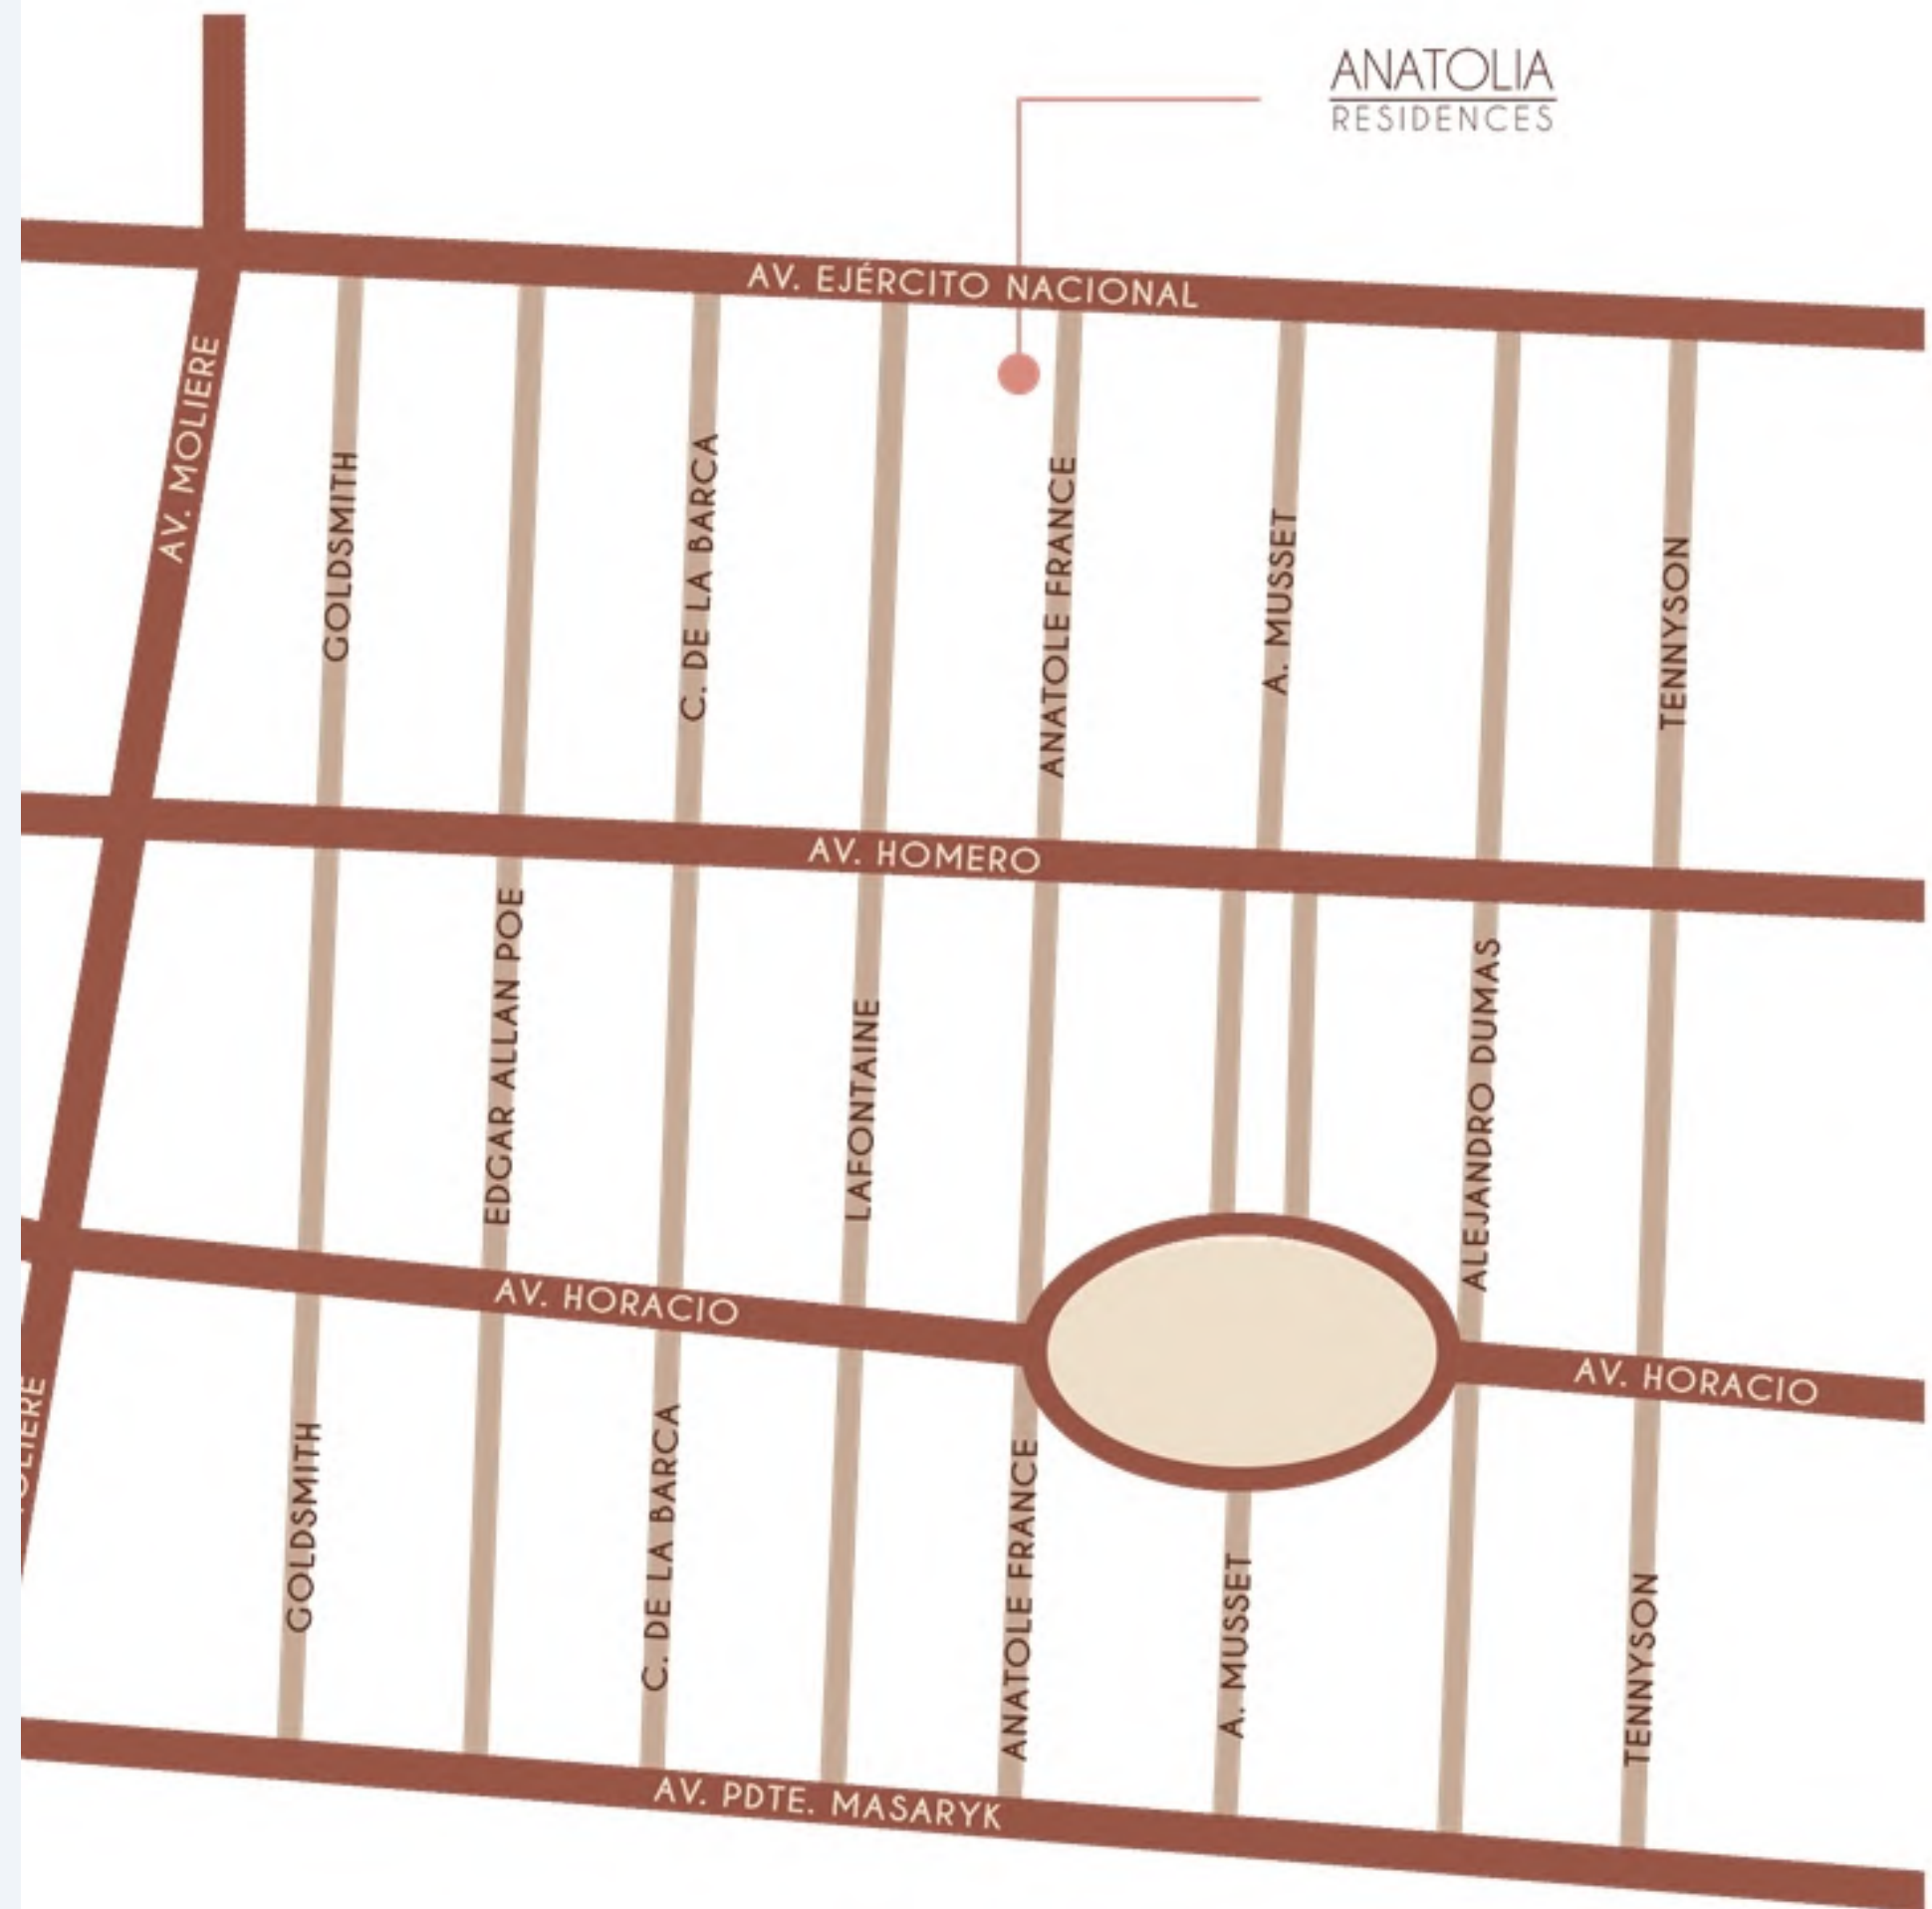

Anatole France

Ciudad de México.

Ubicación

Anatole France no. 356
Col. Polanco III sección
Miguel Hidalgo, CMDX

GHO2

ESPECIFICACIONES

- 174.30 m²
38.50 m² de terraza
- 2 Recámaras
- 3 Baños
- 1 Cto. De Servicio
c/baño completo
- 2 Cajones
de estacionamiento

GHO2

- 2 recámaras.
- 3 baños.
- 1 cto de servicio con baño completo.
- 2 cajones de estacionamiento.

Try Pitch

DEPARTAMENTO DISPONIBLE

Depto.	Terraza	Área	Recámaras	Baño	Precio renta
GH02	38.50 m2	174.30 m2	2	3	\$ 65,000*