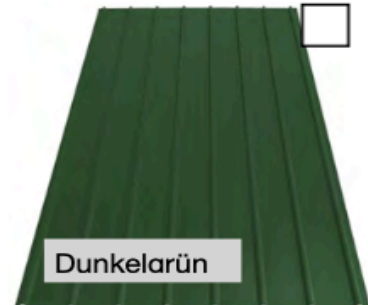

Blech Dach Farbe: