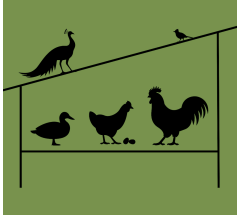

**HÜHNERSTALL 2.0 PREMIUM**  
...gedämmt und mit weißen HPL Platten Innen

**HÜHNERSTALL 1.5 STANDARD**

Größe:

1m2

1,5m2

2,2m2

3m2

## Beispiele:

Hühnerstall 2.0 1m2

Hühnerstall 2.0 2,2m2

Hühnerstall 1.5 1,5m2

Beispielfoto: Lärche + Stelzen/Erdspeie    Beispielfoto: Lärche + Schwerlasträder    Beispielfoto: Fichte + Stelzen/Erdspeie

### Holz Außen:

### Blech Dach Farbe: