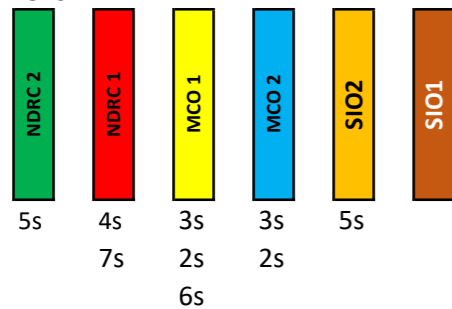

Rentrée des BTS 2ème année : 02/09/2024 selon emploi du temps

Rentrée des BTS 1ère année : 09/09/2024. Accueil et matinée d'informations générales à 9h00, début des cours après la pause déjeuner selon votre emploi du temps téléchargeable sur le site 2ème quinzaine d'Août.

Pré rentrée des enseignants le : vendredi 30/08/2024

STAGES :

Examens officiels

Congés

Version du : 13/06/2024

PLAGE EXPLOITATION RETOURS DE STAGES SIO1

P l a g e C C F M C O 1 N D R C 1