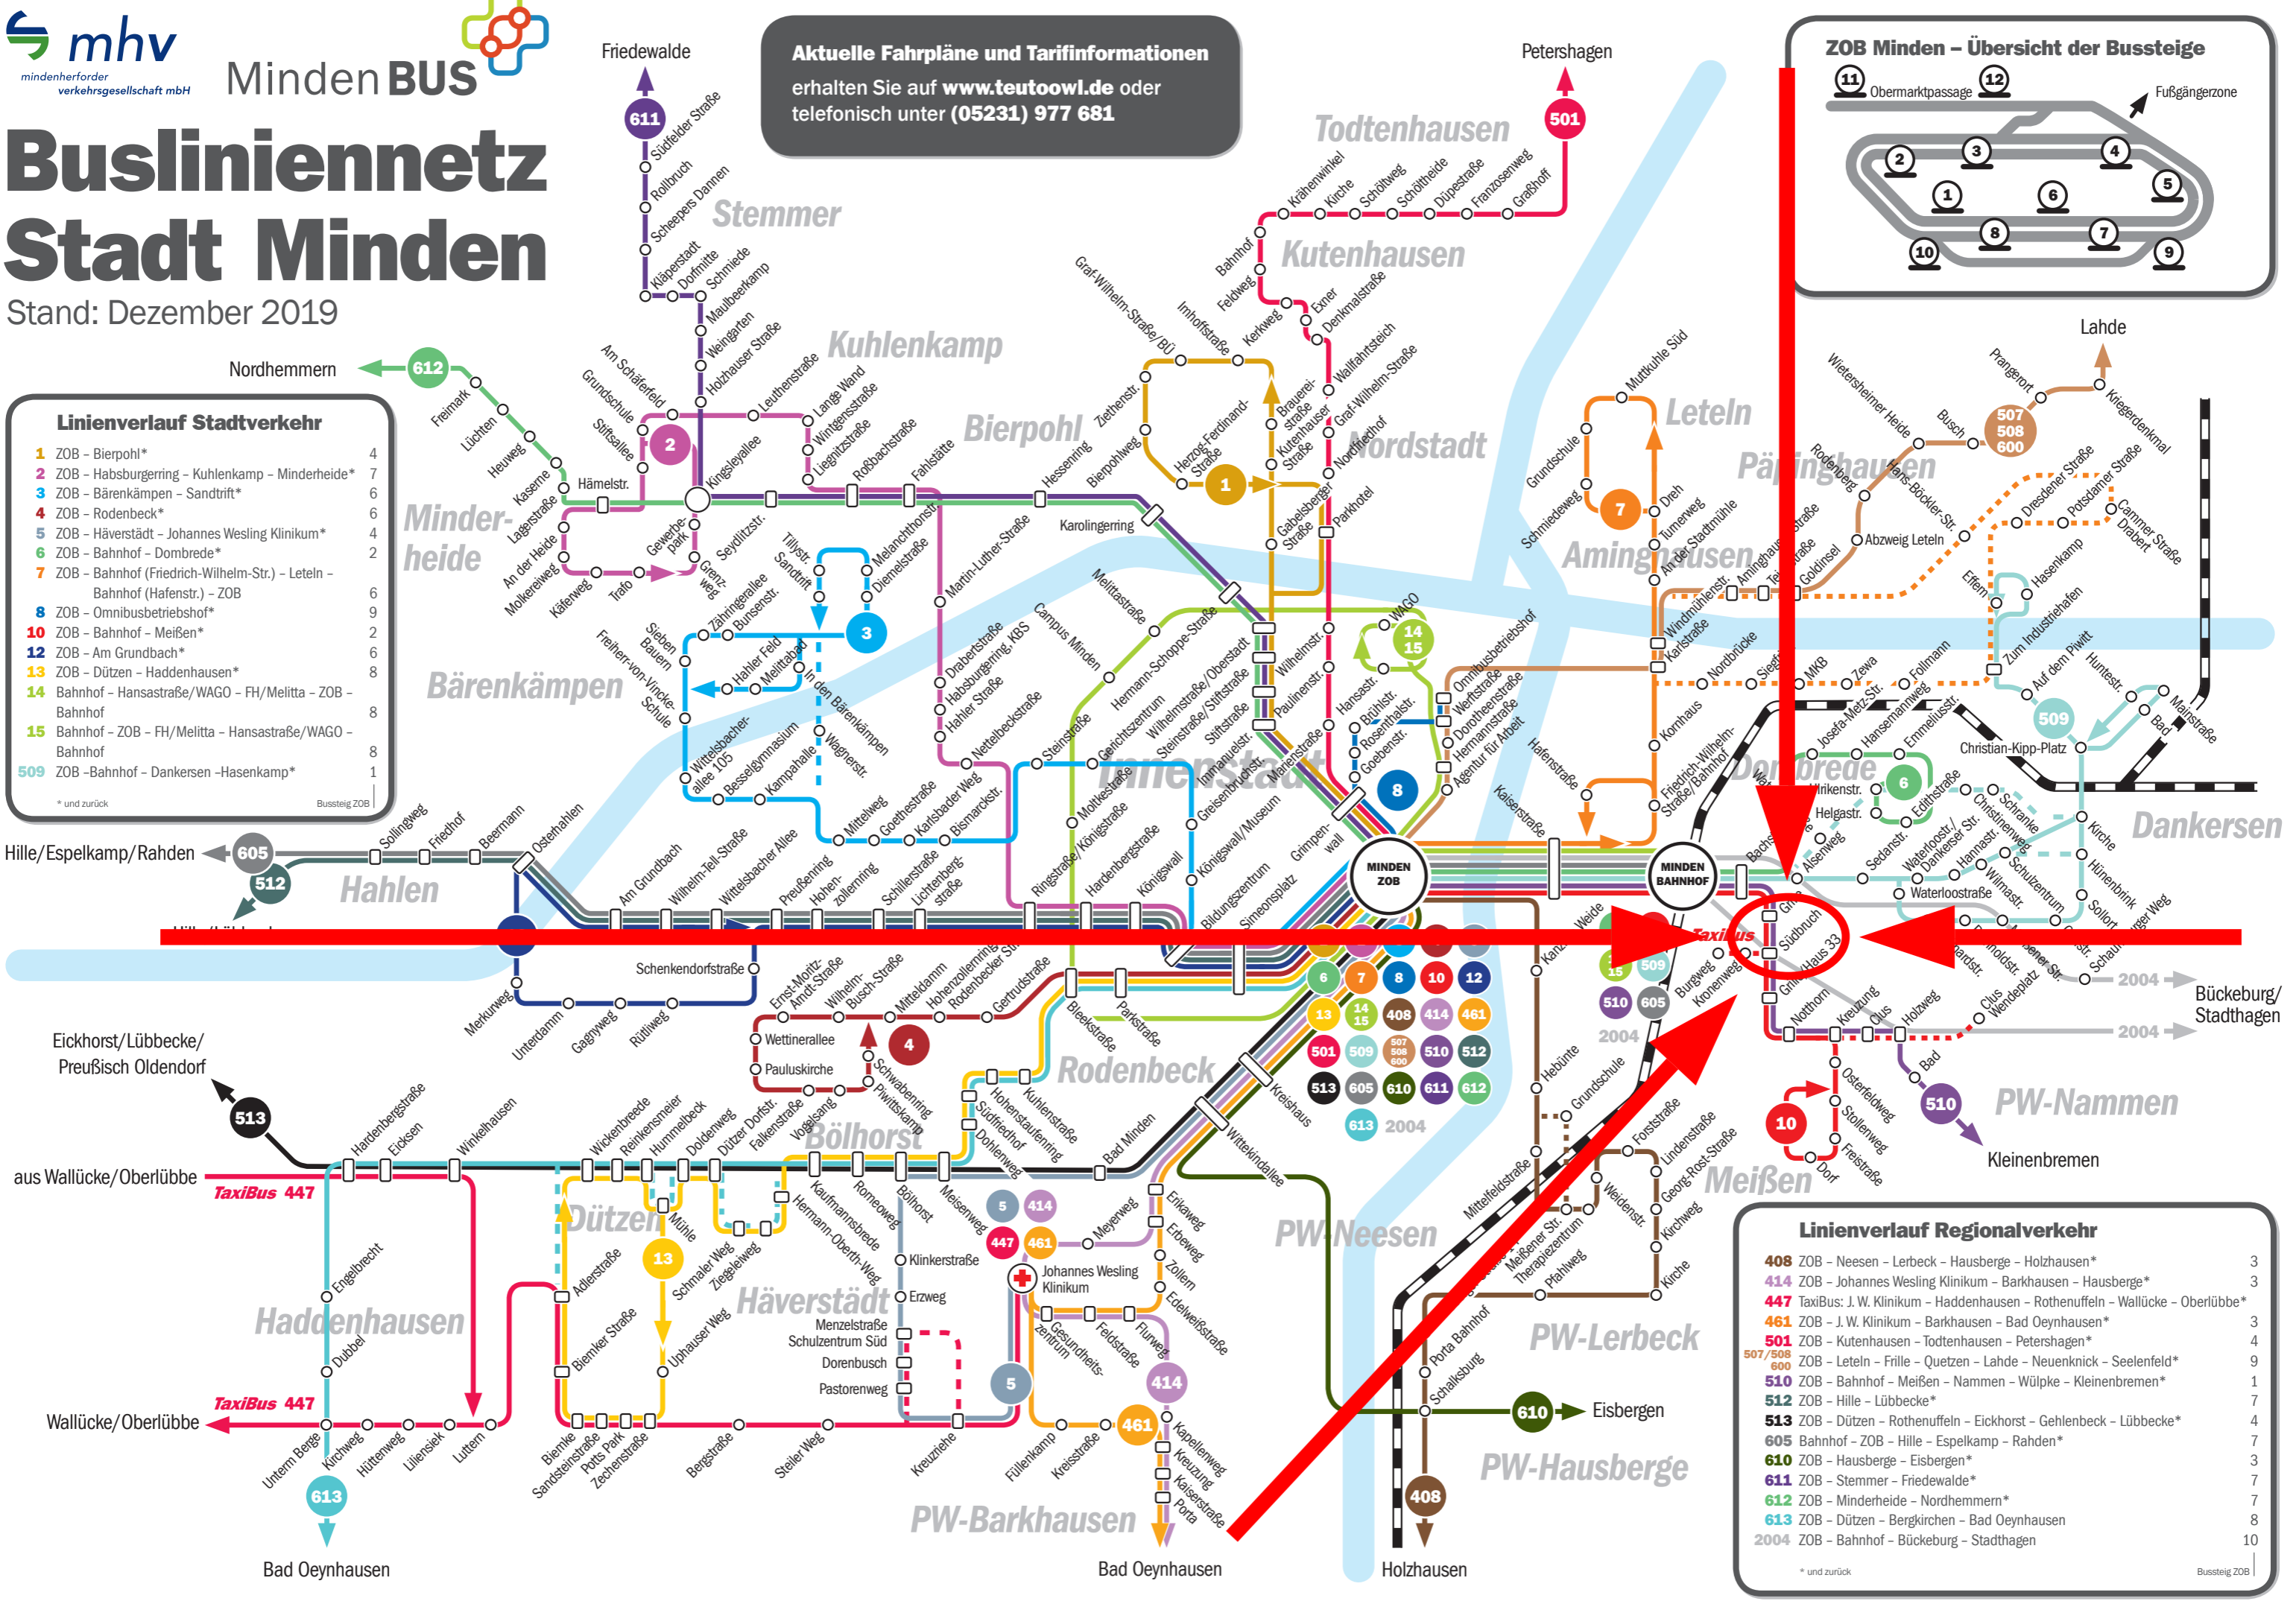

Busliniennetz Stadt Minden

Stand: Dezember 2019

Aktuelle Fahrpläne und Tarifinformationen
 erhalten Sie auf www.teutoowl.de oder
 telefonisch unter **(05231) 977 681**

Linienvverlauf Stadtverkehr

1	ZOB - Bierpohl*	4
2	ZOB - Habsburgerring - Kuhlenkamp - Minderheide*	7
3	ZOB - Bärenkämpen - Sandtrift*	6
4	ZOB - Rodenbeck*	6
5	ZOB - Häverstädt - Johannes Wesling Klinikum*	4
6	ZOB - Bahnhof - Dombrede*	2
7	ZOB - Bahnhof (Friedrich-Wilhelm-Str.) - Leteln - Bahnhof (Hafenstr.) - ZOB	6
8	ZOB - Omnibusbetriebshof*	9
10	ZOB - Bahnhof - Meißen*	2
12	ZOB - Am Grundbach*	6
13	ZOB - Dützen - Haddenhausen*	8
14	Bahnhof - Hansastraße/WAGO - FH/Melitta - ZOB - Bahnhof	8
15	Bahnhof - ZOB - FH/Melitta - Hansastraße/WAGO - Bahnhof	8
509	ZOB - Bahnhof - Dankersen - Hasenkamp*	1

* und zurück

Linienvverlauf Regionalverkehr

408	ZOB - Neesen - Lerbeck - Hausberge - Holzhausen*	3
414	ZOB - Johannes Wesling Klinikum - Barkhausen - Hausberge*	3
447	TaxiBus: J. W. Klinikum - Haddenhausen - Rothenuffeln - Wallücke - Oberlütbe*	3
461	ZOB - J. W. Klinikum - Barkhausen - Bad Oeynhausen*	3
501	ZOB - Kutenhausen - Todtenhausen - Petershagen*	4
507/508/600	ZOB - Leteln - Frille - Quetzen - Lahde - Neuenknick - Seelenfeld*	9
510	ZOB - Bahnhof - Meißen - Nammen - Wülpe - Kleinenbremen*	1
512	ZOB - Hille - Lübbecke*	7
513	ZOB - Dützen - Rothenuffeln - Eickhorst - Gehlenbeck - Lübbecke*	4
605	Bahnhof - ZOB - Hille - Espelkamp - Rahden*	7
610	ZOB - Hausberge - Eisbergen*	3
611	ZOB - Stemmer - Friedewalde*	7
612	ZOB - Minderheide - Nordhemmern*	7
613	ZOB - Dützen - Bergkirchen - Bad Oeynhausen	8
2004	ZOB - Bahnhof - Bückeburg - Stadthagen	10

* und zurück