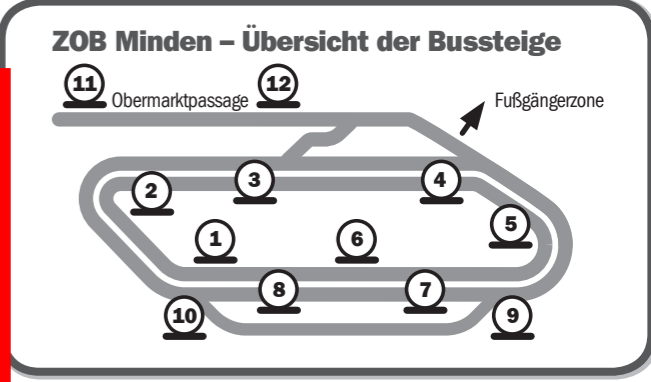

Busliniennetz Stadt Minden

Stand: Dezember 2019

Aktuelle Fahrpläne und Tarifinformationen
 erhalten Sie auf www.teutoowl.de oder
 telefonisch unter **(05231) 977 681**

Linienvverlauf Stadtverkehr

1	ZOB - Bierpohl*	4
2	ZOB - Habsburgerring - Kuhlenkamp - Minderheide*	7
3	ZOB - Bärenkämpen - Sandtrift*	6
4	ZOB - Rodenbeck*	6
5	ZOB - Häverstädt - Johannes Wesling Klinikum*	4
6	ZOB - Bahnhof - Dombrede*	2
7	ZOB - Bahnhof (Friedrich-Wilhelm-Str.) - Leteln - Bahnhof (Hafenstr.) - ZOB	6
8	ZOB - Omnibusbetriebshof*	9
10	ZOB - Bahnhof - Meißen*	2
12	ZOB - Am Grundbach*	6
13	ZOB - Dützen - Haddenhausen*	8
14	Bahnhof - Hansastraße/WAGO - FH/Melitta - ZOB - Bahnhof	8
15	Bahnhof - ZOB - FH/Melitta - Hansastraße/WAGO - Bahnhof	8
509	ZOB - Bahnhof - Dankersen - Hasenkamp*	1

* und zurück

Linienvverlauf Regionalverkehr

408	ZOB - Neesen - Lerbeck - Hausberge - Holzhausen*	3
414	ZOB - Johannes Wesling Klinikum - Barkhausen - Hausberge*	3
447	TaxiBus: J. W. Klinikum - Haddenhausen - Rothenuffeln - Wallücke - Oberlütbe*	3
461	ZOB - J. W. Klinikum - Barkhausen - Bad Oeynhausen*	3
501	ZOB - Kutenhausen - Todtenhausen - Petershagen*	4
507/508/600	ZOB - Leteln - Frille - Quetzen - Lahde - Neuenknick - Seelenfeld*	9
510	ZOB - Bahnhof - Meißen - Nammen - Wülpe - Kleinenbremen*	1
512	ZOB - Hille - Lübbecke*	7
513	ZOB - Dützen - Rothenuffeln - Eickhorst - Gehlenbeck - Lübbecke*	4
605	Bahnhof - ZOB - Hille - Espelkamp - Rahden*	7
610	ZOB - Hausberge - Eisbergen*	3
611	ZOB - Stemmer - Friedewalde*	7
612	ZOB - Minderheide - Nordhemmern*	7
613	ZOB - Dützen - Bergkirchen - Bad Oeynhausen	8
2004	ZOB - Bahnhof - Bückeburg - Stadthagen	10