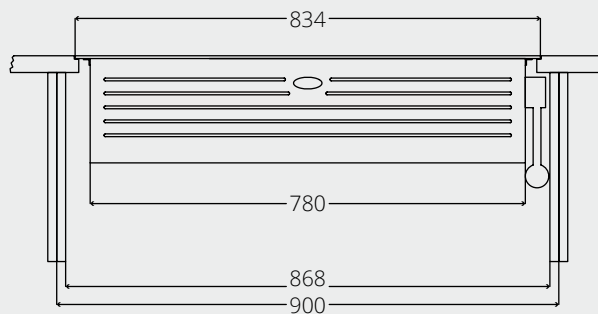

Technik

Bassin 900

Original Spülenmaß

Edelstahlabschlussplatte 5 mm Edelstahl gebürstet

Remy Querschnitt 900 Spüle

Einbaumaß Aufbau

Einbaumaß Unterbündig

Einbaumaß Flächenbündig

Falztiefe = 6 mm

Spüle muss mittig eingebaut werden.
Bitte beachten Sie, dass bei der unterbündigen Montage bauseits eine Leiste angebracht werden muss.