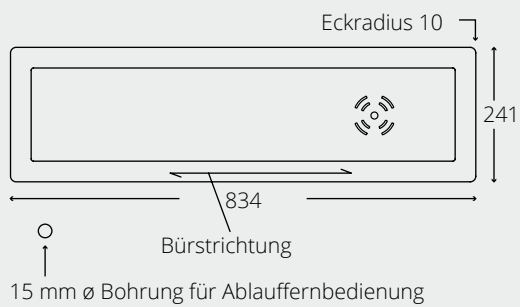

Technik

Bassin 900

Original Spülenmaß

Edelstahlabschlussplatte 5 mm Edelstahl gebürstet

Remy Querschnitt 900 Spüle

Einbaumaß Aufbau

Einbaumaß Unterbündig

Einbaumaß Flächenbündig

Falztiefe = 6 mm

Spüle muss mittig eingebaut werden.
Bitte beachten Sie, dass bei der unterbündigen Montage bauseits eine Leiste angebracht werden muss.