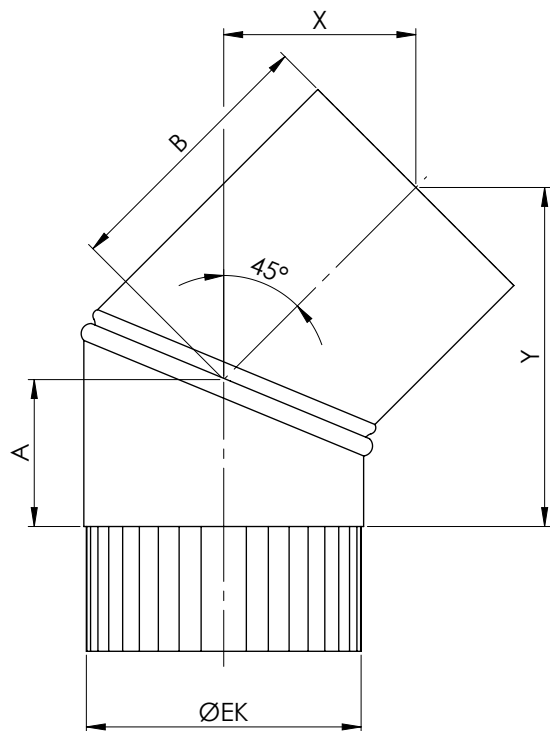

Bocht 45° EK verstelbaar

EK	A	B	X	Y
80	52	102	72	123
100	56	106	75	130
110	58	108	76	134
120	60	110	78	138
125	61	111	78	139
130	62	112	79	141
150	66	116	82	148
180	72	122	86	159
200	76	126	89	166
250	87	137	97	183
300	97	147	104	201
350	107	157	111	219
400	118	168	119	237