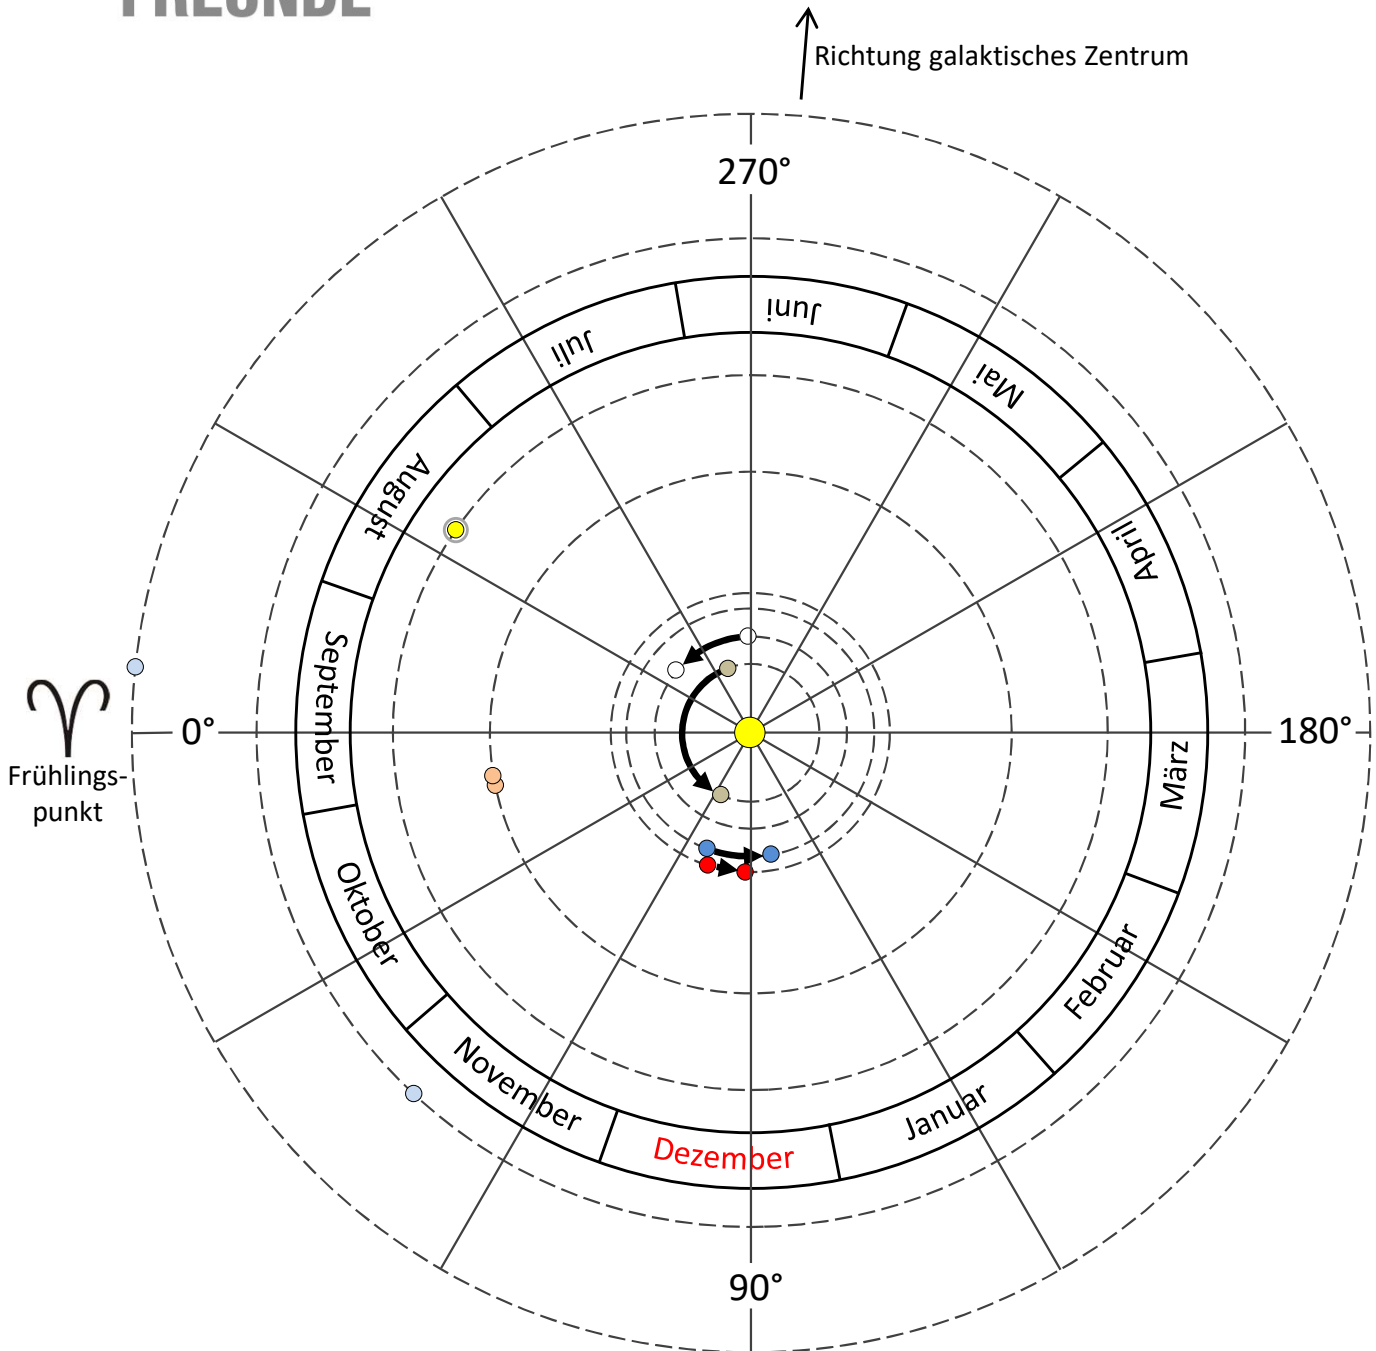

DIE STELLUNG DER PLANETEN IM SONNENSYSTEM

01.12. – 31.12.2022

● Merkur	290°... 063°	● Jupiter	009°... 012°
○ Venus	272°... 320°	● Saturn	325°... 326°
● Erde	069°... 099°	● Uranus	047°
● Mars	072°... 088°	● Neptun	354°