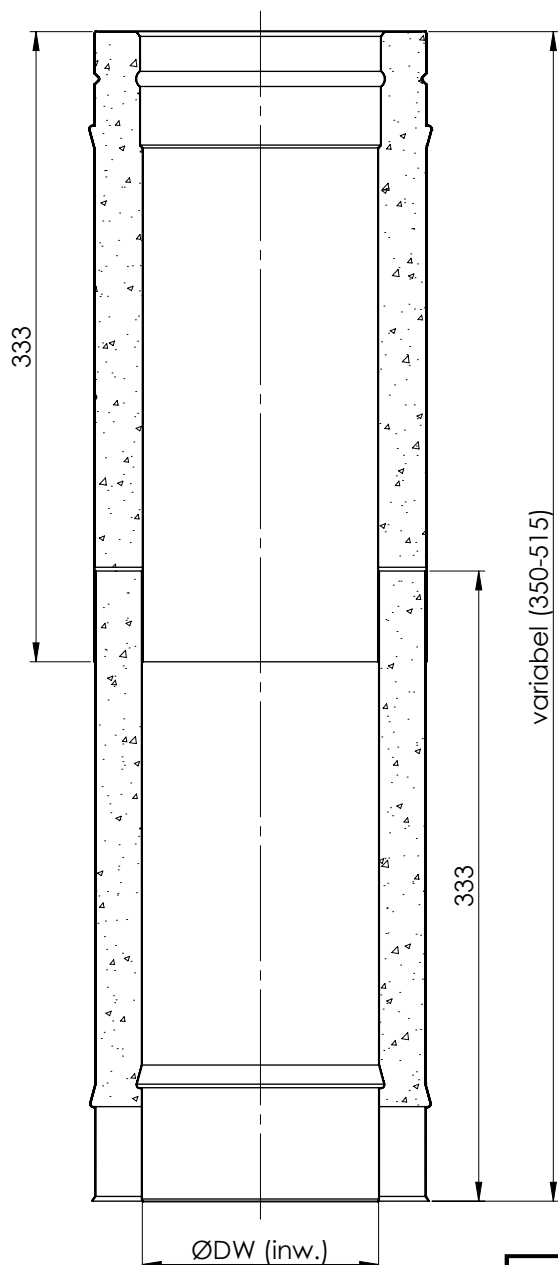

Schuifcombinatie 2-delig L300 DW

DW	ARTIKELCODE
80	DW080048
100	DW100048
125	DW125048
130	DW130048
150	DW150048
180	DW180048
200	DW200048
250	DW250048
300	DW300048
350	DW350048
400	DW400048

10.03.2021
REV: 0