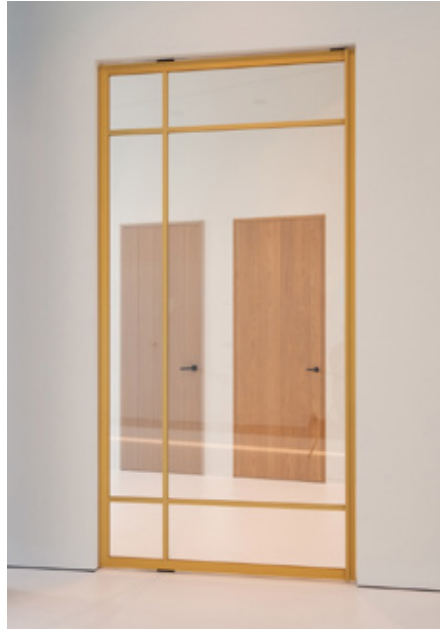

SKD5730 - pivot

FAW black | standard clear | DG.10 1130

2200 x 900 mm	€ 1770,-
2600 x 1100 mm	€ 2045,-
3050 x 1500 mm	€ 2630,-

SKD5730 - pivot

FAW gold | standard clear | UGP VH | grid

2200 x 900 mm	€ 2085,-
2600 x 1100 mm	€ 2470,-
3050 x 1500 mm	€ 3215,-