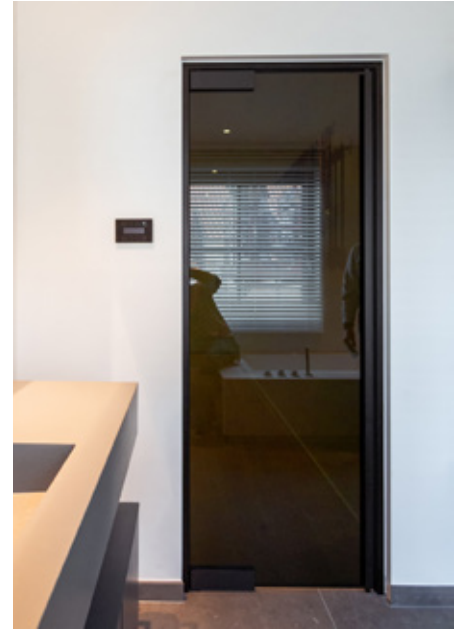

For a customised price quote, visit an ANYWAY showroom or use our online door configurator > www.anywaydoors.be

SGD - swing

BKO black | standard clear | DG.10 1130

2200 x 900 mm	€ 1970,-
2600 x 1100 mm	€ 2275,-
3050 x 1100 mm	€ 2460,-

SWSG - slide

RAIL black | grey | IBO.1

2200 x 900 mm	€ 2260,-
2600 x 1200 mm	€ 2860,-
3050 x 1500 mm	€ 3665,-

SGD - swing

BKO black | dark grey | RGPGD

2200 x 900 mm	€ 2120,-
2600 x 1100 mm	€ 2545,-
3050 x 1100 mm	€ 2815,-

SGD - swing + VWG fixed

BKO black | standard clear | DG.10 1130

2200 x 1600 mm	€ 2455,-
2600 x 1600 mm	€ 2675,-
3050 x 1600 mm	€ 2945,-

SGD - pivot + VWG fixed

BKO black | grey | DG.10 1130

2200 x 2200 mm	€ 3230,-
2600 x 2200 mm	€ 3595,-
3050 x 2200 mm	€ 4025,-