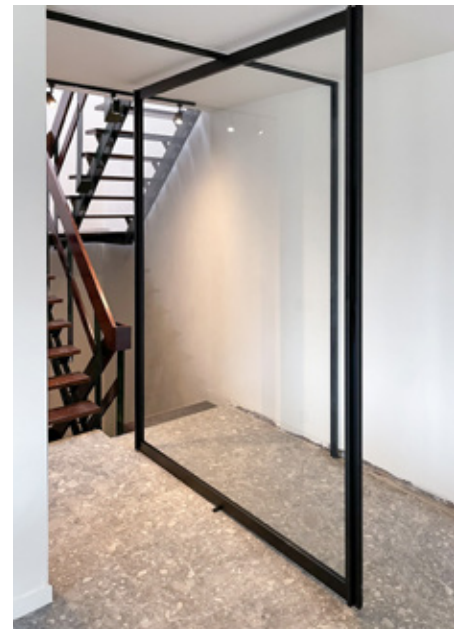

SKD5730 - pivot

FAW black | standard clear | DG.10 1130

2200 x 900 mm	€ 1770,-
2600 x 1100 mm	€ 2045,-
3050 x 1500 mm	€ 2630,-

SKD5730 - pivot

FAW gold | standard clear | UGP VH | grid

2200 x 900 mm	€ 2085,-
2600 x 1100 mm	€ 2470,-
3050 x 1500 mm	€ 3215,-

Mini-Max - pivot

BKO black | standard clear | UGP VH | grid

2200 x 1100 mm	€ 2820,-
2600 x 1250 mm	€ 3420,-
3050 x 1500 mm	€ 4070,-

SKD6930 - swing - double

BKO black | standard clear | DG.10 1130 | grid

2200 x 1800 mm	€ 4110,-
2600 x 1800 mm	€ 4515,-
3050 x 2000 mm	€ 5175,-

SKD6930 - swing + VWG fixed

BKO black | standard clear | DG.10 1130

2200 x 1300 mm	€ 2280,-
2600 x 1400 mm	€ 2595,-
3050 x 1400 mm	€ 2875,-

SKD6930 - pivot

BKO black | standard clear | UGP VH

2200 x 1800 mm	€ 2670,-
2600 x 1800 mm	€ 2970,-
3050 x 2000 mm	€ 3495,-

SKD6930 - swing

BKO black | standard clear | DG.10 1130

2200 x 900 mm	€ 1700,-
2600 x 1100 mm	€ 2015,-
3050 x 1100 mm	€ 2210,-

SKD6930 - swing

BKO bronze | standard clear | DG.10 1130

2200 x 900 mm	€ 1850,-
2600 x 1100 mm	€ 2180,-
3050 x 1100 mm	€ 2400,-