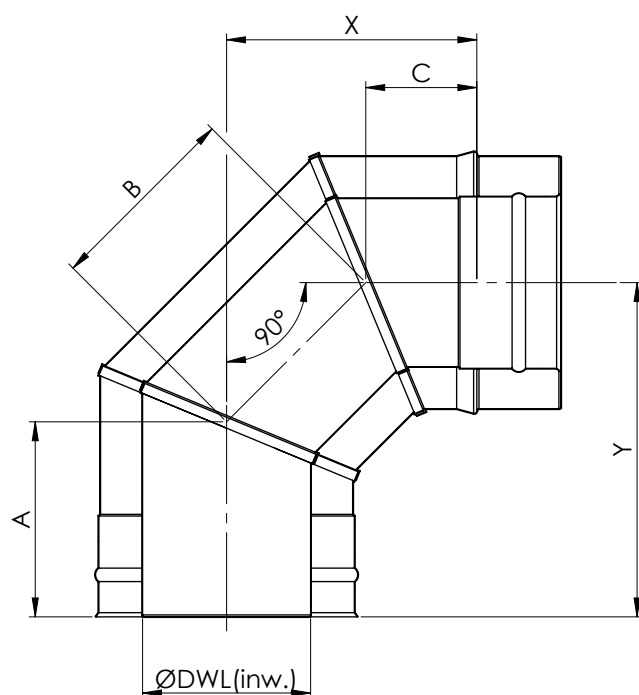

Bocht 90° DWL

DWL	ARTIKELCODE	MATEN				
		A	B	C	X	Y
100	DWL1000014	116	117	66	149	199
130	DWL1300013	126	138	76	174	224
150	DWL1500013	126	138	76	174	224

21.04.2020
REV: 0