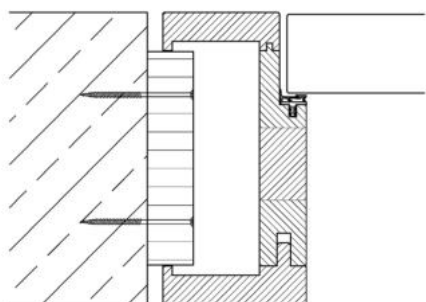

Gehrungsdrücker mit Eckrosette
in silber und schwarz

ZARGEN

Z1

Z2

Z3

Standardzarge mauerbündig

Reversozarge mauerbündig

Tapetentür Standard
optional mit Leibungsverkleidung

Tapetentür Reverso
optional mit Leibungsverkleidung

ZARGEN

Z1

Z3

TÜRBLÄTTER

Querschnitt mit Füllungs- und Massivholztüren

JANUS PREMIUMTÜREN AUS ECHTEM MASSIVHOLZ

QUALITATIV HOCHWERTIGER AUFBAU –
INDIVIDUELL ABGESTIMMT AUF DAS BAUVORHABEN