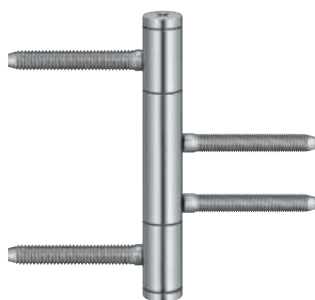

MODERNE
MASSIVHOLZTÜREN
HOCHWERTIG UND SCHLICHT

DIE NATUR IST IN DER TÜR

- Eiche geräuchert
- qualitativ hochwertiger Aufbau
- schichtverleimtes Massivholz
- Türelemente aus beige-stellter Decklage möglich

LA3X

LA KLEIN

LA GROSS

Modellvorschläge – weitere Modelle auf Anfrage

RUSTIKALE TÜREN AUS PARKETTBOEDEN

ANTIKE OBERFLÄCHE

FLÄCHENBÜNDIGE TÜRLÖSUNG

- Türen mit unsichtbarer Zarge
- qualitativ hochwertiger Aufbau
- schichtverleimtes Massivholz
- reduzierte und elegante Optik
- verschiedene Holzarten

TAPETEN-TÜRSYSTEM MASSIV

MINIMALISTISCH UND PRAKTISCH

BÄNDER

V4426
Designband für gefälzte Türen

VLX-1001/120
3-D Band

VLX-102/120
3-D Band

TE340
verdecktes 3-D Band

SCHLÖSSER

Gege Ergo PZ
in schwarz und silber

Magnetfallenschloss Gege Cludo PZ
in schwarz und silber

DRÜCKER

U-Form-Drücker mit Rundrosette
in silber und schwarz

Gehrungsdrücker mit Rundrosette
in silber und schwarz