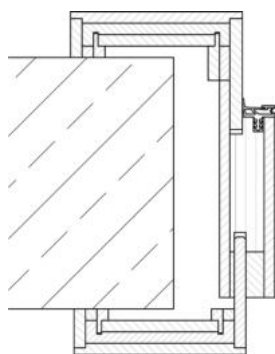

TAPETEN-TÜRSYSTEM MASSIV

MINIMALISTISCH UND PRAKTISCH

BÄNDER

V4426
Designband für gefälzte Türen

VLX-1001/120
3-D Band

VLX-102/120
3-D Band

TE340
verdecktes 3-D Band

SCHLÖSSER

Gehrungsdrücker mit Eckrosette
in silber und schwarz

ZARGEN

Z1

Z2

Z3

Standardzarge mauerbündig

Reversozarge mauerbündig

Tapetentür Standard
optional mit Leibungsverkleidung

Tapetentür Reverso
optional mit Leibungsverkleidung

ZARGEN

Z1

Z3

TÜRBLÄTTER

Querschnitt mit Füllungs- und Massivholztüren

JANUS PREMIUMTÜREN AUS ECHTEM MASSIVHOLZ

QUALITATIV HOCHWERTIGER AUFBAU –
INDIVIDUELL ABGESTIMMT AUF DAS BAUVORHABEN