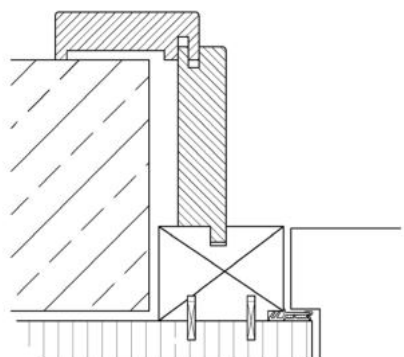

Gehrungsdrücker mit Eckrosette
in silber und schwarz

ZARGEN

Z1

Z2

Z3

Standardzarge mauerbündig

Reversozarge mauerbündig

Tapetentür Standard
optional mit Leibungsverkleidung

Tapetentür Reverso
optional mit Leibungsverkleidung

ZARGEN

Z1

Z3

TÜRBLÄTTER

Querschnitt mit Füllungs- und Massivholztüren

JANUS PREMIUMTÜREN AUS ECHTEM MASSIVHOLZ

QUALITATIV HOCHWERTIGER AUFBAU –
INDIVIDUELL ABGESTIMMT AUF DAS BAUVORHABEN