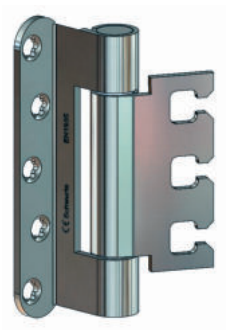

MODERNE
MASSIVHOLZTÜREN
HOCHWERTIG UND SCHLICHT

DIE NATUR IST IN DER TÜR

- Eiche geräuchert
- qualitativ hochwertiger Aufbau
- schichtverleimtes Massivholz
- Türelemente aus beige-stellter Decklage möglich

LA3X

LA KLEIN

LA GROSS

Modellvorschläge – weitere Modelle auf Anfrage

RUSTIKALE TÜREN AUS PARKETTBOEDEN

ANTIKE OBERFLÄCHE

FLÄCHENBÜNDIGE TÜRLÖSUNG

- Türen mit unsichtbarer Zarge
- qualitativ hochwertiger Aufbau
- schichtverleimtes Massivholz
- reduzierte und elegante Optik
- verschiedene Holzarten

TAPETEN-TÜRSYSTEM MASSIV

MINIMALISTISCH UND PRAKTISCH

BÄNDER

V4426
Designband für gefälzte Türen

VLX-1001/120
3-D Band

VLX-102/120
3-D Band

TE340
verdecktes 3-D Band

SCHLÖSSER

Gege Ergo PZ
in schwarz und silber

Magnetfallenschloss Gege Cludo PZ
in schwarz und silber

DRÜCKER

U-Form-Drücker mit Rundrosette
in silber und schwarz

Gehrungsdrücker mit Rundrosette
in silber und schwarz