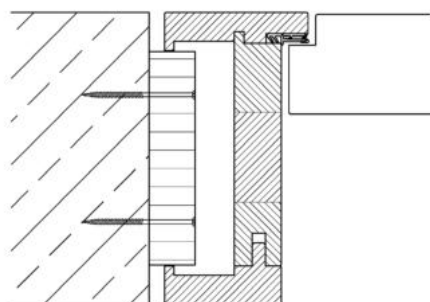

Gehrungsdrücker mit Eckrosette
in silber und schwarz

ZARGEN

Z1

Z2

Z3

Standardzarge mauerbündig

Reversozarge mauerbündig

Tapetentür Standard
optional mit Leibungsverkleidung

Tapetentür Reverso
optional mit Leibungsverkleidung

ZARGEN

Z1

Z3

TÜRBLÄTTER

Querschnitt mit Füllungs- und Massivholztüren

JANUS PREMIUMTÜREN AUS ECHTEM MASSIVHOLZ

QUALITATIV HOCHWERTIGER AUFBAU –
INDIVIDUELL ABGESTIMMT AUF DAS BAUVORHABEN