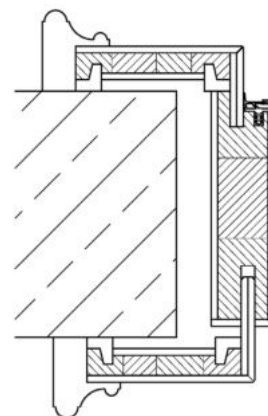

Gehrungsdrücker mit Eckrosette
in silber und schwarz

ZARGEN

Z1

Z2

Z3

Standardzarge mauerbündig

Reversozarge mauerbündig

Tapetentür Standard
optional mit Leibungsverkleidung

Tapetentür Reverso
optional mit Leibungsverkleidung

ZARGEN

Z1

Z3

TÜRBLÄTTER

Querschnitt mit Füllungs- und Massivholztüren

JANUS PREMIUMTÜREN AUS ECHTEM MASSIVHOLZ

QUALITATIV HOCHWERTIGER AUFBAU –
INDIVIDUELL ABGESTIMMT AUF DAS BAUVORHABEN