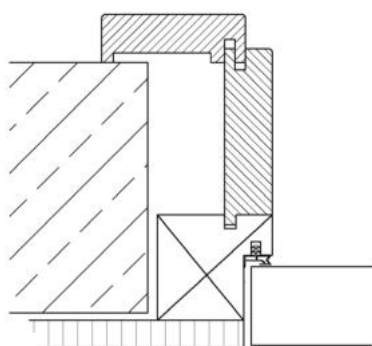

Gehrungsdrücker mit Eckrosette
in silber und schwarz

ZARGEN

Z1

Z2

Z3

Standardzarge mauerbündig

Reversozarge mauerbündig

Tapetentür Standard
optional mit Leibungsverkleidung

Tapetentür Reverso
optional mit Leibungsverkleidung

ZARGEN

Z1

Z3

TÜRBLÄTTER

Querschnitt mit Füllungs- und Massivholztüren

JANUS PREMIUMTÜREN AUS ECHTEM MASSIVHOLZ

QUALITATIV HOCHWERTIGER AUFBAU –
INDIVIDUELL ABGESTIMMT AUF DAS BAUVORHABEN