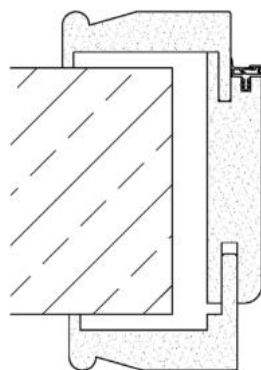

TAPETEN-TÜRSYSTEM MASSIV

MINIMALISTISCH UND PRAKTISCH

BÄNDER

V4426
Designband für gefälzte Türen

VLX-1001/120
3-D Band

VLX-102/120
3-D Band

TE340
verdecktes 3-D Band

SCHLÖSSER

Gege Ergo PZ
in schwarz und silber

Magnetfallenschloss Gege Cludo PZ
in schwarz und silber

DRÜCKER

U-Form-Drücker mit Rundrosette
in silber und schwarz

Gehrungsdrücker mit Rundrosette
in silber und schwarz

Gehrungsdrücker mit Eckrosette
in silber und schwarz

ZARGEN

Z1

Z2

Z3

Standardzarge mauerbündig

Reversozarge mauerbündig

Tapetentür Standard
optional mit Leibungsverkleidung