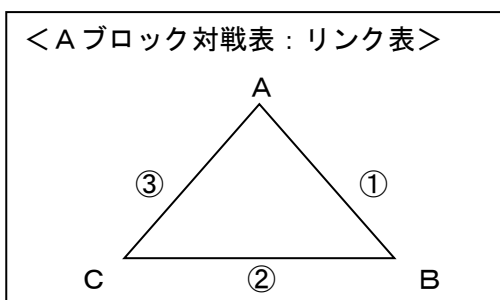

第3回CBS少年軟式野球「6年生選抜大会」宮城県大会 結果

<10月19日(土)>

東北ブロック①	
A	TBA選抜(仙台市)
B	川崎・沼部合同チーム(川崎町)
C	盛岡市選抜(岩手県盛岡市)