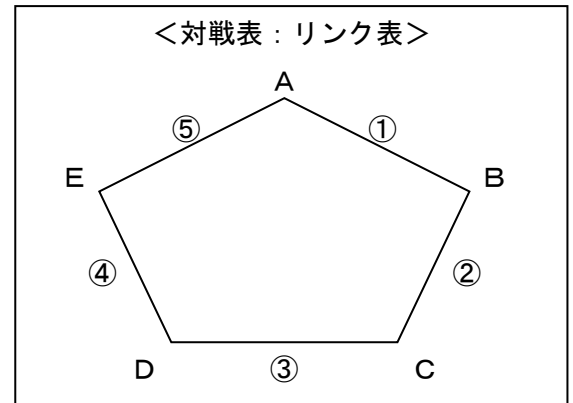

第4回CBS少年軟式野球「6年生選抜大会」(宮城県大会) 対戦結果

<参加チーム一覧>

<6年生選抜大会>	
A	TBA選抜(仙台市、仙南地区)
B	北上選抜(岩手県北上市)
C	石巻合同(石小、山下、大街道合同)
D	KITAKAMI選抜(岩手県北上市)
E	一関選抜(岩手県一関市)

チーム名	勝敗(勝ち点)	失点	得点	順位
A TBA選抜	1勝 1敗 (2)	13	3	4
B 北上選抜	0勝 2敗 ( )	10	7	5
C 石巻合同	2勝 0敗 (4)	7	11	1
D KITAKAMI選抜	1勝 1敗 (2)	7	12	2
E 一関選抜	1勝 1敗 (2)	9	10	3

* 上位2チームが「東北大会：11月7日・8日」に出場*

<大会スケジュール>

10月18日(日)	大会会場：多目的グラウンドA面・B面		
7:45~	受付開始	岩沼海浜緑地「多目的グラウンド：A」にて / 開会式は行いません	
時間	試合	多目的グラウンド(A面)	多目的グラウンド(B面)
8:45~10:05	第1試合	①TBA 3 (1タイプ0) 3 北上	③石巻 4-3 KITAKAMI
10:30~11:50	第2試合	⑤一関 10-0 TBA	CBS学童新人大会
12:10~13:30	第3試合	②北上 4-7 石巻	↓
13:50~15:10	第4試合	④KITAKAMI 9-3 一関	
15:20~16:20	交流戦		
大会本部(多目的グラウンド(A))にて(各上位2チーム表彰)