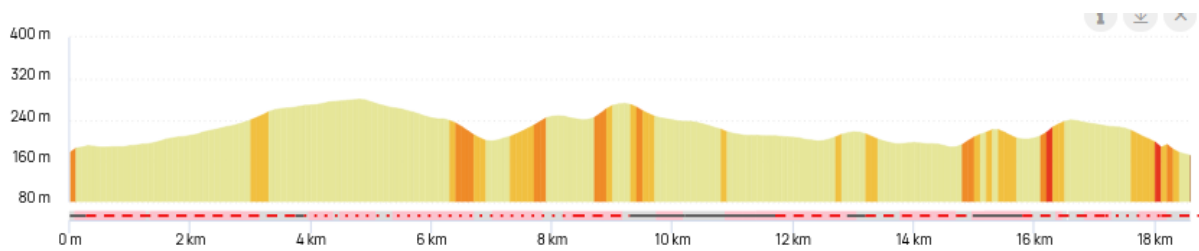

Relais - Les PJAP sur leur 31

L'Entre potes (à point ou saignante)

Relais 1

Relais 2

Distance
19 km

Dénivelé +
530 m

Dénivelé -
530 m

Relais 3

Distance
16 km

Dénivelé +
580 m

Dénivelé -
590 m