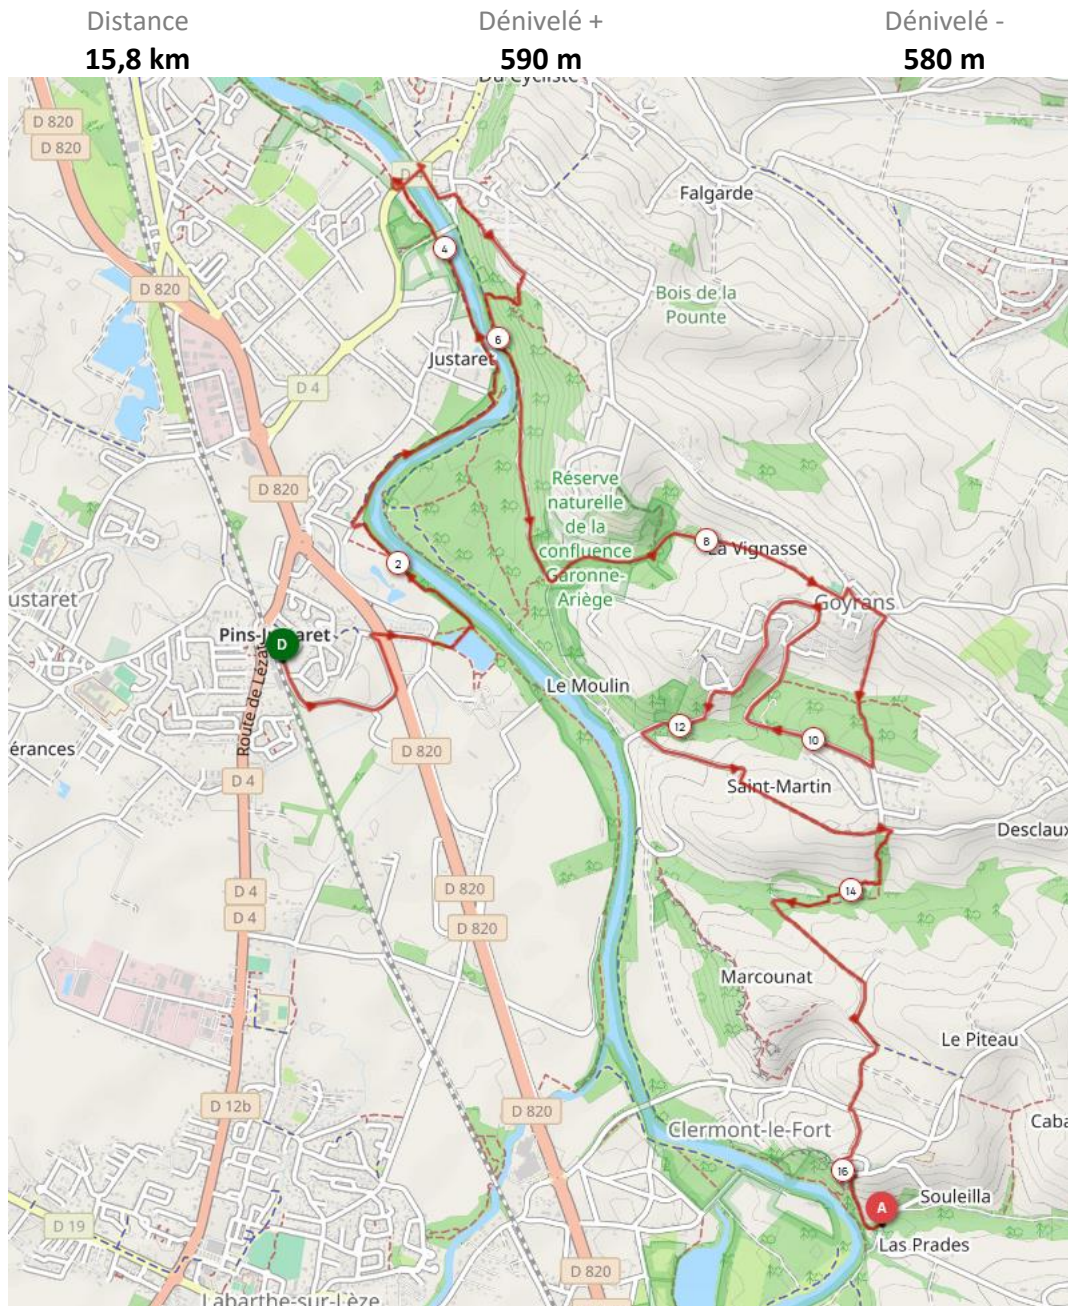

Relais - Les PJAP sur leur 31

L'Entre potes (à point ou saignante)

Relais 1

Relais 2

Distance
19 km

Dénivelé +
530 m

Dénivelé -
530 m

Relais 3

Distance
16 km

Dénivelé +
580 m

Dénivelé -
590 m