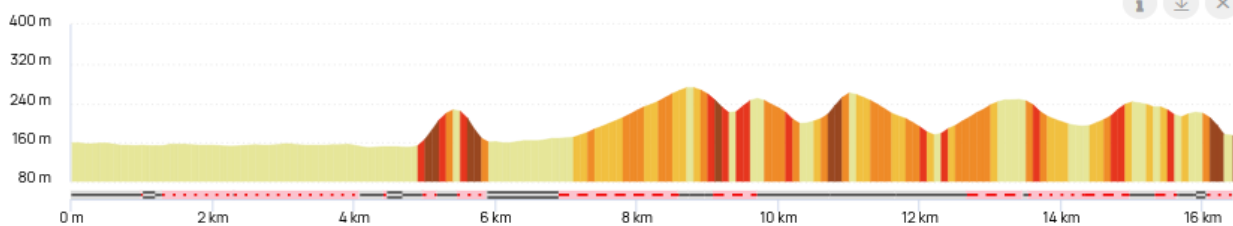

Relais - Les PJAP sur leur 31

L'Entre potes (à point ou saignante)

Relais 1

Relais 2

Distance
19 km

Dénivelé +
530 m

Dénivelé -
530 m

Relais 3

Distance
16 km

Dénivelé +
580 m

Dénivelé -
590 m