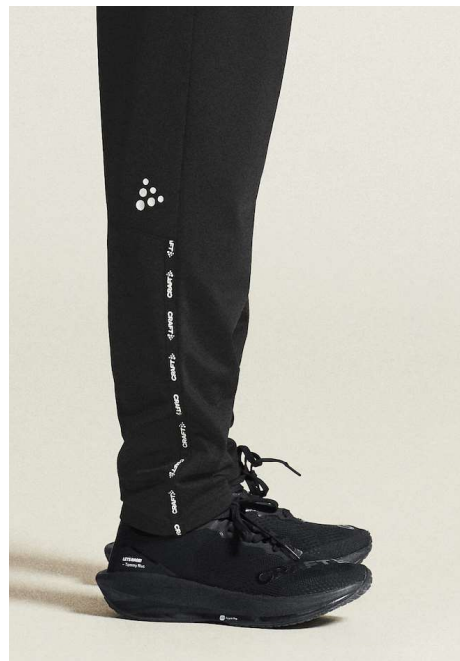

- Strapazierfähiger Stoff
- Zwei Seitentaschen mit Reißverschluss

Moisture transport

Quick dry

Squad Go Pant Laufzeit bis 2028

MEN	1915353	XS-3XL	34,95 €
WOMEN	1915354	XS-XXL	34,95 €
JUNIOR	1915355	122/128-158/164	29,95 €

Material: 100% recyceltes Polyester

- Strapazierfähiger Stoff
- Zwei Seitentaschen

Moisture transport

Quick dry

SETPREIS	
Jersey + Hose	
Erwachsene	74,90 €
Junior	64,90 €

Moisture transport

Quick dry

Squad Go Halfzip