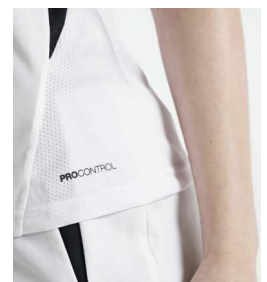

Material: Vorne: 100% recyceltes Polyester; Rückseite: 97% recyceltes Polyester, 3% Elastan

- Leichtes, atmungsaktives Material
- Mesh-Einsätze

900999 430999 346390 390900 999900

Rückseite women

Mesh-Einsätze an der Seite