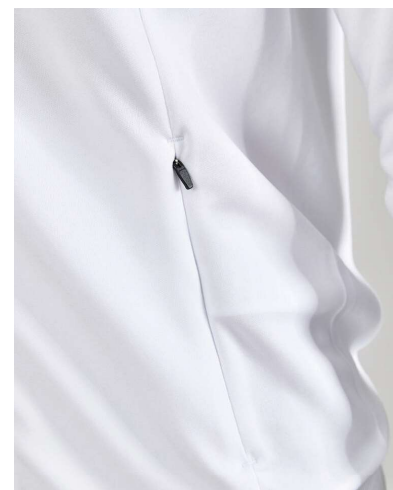

INTRO

MATCH

TRAINING

PRÄSENTATION

FOOTWEAR

ACCESSOIRES