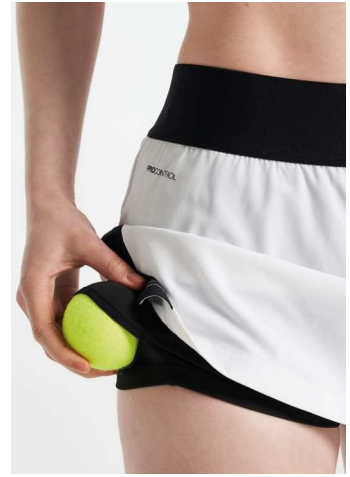

Material: Vorne: 100% recyceltes Polyester; Rückseite: 97% recyceltes Polyester, 3% Elastan

- Mesh-Einsätze
- Glatter Kragen- und Ärmelabschluß
- Eng anliegende Ärmel

Men

Women

900999

430999

346390

390900

999900

Stretch

Lightweight

Pro Control Impact Skirt

WOMEN	1908240	XS-XXL	39,95 €
JUNIOR	1908241	122/128-158/164	34,95 €

Material: 90% Polyester, 10% Elastan
 Innen: 84% Polyester, 16% Elastan

- Leichter elastischer Rock mit innenliegender Hotpants
- Balltasche an der Innenhose
- Bund mit Gummizug