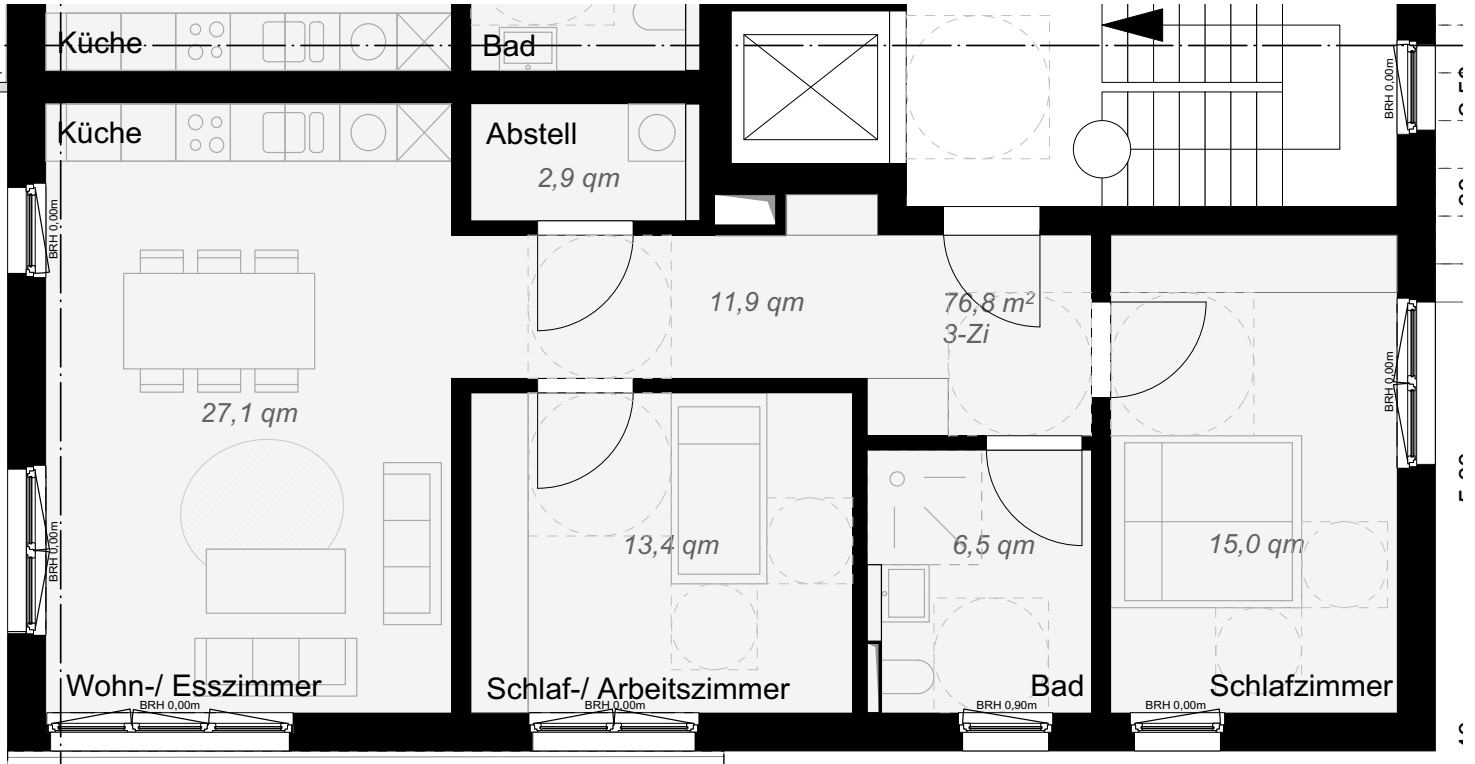

Baupläne - Grundriss Erdgeschoss

Wohnung 2 76,8 qm

Wohnzimmer / Küche	27,1 m ²
Schlafzimmer 1	15,0 m ²
Schlafzimmer 2	13,4 m ²
Badezimmer	6,5 m ²
Flur	11,9 m ²
Abstellraum	2,9 m ²
	<hr/>
	76,8 m ²