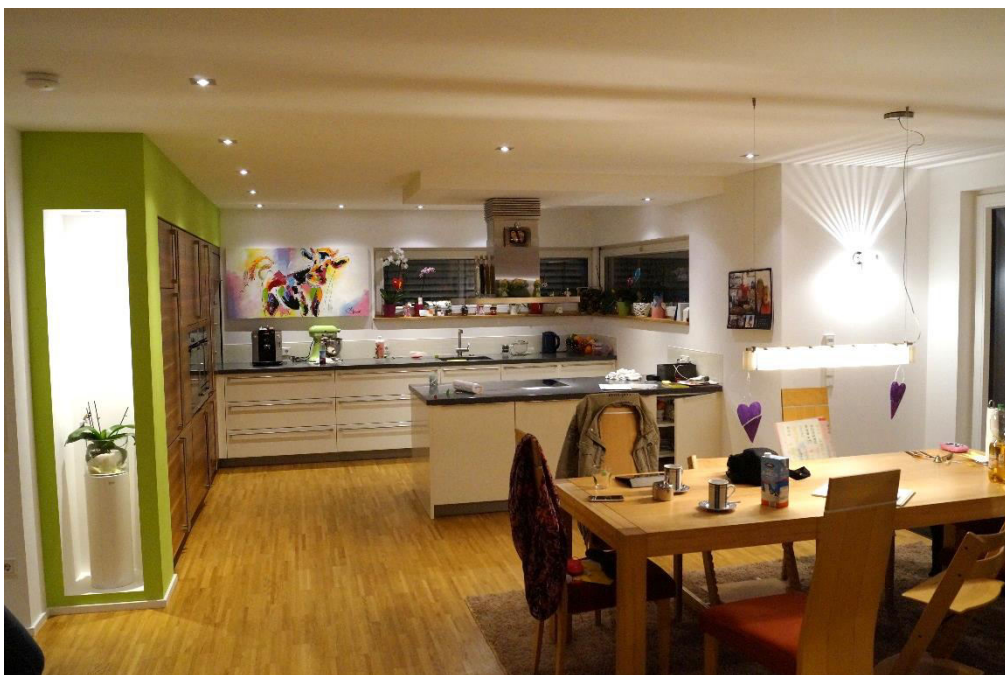

Haus Meitingen