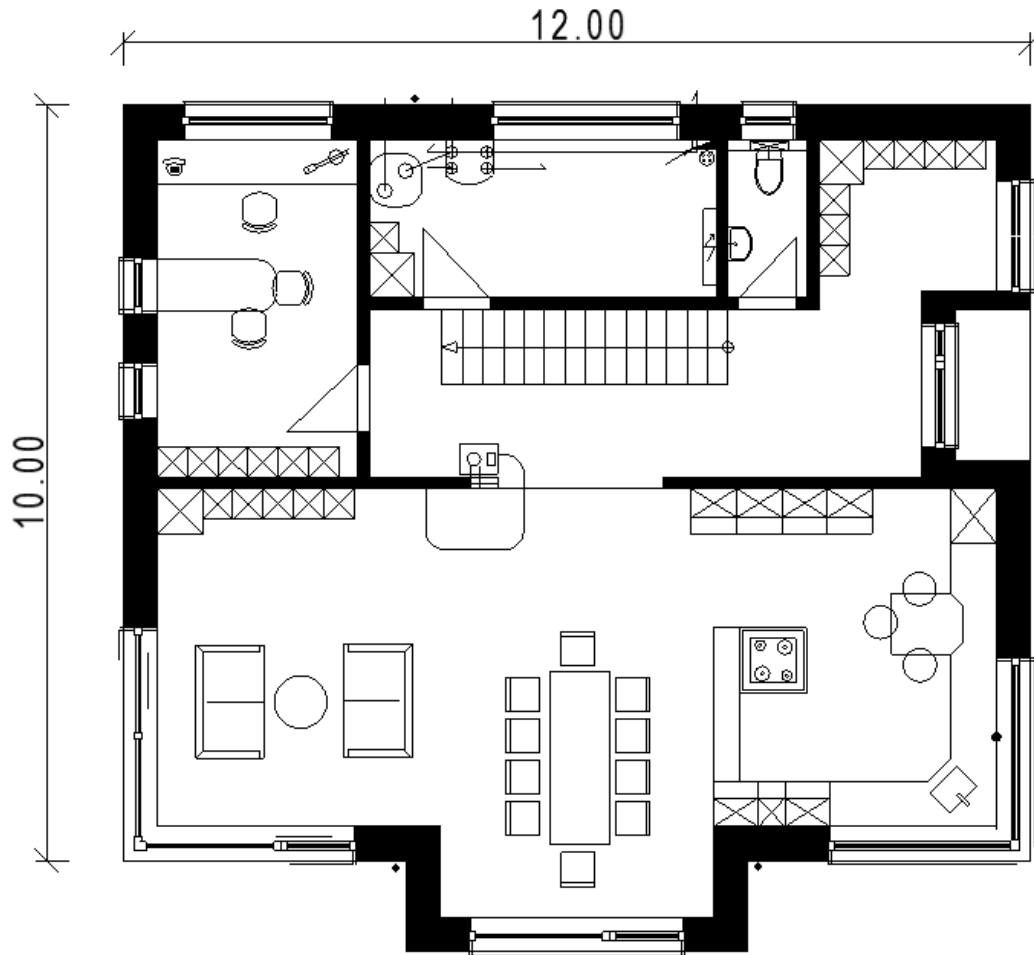

ID Nr. 174

Wohnfläche 187m²

Haus Meitingen

Haus Meitingen

ECKDATEN

Wohnfläche 187 m²

Satteldach 43 Grad

Geschosse E+1+D