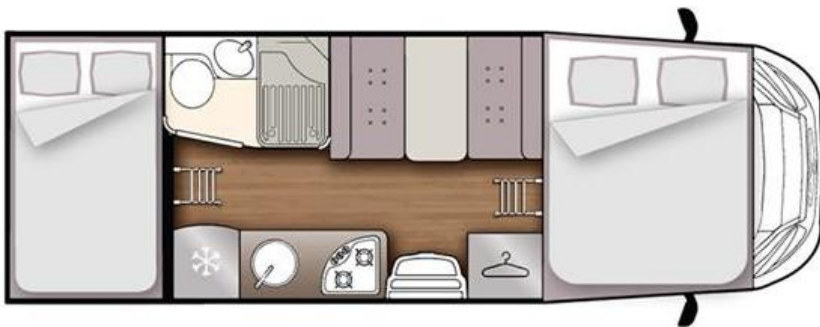

Vorteile Forster Reisemobil A699HB 1

Familienfreundliches Reisemobil, 6 Personen Fahrzeug, holzfreie Wände, XPS-Isolierung, Boden Dach und Wände mit GFK (weitestgehend vor Hagel geschützt), grosszügige Heckgarage, grosser Frischwassertank, LED Beleuchtung, Einstiegsleuchte Aufbauhöhe, grosszügige Schubladen im Küchenblock, viel Platz in Dachschränken, grosszügiger Kleiderschrank, Rahmeneinbaufenster, 4-er Dinette, moderne und helle Wohnwelt, grosser Kühlschrank mit separatem Eisfach, exklusive Ambientebeleuchtung, Toilettenraum mit Dusche und WC, Mückengittertüre, bequemer Einstieg bei Aufbauhöhe, Touch Screen Panel, stabile Serviceklappen-Verschlüsse, Doppelsitzbank, grosses Alkovendoppelbett, bequemes Heckquerbett für 2 Personen, Bettumbau Dinette, Isofix Kindersitzbefestigung, Lackierung weiss, Stossstange schwarz, Fahrradträger für 4 Fahrräder etc. Sehr gute Zustand. Service wird vor Übergabe frisch ausgeführt

Irrtum, Preisänderung und Änderung der technischen Angaben vorbehalten. Alle Preise in CHF und inkl. MWST.

Abmessungen
Länge 699cm
Breite 235cm
Höhe 320cm

Zuladung
Leergewicht ca. 3'000KG
Gesamtgewicht 3'500KG
Zuladung ca. 500KG