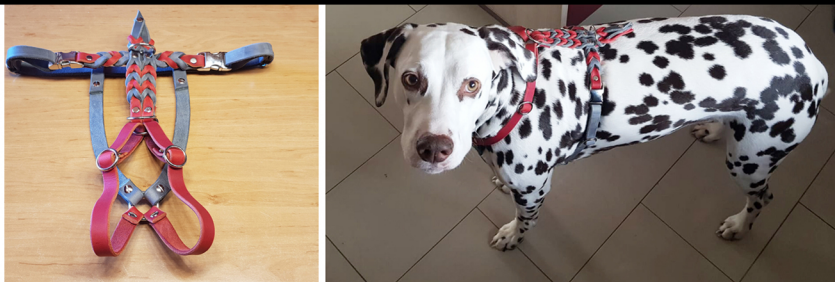

# Geschirre für Hunde

Wir fertigen auf Maß für den perfekten Sitz!

Unser kleinstes "Einbahniges" Geschirr (3,5kg Zwergpinscher)

"Zweibahniges" Geschirr

"Soft" Geschirr,  
perfekt für langfellige Fellnasen geeignet!

# XL-, Zug-, Trail-, Hetz-Geschirre

**“XL” Geschirr**  
Perfekt für langfellige  
Fellnasen geeignet!  
3 cm Riemenbreite!

**“Trail” Geschirr**  
für den “zugvollen”  
Arbeitseinsatz!  
Längeneinstellungen  
der Schulterriemen  
liegen oben.  
Breite Auflagen am  
Bauchriemen

**“Hetz” Geschirr**  
Wenn sich die  
Fellnase  
"voll reinhängen"  
soll!  
Perfekt für den  
Personenschutz  
geeignet!  
Die Brustplatte  
kann jederzeit  
durch verschieben  
perfekt positioniert  
werden!