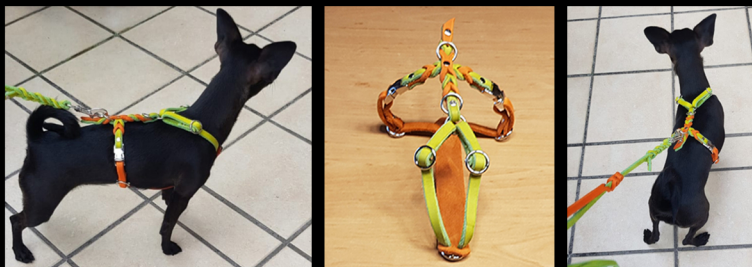

# Geschirre für Hunde

Wir fertigen auf Maß für den perfekten Sitz!

Unser kleinstes "Einbahniges" Geschirr (3,5kg Zwergpinscher)

"Zweibahniges" Geschirr

"Soft" Geschirr,  
perfekt für langfellige Fellnasen geeignet!

# XL-, Zug-, Trail-, Hetz-Geschirre

**“XL” Geschirr**  
Perfekt für langfellige  
Fellnasen geeignet!  
3 cm Riemenbreite!

**“Trail” Geschirr**  
für den “zugvollen”  
Arbeitseinsatz!  
Längeneinstellungen  
der Schulterriemen  
liegen oben.  
Breite Auflagen am  
Bauchriemen

**“Hetz” Geschirr**  
Wenn sich die  
Fellnase  
"voll reinhängen"  
soll!  
Perfekt für den  
Personenschutz  
geeignet!  
Die Brustplatte  
kann jederzeit  
durch verschieben  
perfekt positioniert  
werden!