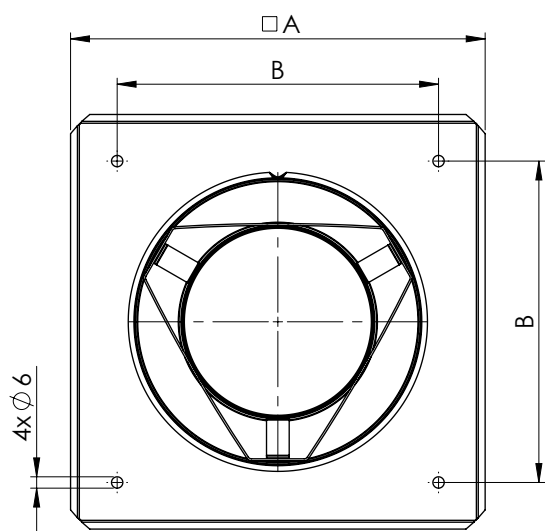

# Muurdoorvoer schuifcombinatie los DWL

DWL	ARTIKELCODE	MATEN	
		□A	B
100	DWL100019C	220	170
130	DWL130051A	320	270
150	DWL150051A	320	270

22.09.2021  
REV: 0