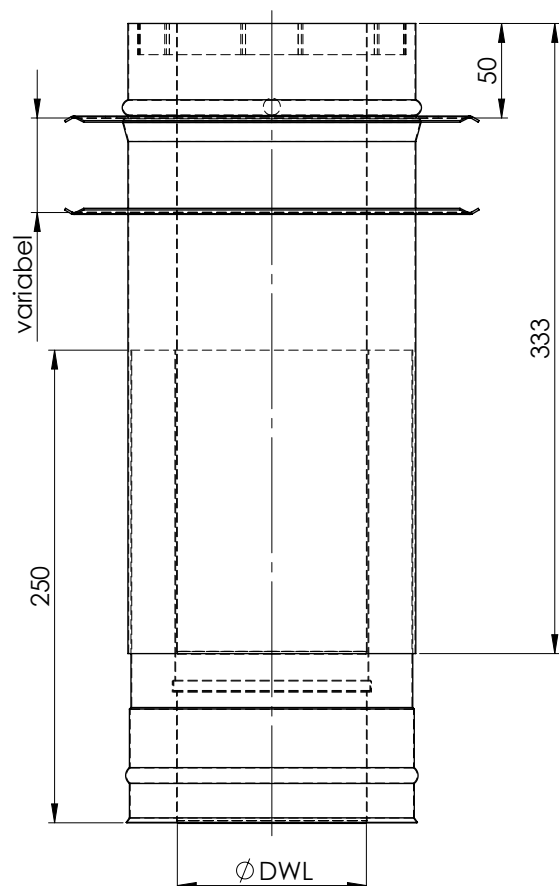

# Muurdoorvoer schuifcombinatie los DWL

DWL	ARTIKELCODE	MATEN	
		□A	B
100	DWL100019C	220	170
130	DWL130051A	320	270
150	DWL150051A	320	270

22.09.2021  
REV: 0