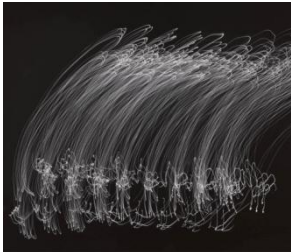

Mit Geschichte spielen

Die Ausstellung beleuchtet die Vergangenheit von Spielzeug und Spielen für Besucher*innen aus unterschiedlichen Generationen.

Was sammelt ein Archiv für künstlerische Fotografie?

Beispiele aus der Sammlung des Fotohofarchiv illustrieren die sich wandelnde Beurteilung der künstlerischen Fotografie.