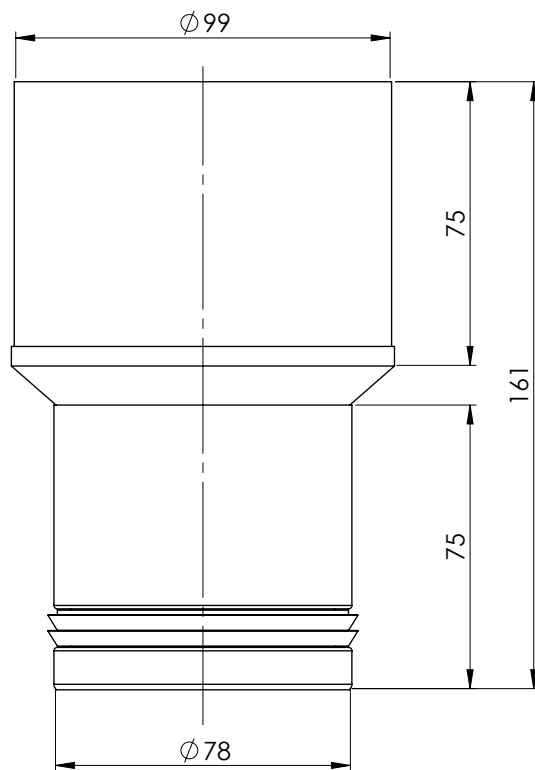

# Overg.stuk vergr. spie/recht EWPG 80/100 mm

EWPG080022B

03.12.2020  
REV: 1