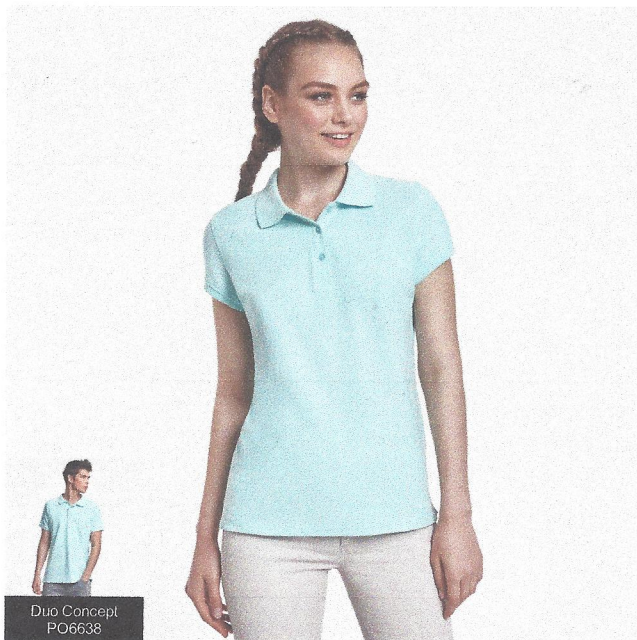

STAR WOMAN PO6634

Duo Concept
PO6634

DESCRIPCIÓN

Polo de mujer de manga corta. Cubrecosturas reforzado en el interior del cuello. Cuello y ribete de manga acanalado. Costuras laterales y corte ajustado. Tapeta fina con tres botones. Aperturas en los laterales del bajo.

COMPOSICIÓN

100% algodón, punto piqué, 200 g/m²

OBSERVACIONES

*Color gris vigoré 58: 85% algodón, punto piqué / 15% viscosa. *Etiqueta removible. *Duo concept.

TALLAS

Adultos:: S · M · L · XL · 2XL · 3XL / :

ESQUEMA

CANTIDADES

Caja	Pack
Adultos: 50 ud.	5 ud.