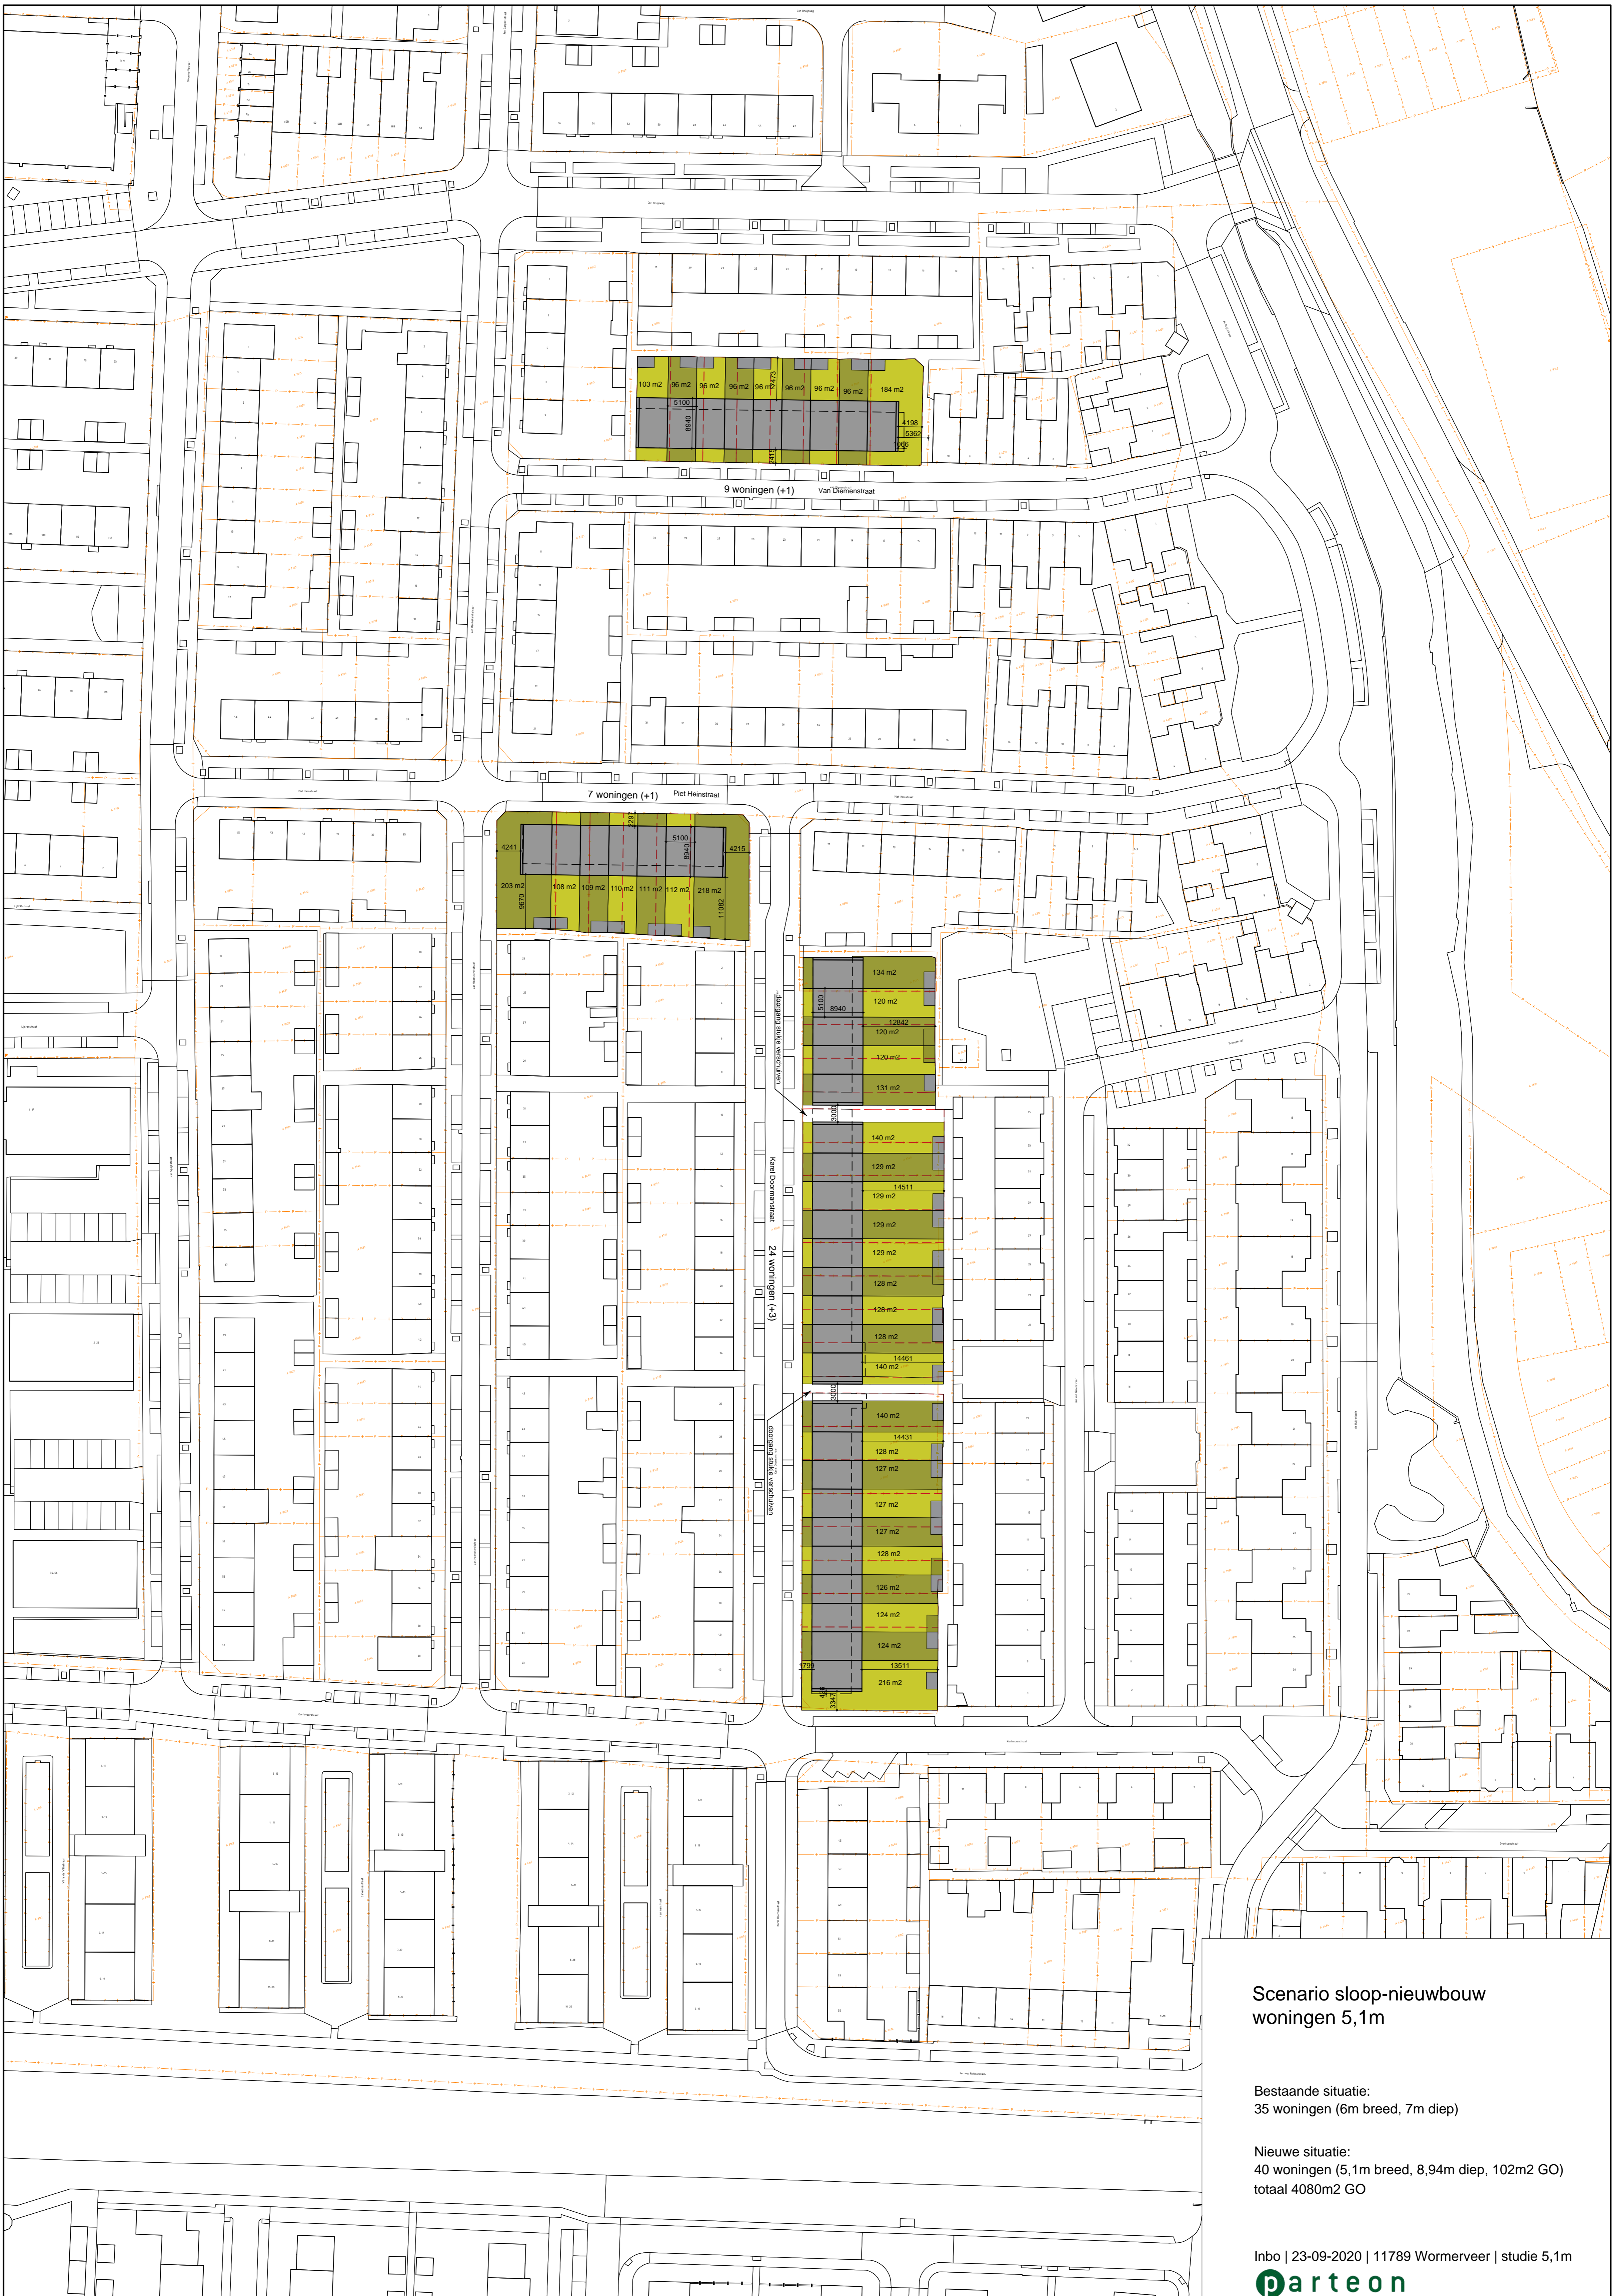

**Zeeheldenbuurt - Bestaande situatie
woningen 6m**

Bestaande situatie:
35 woningen (6m breed, 7m diep)

**Scenario sloop-nieuwbouw
woningen 5,1m**

Bestaande situatie:
35 woningen (6m breed, 7m diep)

Nieuwe situatie:
40 woningen (5,1m breed, 8,94m diep, 102m² GO)
totaal 4080m² GO

**Scenario sloop-nieuwbouw
woningen 5,4m**

Bestaande situatie:
35 woningen (6m breed, 7m diep)

Nieuwe situatie:
39 woningen (5,4m breed, 8,94m diep, 109m2 GO)
totaal 4251m2 GO