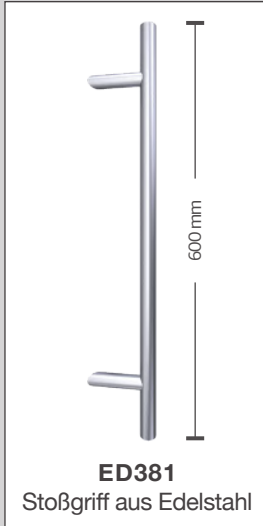

Ud-Wert

0.98

- ▶ Standardmaße min. 895 - 2005 mm, max 1085 x 2300 mm
- ▶ 85 mm Profiltiefe
- ▶ speziell schwimmende thermische Trennung des Flügelprofils
- ▶ Erfüllung höchster Anforderungen an Wärmedämmung und Ästhetik
- ▶ Flügelüberdeckung sowohl innen-als auch außenseitig
- ▶ **3-fach** Verglasung Ihrer Haustürfüllung für verbesserte Wärmedämmung und Stabilität
- ▶ VSG-Sicherheitsverglasung **3+3 mm** sowohl innen als auch außen für erhöhten Einbruchschutz und Stabilität
- ▶ Aluminiumpanel mit einer Stärke von **2 mm außen** und 1,5 mm innen
- ▶ 3 umlaufende hochwertige EPDM-Dichtungsebenen für besonderen Schutz gegen Wind, Wasser und Kälte

- ▶ Eloxiert und gedämmt, INOX Edelstahl auf Füllung, geklebt

- ▶ Eingefrästes flach-nuten-Design außen
- ▶ Glas satiniert mit Klarstreifen
- ▶ Stoßgriff aus Edelstahl

Außenansicht

MODELLE

DIE BESTEN ZWÖLF

MODEL PRO-54-1

MODEL PRO-29

MODEL PRO-41-2

MODEL PRO-24

Modelabbildungen können teilweise, sonderausstattungen sein!

STANDARD-AUSSTATTUNG

Winkaus M2
Schwenkriegel

ED381
Stoßgriff aus Edelstahl

ED383
Sicherheitszylinder mit 5 Schlüsseln
und Sicherheitsausweis zum
Ausstellen neuer Schlüssel

ED640
2-teiliges eloxiertes
Aufsatztürband 3D

ED625
Inox Türgriff

ED633
Rosette außen

ED631
Rosette 316er
Edelstahl innen