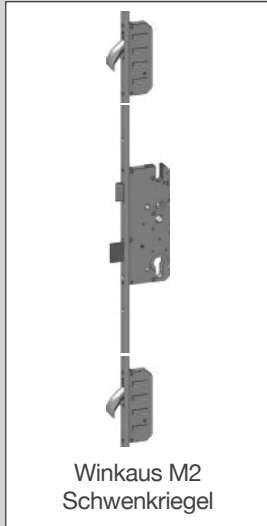

MODEL PRO-54-1

MODEL PRO-29

MODEL PRO-41-2

MODEL PRO-24

Modelabbildungen können teilweise, sonderausstattungen sein!

STANDARD-AUSSTATTUNG

Winkaus M2
Schwenkriegel

ED381
Stoßgriff aus Edelstahl

ED383
Sicherheitszylinder mit 5 Schlüsseln
und Sicherheitsausweis zum
Ausstellen neuer Schlüssel

ED640
2-teiliges eloxiertes
Aufsatztürband 3D

ED625
Inox Türgriff

ED633
Rosette außen

ED631
Rosette 316er
Edelstahl innen