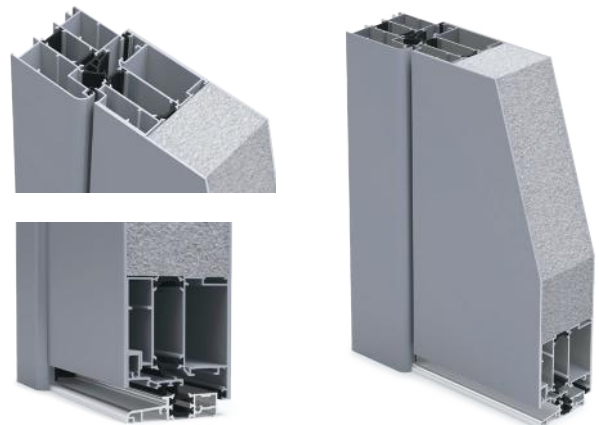

PROLINE 85 AKTION 2021
BEIDSEITIG FLÜGELÜBERDECKEND

BALABAN
MODERNE BAUELEMENTE

Wir haben für Sie die im vergangenen Jahr beliebtesten zwölf Haustürmodelle aus der **Pro Line** zusammengestellt. Wir bieten ihnen diese Modelle mit speziellen, großartigen Sonderkonditionen in unserer Aktion mit 85 mm Bautiefe an.

Ud-Wert

0.98

- ▶ Standardmaße min. 895 - 2005 mm, max 1085 x 2300 mm
- ▶ 85 mm Profiltiefe
- ▶ speziell schwimmende thermische Trennung des Flügelprofils
- ▶ Erfüllung höchster Anforderungen an Wärmedämmung und Ästhetik
- ▶ Flügelüberdeckung sowohl innen-als auch außenseitig
- ▶ **3-fach** Verglasung Ihrer Haustürfüllung für verbesserte Wärmedämmung und Stabilität
- ▶ VSG-Sicherheitsverglasung **3+3 mm** sowohl innen als auch außen für erhöhten Einbruchschutz und Stabilität
- ▶ Aluminiumpanel mit einer Stärke von **2 mm außen** und 1,5 mm innen
- ▶ 3 umlaufende hochwertige EPDM-Dichtungsebenen für besonderen Schutz gegen Wind, Wasser und Kälte

- ▶ Eloxiert und gedämmt, INOX Edelstahl auf Füllung, geklebt

- ▶ Eingefrästes flach-nuten-Design außen
- ▶ Glas satiniert mit Klarstreifen
- ▶ Stoßgriff aus Edelstahl

Außenansicht

MODELLE

DIE BESTEN ZWÖLF