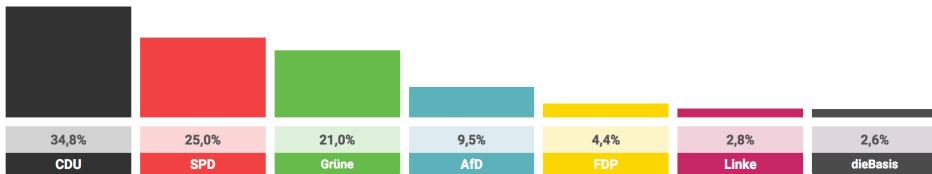

Jan Bauer Landtagskandidat

CDU Kreisverband Harburg-Land

Machen statt meckern!

Ergebnisse Wahlkreis Buchholz Quelle: Landtag Niedersachsen

WAHLKREISERGEBNISSE

Buchholz ▾

Wahlbeteiligung: 63,7% (-3,7%)

Direkt gewählt: Jan Christian Fritz Bauer

Partei: ● CDU

Foto: CDU in Niedersachsen

ERSTSTIMMEN

ZWEITSTIMMEN

WAHLKREISERGEBNISSE

Buchholz ▾

Wahlbeteiligung: 63,7% (-3,7%)

Direkt gewählt: Jan Christian Fritz Bauer