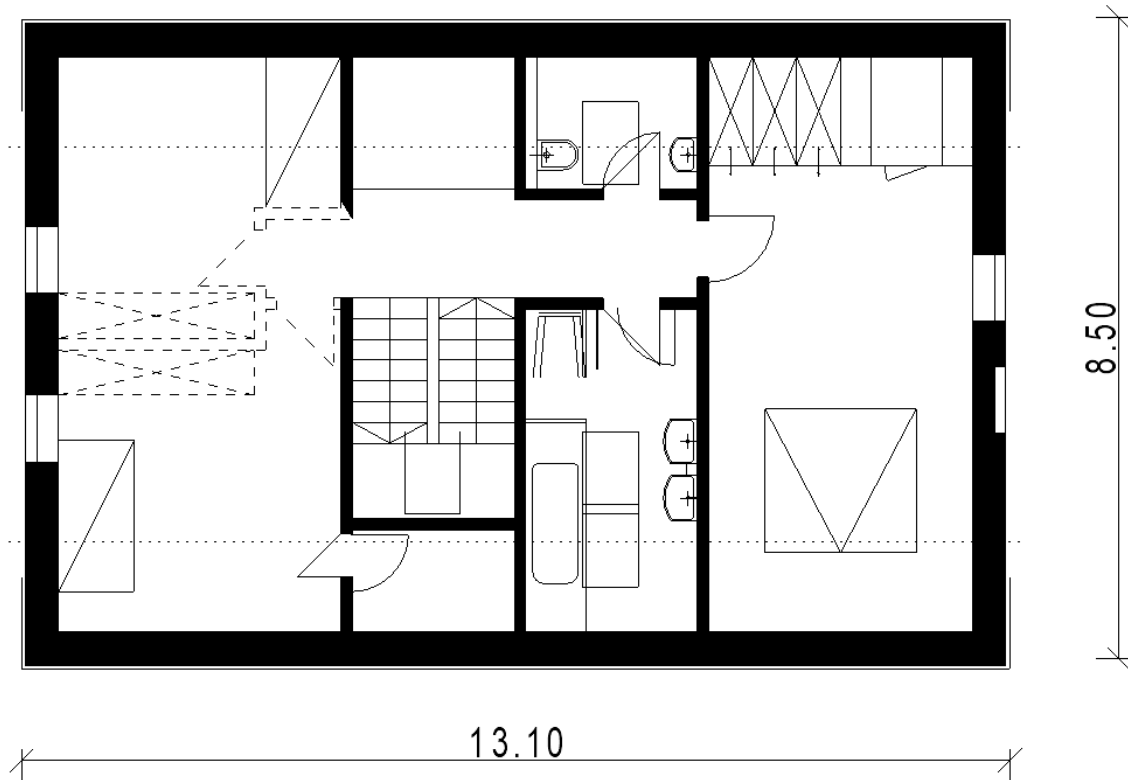

Projekt ID 144

Wohnfläche: 136m<sup>2</sup>

# ECKDATEN

Wohnfläche 136m<sup>2</sup>

Nutzfläche 45m<sup>2</sup>

Satteldach 50 Grad

OBERGESCHOSS