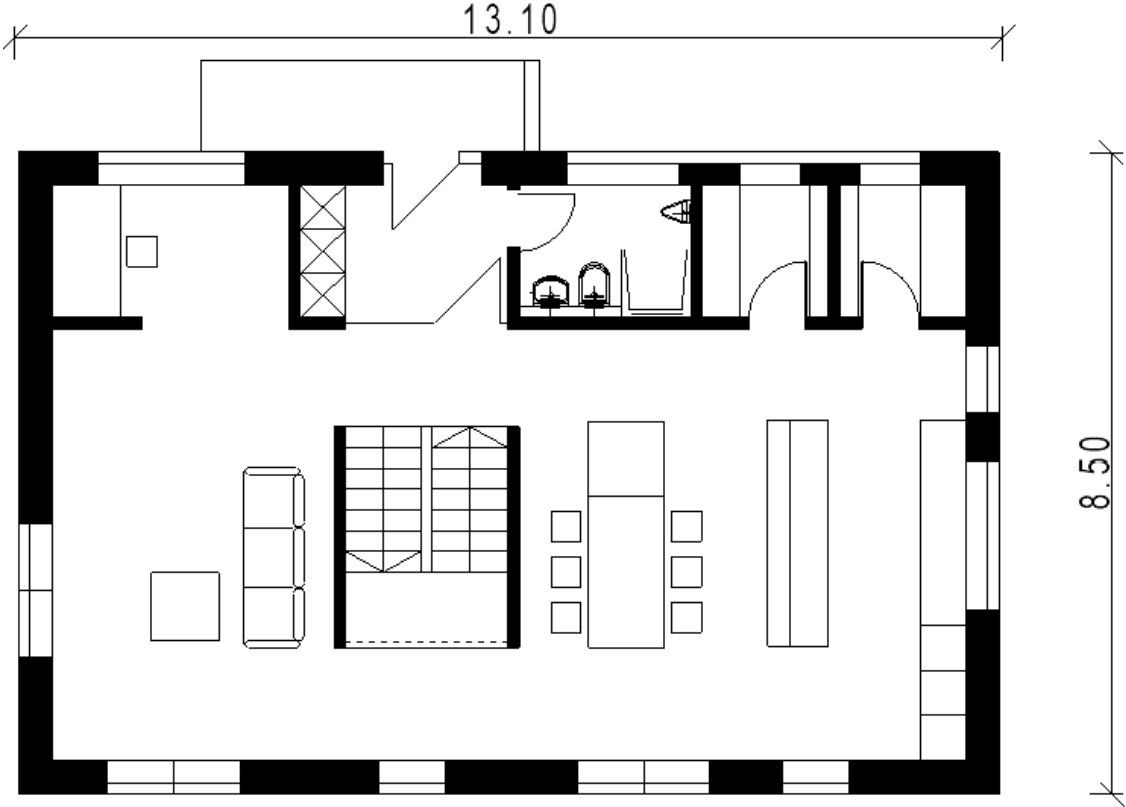

Haus Langweid

ERDGESCHOSS