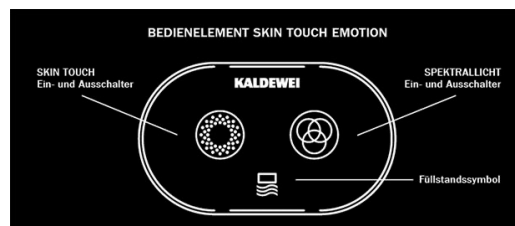

Spa-Badewanne

Sound Wave für Deine Lieblingsmusik:

1. Aktiviere Bluetooth an Deinem Smartphone
2. Stelle eine Verbindung her zu:
Kaldewei 1204
3. Gib als PIN ein
9806
4. Starte mit Deiner Lieblingsmusik

Skin Touch Emotion für Deine Lieblingsfarbe:

1. Tippe den Taster kurz für SPEKTRALLICHT an
2. Die Farbe ändert sich automatisch
3. Tippe den Taster kurz für gleiche Farbe
4. Halte den Taster lang bis Licht ausschaltet

Skin Touch Emotion für mikrofeine Luftbläschen:

1. Tippe den Taster für SKIN TOUCH zum ein- und ausschalten

WICHTIG:

- Vor dem Baden Sand abduschen
- Keine Seifen sowie schäumende oder ölhaltige Badezusätze vor oder beim Wellnessbaden verwenden
- Wannena Ablauf (Ansaugdüse) im eingeschalteten Zustand des SKIN TOUCH Systems nicht abdecken