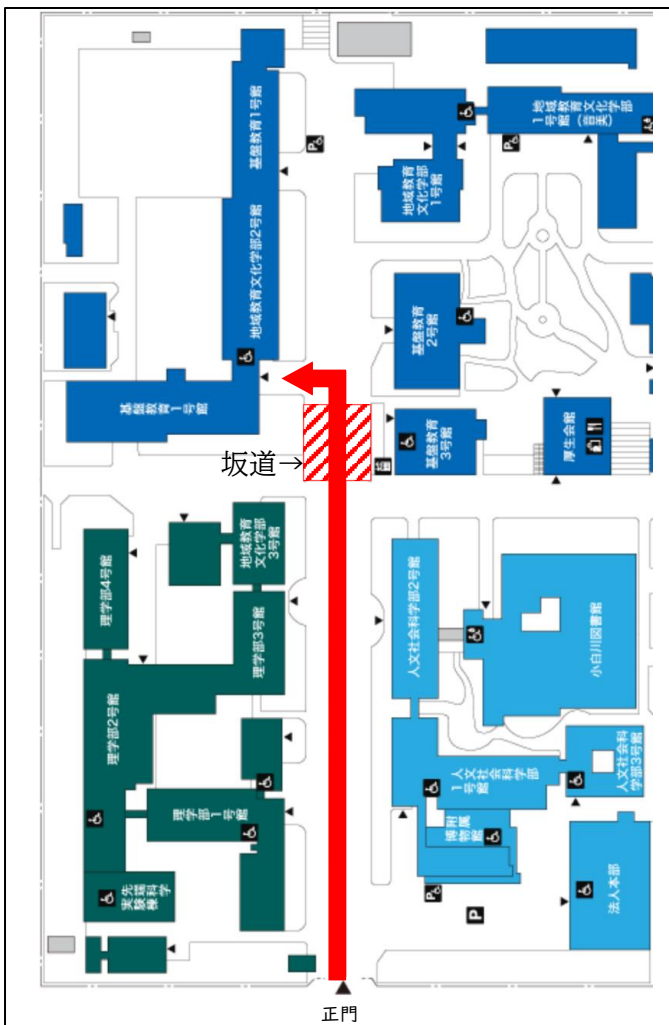

●お車でお越しの場合
大学敷地内の駐車場はご利用になれません。
近隣の下記有料駐車場などをご利用ください。

P1 パラカ山形市東原町第一
山形市東原町 1-11-27

P2 システムパーク山形大学前
山形市小白川町 1-5-60

P3 タイムズ山形大学前
山形市東原町 1-2

P4 システムパーク東原町 2 丁目
山形市東原町 2-21-19

※軽自動車専用

↓ 山形大学基盤教育 1 号館

<会場・周辺について>