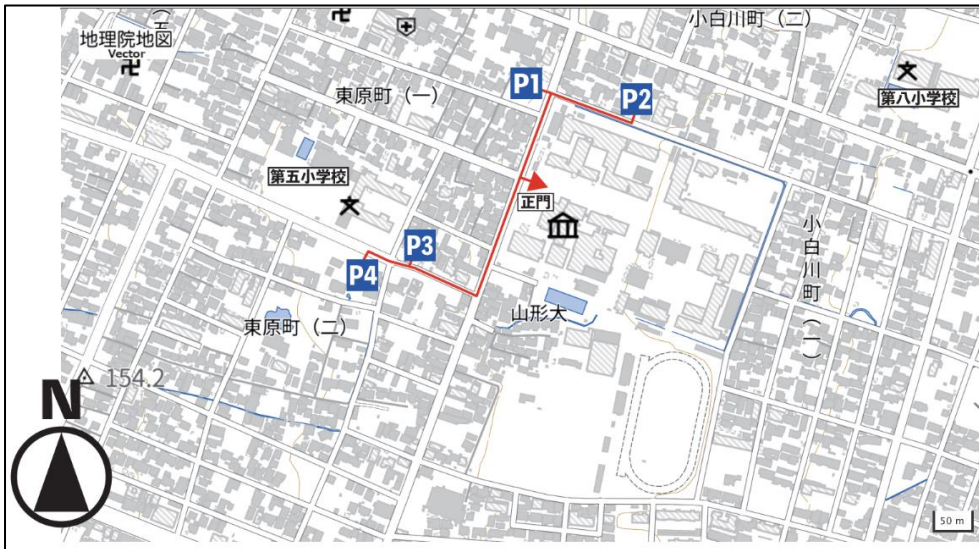

後援 山形県 山形県国際交流協会(AIRY) 山形市 山形市国際交流協会 山形大学学士課程基盤教育院

出羽庄内国際村(出羽庄内国際交流財団) 酒田市国際交流サロン 米沢市国際交流協会 東根市国際交流協会 新庄市

<ご来場の際の注意事項>

<アクセス>

〒990-8560 山形市小白川町 1-4-12

Google map

●公共交通機関をご利用の場合
山形駅から「ベニちゃんバス東くるりん
東原町先回りコース」に乗車、「山大前」で降車
所要時間およそ 10 分
料金 100 円 ※IC 系カードも利用可

●お車でお越しの場合
大学敷地内の駐車場はご利用になれません。
近隣の下記有料駐車場などをご利用ください。

P1 パラカ山形市東原町第一
山形市東原町 1-11-27

P2 システムパーク山形大学前
山形市小白川町 1-5-60

P3 タイムズ山形大学前
山形市東原町 1-2

P4 システムパーク東原町 2 丁目
山形市東原町 2-21-19

※軽自動車専用

↓ 山形大学基盤教育 1 号館

<会場・周辺について>