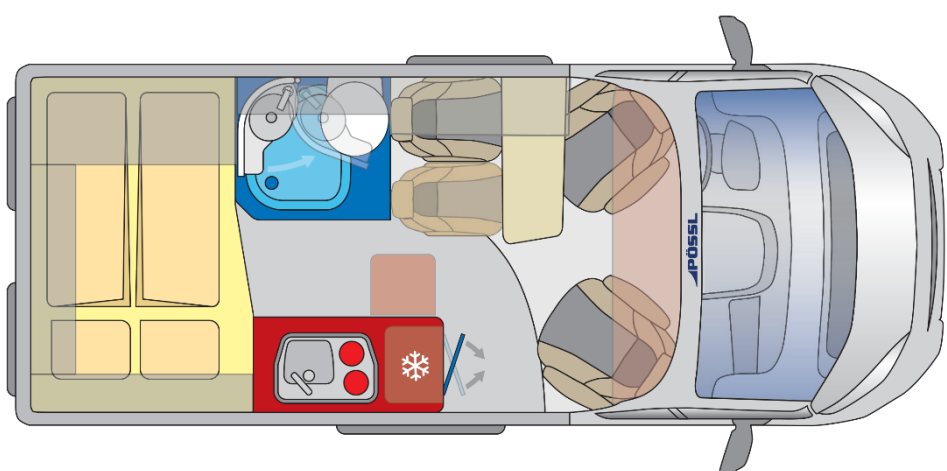

## Ihre Vorteile auf einen Blick

- ✓ Kompaktes Reisemobil - perfekt für 2 Personen (max. 4 Sitzplätze)
- ✓ Citroen 140PS mit 3.5t Gesamtgewicht
- ✓ Zuladung ca. 805Kg
- ✓ Abmessungen LxBxH ca. 541x205x258 cm
- ✓ Neues und modernes Shine Innendesign mit Holzdekor Mokka
- ✓ Exklusive Wohnwelt Grigio Lucente
- ✓ Innovatives MultiRoof über dem Fahrerhaus
- ✓ Grosszügiger, offener Innenraum und Stauraum bei Bedarf
- ✓ Hochwertige Lichtschiene in Anthrazit mit Spots und USB-Steckdosen
- ✓ Atmosphärische Beleuchtung im ganzen Wohnraum
- ✓ LED-Spots im gesamten Wohnbereich
- ✓ Grifflose Bicolor-Klappen mit durchlaufendem LED-Lichtstreifen
- ✓ Einladende Sitzgruppe mit Easy Move Tisch inklusive Travelfunktion
- ✓ Einzigartig offenes Wohnraum Konzept mit viel Kopf- und Bewegungsfreiheit
- ✓ Heckquertbett ca. 1.96 x 1.20/1.41cm
- ✓ Edelstahlspüle mit Glasabdeckung
- ✓ Exklusives Schwenkbad
- ✓ Schwenktoilette und Keramik-Inlay für einfaches Reinigen
- ✓ Spiegel mit indirekter Beleuchtung und zusätzlichem Leuchtpanel in der Dusche
- ✓ Einstiegsbeleuchtung
- ✓ Fliegenschutz bei Schiebetür
- ✓ Klimaanlage manuell
- ✓ Tempomat
- ✓ Lackierung Artense-Grau metallic
- ✓ All-In Paket MEGA
- ✓ ESP, ASR, ABS, Hillholder
- ✓ Sitzbezüge Fahrerhaus wie Wohnraum in Grigio Lucente
- ✓ Instrumententafel mit Chromringen
- ✓ USB-Anschluss im Armaturenbrett
- ✓ Cupholder
- ✓ Bequeme Lenkradfernbedienung
- ✓ Regen- und Lichtsensor
- ✓ Luftdüsen grau umrandet
- ✓ Alufelgen 16" light
- ✓ Doppelbank (4 Sitzplätze)
- ✓ Zusatzfenster hinten rechts
- ✓ Isofix Kindersitzbefestigung
- ✓ Traction+
- ✓ Reifendrucksensoren
- ✓ Solarvorbereitung
- ✓ Schliesshilfe Softlock bei Schiebetür
- ✓ 2 Jahre europaweite Original Werksgarantie