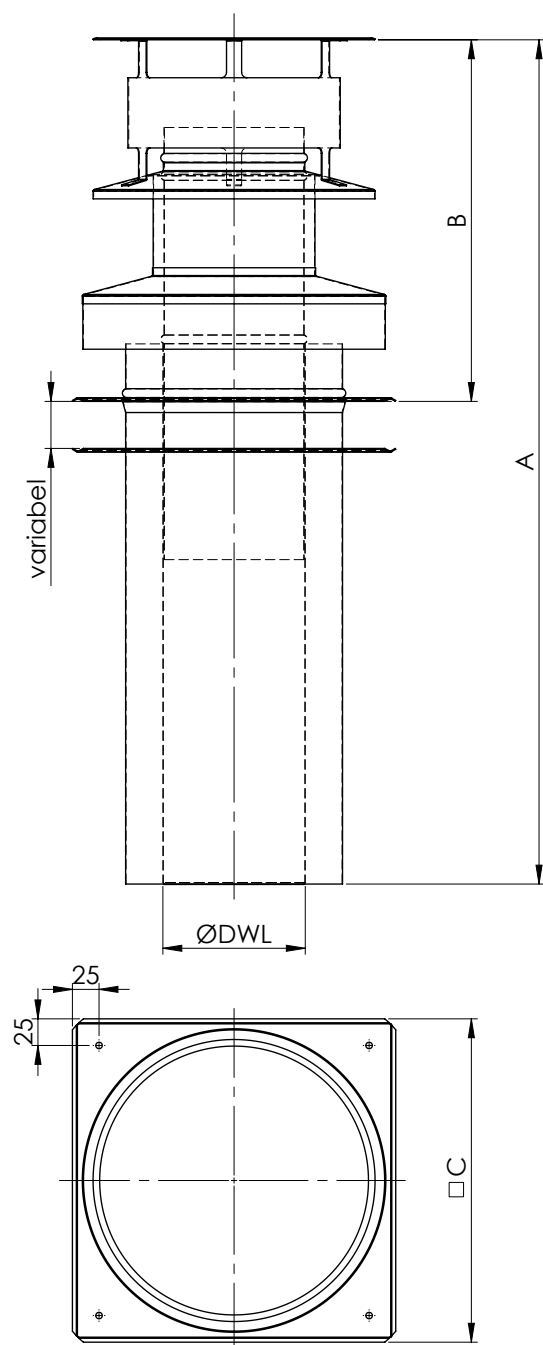

Muurdoorvoer + Kap LTV DWL

DWL	ARTIKELCODE	MATEN		
		A	B	□C
100	DWL100016	747	301	220
130	DWL130014	781	335	320
150	DWL150014	800	353	320

23.04.2020
REV: 0