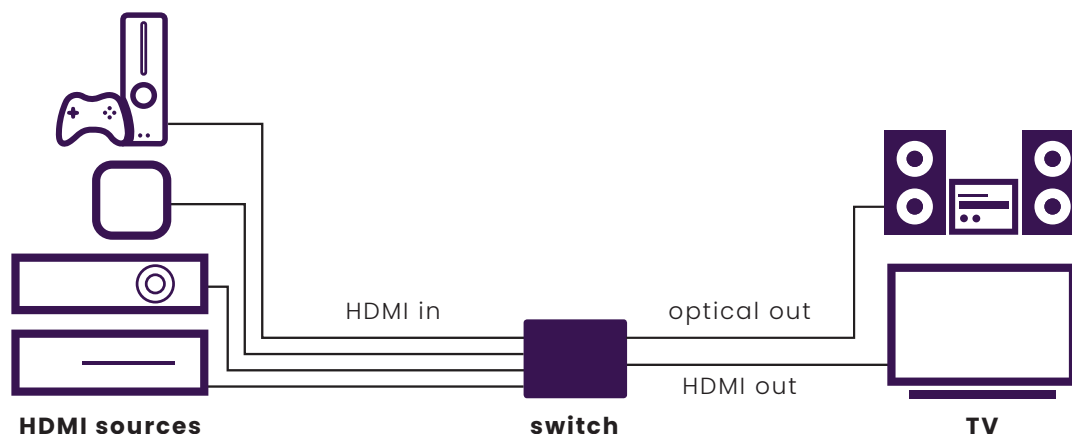

Connect 621 UHD 2.0

Technical specifications

Connections

AV input	4x HDMI
AV output	1x HDMI

Video

Video resolution	Max. 2160@60Hz
3D formats	All 3D formats
PC resolution	Max. 2560 x 2048 Hz
Video bandwidth	18 Gbps
Clock frequency	Max. 600 MHz
HDMI standard	HDMI 2.0b, HDR, CEC, EDID, DVI, Deep Color 36 bit and all 3D formats

HDCP standard	HDCP 1.4/2.2
Colour formats	RGB and YCbCr 4:4:4, 4:2:0 or 4:2:2
Colour depth	Max. 36 bit

Audio

HDMI audio	DTS-HD Master Audio, Dolby TrueHD, Dolby Atmos, DTS:X, Dolby Digital/AC3, DTS 5.1 and PCM stereo

General

Dimensions (h x w x d)	21 x 182 x 85 mm
Weight	366 grams
Power	100-240 VAC 50/60 Hz, 5 VDC adapter

Connections

1. 1 HDMI output
2. 2 HDMI input 4
3. 3 HDMI input 3
4. 4 HDMI input 2
5. 5 HDMI input 1
6. 6 Audio output (digital/analogue)
7. 7 RS232
8. 8 Infrared input
9. 9 DC power

Order information

Connect 621 UHD

EU art.nr. 08327 EAN 8718164533273
UK art.nr 08328 EAN 8718164533280

Packaging size (h x w x d): 190 x 260 x 70 mm

Set includes

- 1x HDMI switch
- 1x Remote control | Batteries included
- 1x Infrared receiver | 150 cm
- 1x HDMI cable
- 1x Toslink mini adapter
- 1x Power adapter
- 1x User manual