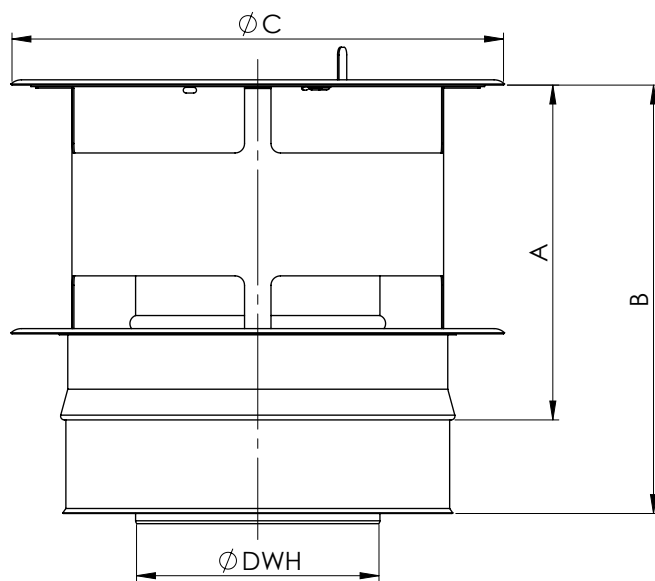

Trekkende kap met veegluik DWH

DWH	MATEN			ARTIKELCODE
	A	B	ØC	
130	176	226	260	DWH130009V
150	196	246	300	DWH150009V
180	226	276	360	DWH180009V
200	246	296	400	DWH200009V
250	296	346	500	DWH250009V
300	346	396	600	DWH300009V
350	396	446	700	DWH350009V
400	446	496	800	DWH400009V