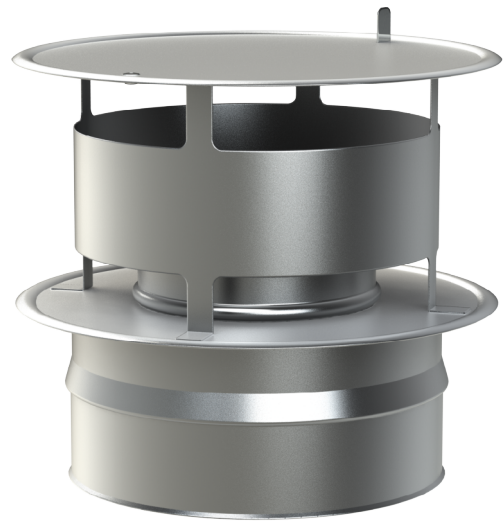

Trekkende kap met veegluik DWH

DWH	MATEN			ARTIKELCODE
	A	B	ØC	
130	176	226	260	DWH130009V
150	196	246	300	DWH150009V
180	226	276	360	DWH180009V
200	246	296	400	DWH200009V
250	296	346	500	DWH250009V
300	346	396	600	DWH300009V
350	396	446	700	DWH350009V
400	446	496	800	DWH400009V