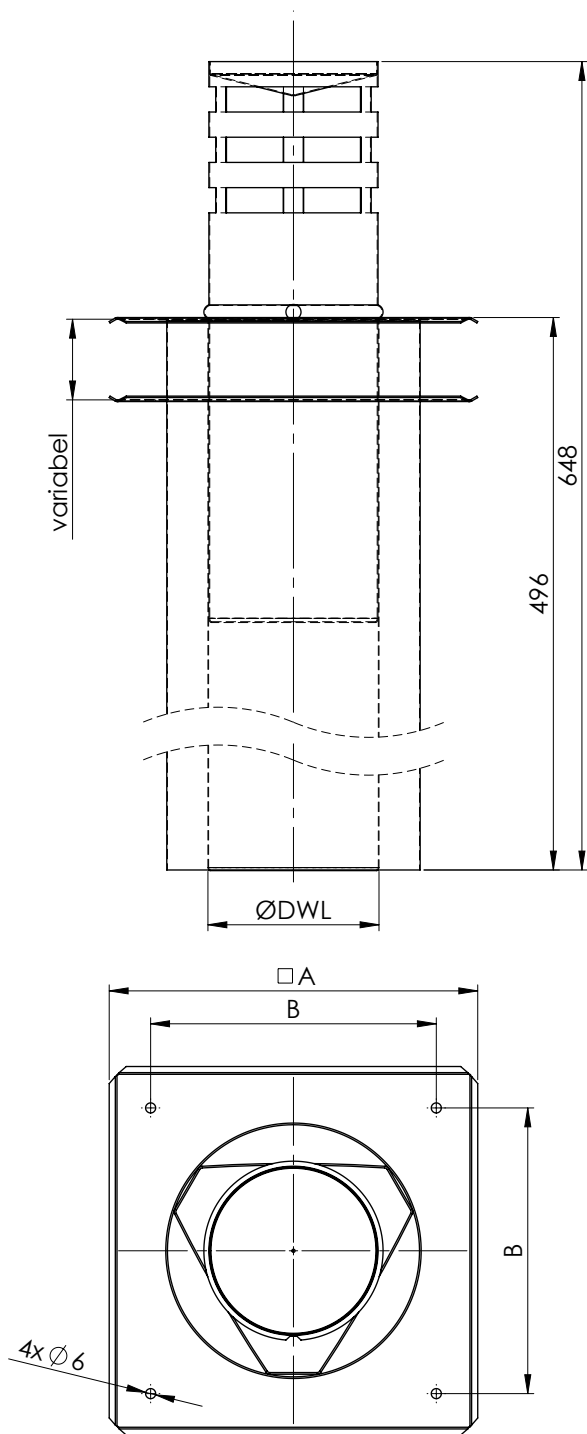

Muurdoorvoer (basismodel) + Korf (basismodel) DWL

DWL	ARTIKELCODE	MATEN	
		A	B
100	DWL1000019A	220	170
130	DWL1300015B	320	270
150	DWL1500015B	320	270

22.04.2020
REV: 0