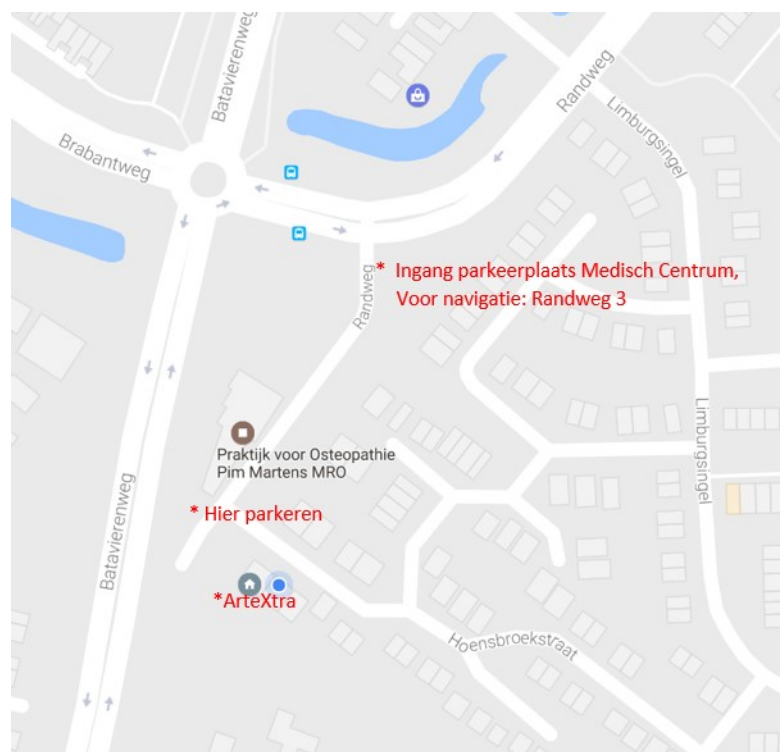

## Auto

ArteXtra bevindt zich in Arnhem-Zuid.

\* Komend vanaf de A50 (vanuit Zwolle, Apeldoorn):

- Volg op het knooppunt Waterberg de A12 richting Oberhausen
- Lees verder bij "komend vanaf de A12"

\* Komend vanaf de A12 (vanuit Amsterdam, Utrecht etc.):

- Op de A12 bij het knooppunt Velperbroek de snelweg verlaten bij de afslag Arnhem. U neemt de N325 richting Arnhem, Nijmegen.
- Ga na 7 km (bij het Gelredome) links af de snelweg naar Nijmegen op (A325).
- Ga na 1.6 km de snelweg af richting Elden.
- Bovenaan de oprit bij de stoplichten rechts.
- Volgende stoplicht links, richting woonboulevard, de Randweg.
- 3<sup>e</sup> weg links (Limburgsingel).
- 2<sup>e</sup> weg rechts (Hoensbroekstraat)
- ArteXtra bevindt zich in een doodlopend stukje van de Hoensbroekstraat.

\* Komend vanaf de A325 (vanuit Nijmegen, Tiel etc.):

- Op de A325 de snelweg verlaten bij de afslag Elden.
- Boven aan de afslag bij de stoplichten links.
- Bij het tweede stoplicht links (richting woonboulevard, de Randweg op)
- 3<sup>e</sup> weg links (Limburgsingel)
- 2<sup>e</sup> weg rechts (Hoensbroekstraat)
- ArteXtra bevindt zich in een doodlopend stukje van de Hoensbroekstraat.

\* Parkeertip:

Neem op de Randweg niet de 3<sup>e</sup> weg links maar rijd op de Randweg nog 50 m verder tot de afslag links met het bordje Medisch Centrum. Rijd deze parkeerplaats op. Rijd voorbij het gebouw aan de rechterkant en zet de auto op de parkeerplaats links. Neem het kleine paadje naar de huizen en het eerste huis aan de rechterkant is ArteXtra.